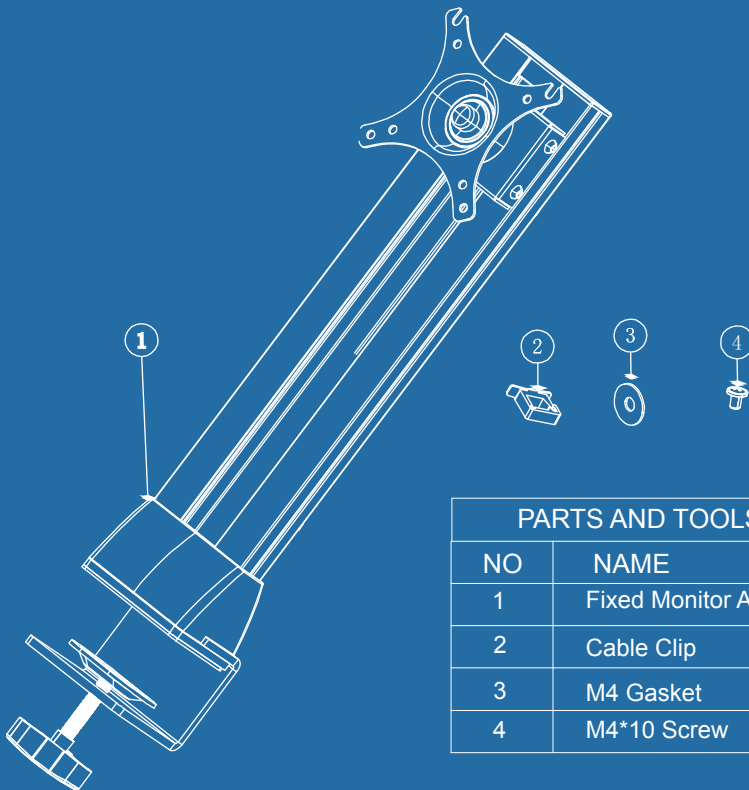

User's manual
Manuel d'utilisation
Gebruikershandleiding
Benutzerhandbuch
Manuale dell'utente
Manual de usuario
Руководство пользователя
Użytkownik Manual

PARTS AND TOOLS LIST

NO	NAME	Qty
1	Fixed Monitor Arm	1
2	Cable Clip	6
3	M4 Gasket	4
4	M4*10 Screw	4

STEP 1

STEP 2

STEP 3

STEP 4