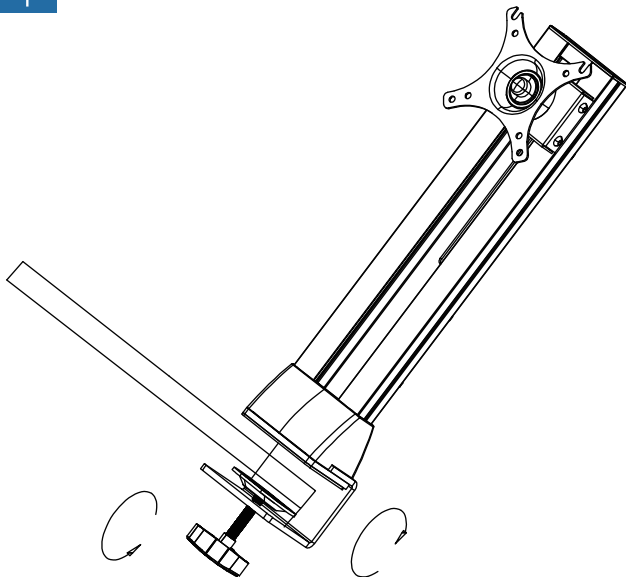

User's manual
Manuel d'utilisation
Gebruikershandleiding
Benutzerhandbuch
Manuale dell'utente
Manual de usuario
Руководство пользователя
Użytkownik Manual

PARTS AND TOOLS LIST

NO	NAME	Qty
1	Fixed Monitor Arm	1
2	Cable Clip	6
3	M4 Gasket	4
4	M4*10 Screw	4

STEP 1

STEP 2

STEP 3

STEP 4