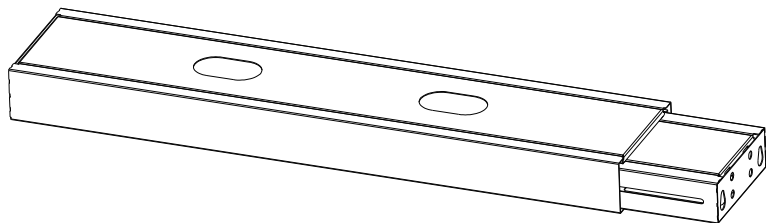

STEP 1

4 MM HEX SPANNER

4 MM HEX SPANNER

STEP 2

M6*12 SCREW 16PCS

4MM HEX SPANNER

STEP 3

M8*16 SCREW 8PCS

GASKET 8PCS

5MM HEX SPANNER

STEP 4

4MM HEX SPANNER

STEP 5

5MM HEX SPANNER

M6*20 SCREW 8PCS

STEP 6

RUBBER CUSHION 20PCS

M6*12 SCREW 8PCS

4MM HEX SPANNER

STEP 8

EN: Do not use ST4.8*19 screws for a table top that is thinner than 20 mm
 FR: N'utilisez pas les vis ST4.8*19 pour un plateau de table plus mince que 20 mm
 NL: Gebruik geen ST4.8*19 schroeven voor een tafelblad dat dunner is dan 20 mm
 IT: Non usi ST4.8*19 viti per un piano da tavolo più sottile di 20 mm
 ES: No utilice tornillos ST4.8*19 para un tablero de mesa que sea más delgado que 20 mm
 DE: Verwenden Sie keine Schrauben ST4.8*19 für eine Tischplatte, die dünner ist als 20 mm
 RU: Не используйте ST4.8*19 винтов для столешницы, которая тоньше 20 мм
 PL: Nie należy używać ST4.8*19 śrub do blatu, która jest cieńsza 20 mm