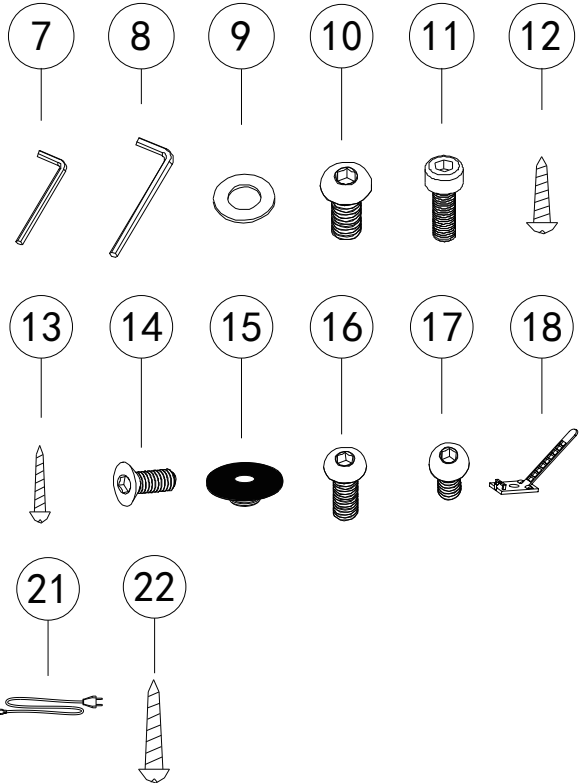

Assembly instructions
Notice de montage
Montage instructies
Montageanleitung
Istruzioni di montaggio
Instrucciones de montaje
Инструкция по сборке
Instrukcje montażu

PARTS AND TOOLS LIST

NO	Name	Qty
1	Legs	4
2	Brackets	4
3	Support Beam	2
4	Cable Tray	1
5	Screen Stand	4
6	Connection beam	2
7	4mm Hex Spanner	2
8	5mm Hex Spanner	2
9	Gasket 8	8
10	M8*16 Screw	8
11	M6*20 Screw	8
12	ST4.8*19 Screw	20
13	ST3.5*19 Screw	10
14	M6*12 Screw	24
15	Rubber Cushion	20
16	M6*16 Screw	8
17	M6*10 Screw	8
18	Cable Clip	10
19	Adaptor	2
20	Handset	2
21	Power Cable	2
22	ST4.8*25 Screw	4
23	Adaptor Holder	2

STEP 1

4 MM HEX SPANNER

4 MM HEX SPANNER

STEP 2

M6*12 SCREW 16PCS

4MM HEX SPANNER

STEP 3

M8*16 SCREW 8PCS

GASKET 8PCS

5MM HEX SPANNER

STEP 4

4MM HEX SPANNER

STEP 5

5MM HEX SPANNER

M6*20 SCREW 8PCS

STEP 6

RUBBER CUSHION 20PCS

M6*12 SCREW 8PCS

4MM HEX SPANNER

STEP 8

EN: Do not use ST4.8*19 screws for a table top that is thinner than 20 mm
 FR: N'utilisez pas les vis ST4.8*19 pour un plateau de table plus mince que 20 mm
 NL: Gebruik geen ST4.8*19 schroeven voor een tafelblad dat dunner is dan 20 mm
 IT: Non usi ST4.8*19 viti per un piano da tavolo più sottile di 20 mm
 ES: No utilice tornillos ST4.8*19 para un tablero de mesa que sea más delgado que 20 mm
 DE: Verwenden Sie keine Schrauben ST4.8*19 für eine Tischplatte, die dünner ist als 20 mm
 RU: Не используйте ST4.8*19 винтов для столешницы, которая тоньше 20 мм
 PL: Nie należy używać ST4.8*19 śrub do blatu, która jest cieńsza 20 mm