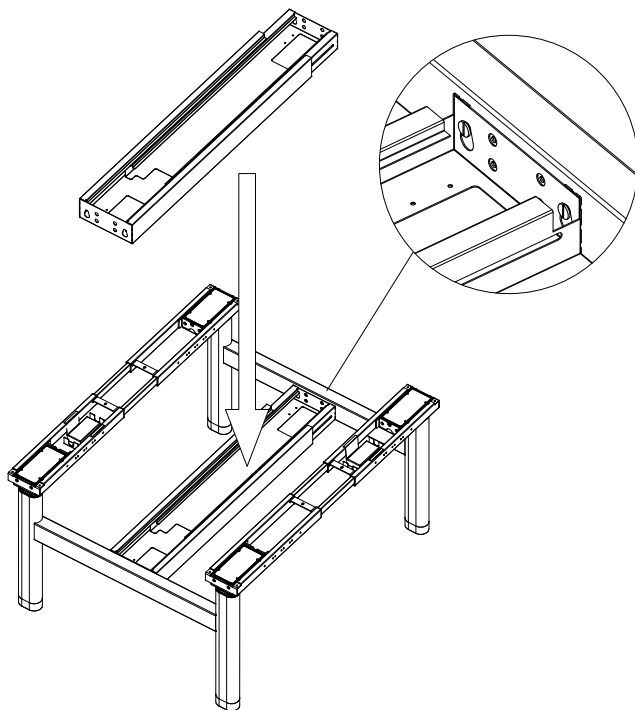

GASKET 8PCS

5MM HEX SPANNER

STEP 4

4MM HEX SPANNER

STEP 5

5MM HEX SPANNER

M6*20 SCREW 8PCS

STEP 6

RUBBER CUSHION 20PCS

M6*12 SCREW 8PCS

4MM HEX SPANNER

STEP 8

EN: Do not use ST4.8*19 screws for a table top that is thinner than 20 mm
 FR: N'utilisez pas les vis ST4.8*19 pour un plateau de table plus mince que 20 mm
 NL: Gebruik geen ST4.8*19 schroeven voor een tafelblad dat dunner is dan 20 mm
 IT: Non usi ST4.8*19 viti per un piano da tavolo più sottile di 20 mm
 ES: No utilice tornillos ST4.8*19 para un tablero de mesa que sea más delgado que 20 mm
 DE: Verwenden Sie keine Schrauben ST4.8*19 für eine Tischplatte, die dünner ist als 20 mm
 RU: Не используйте ST4.8*19 винтов для столешницы, которая тоньше 20 мм
 PL: Nie należy używać ST4.8*19 śrub do blatu, która jest cieńsza 20 mm