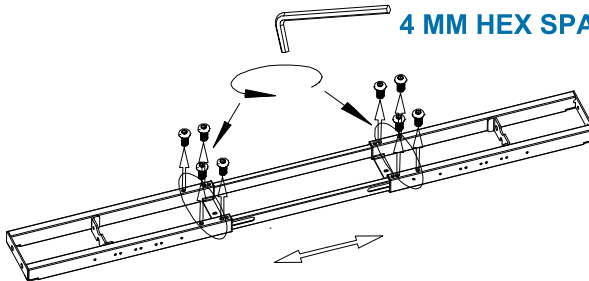

Assembly instructions
Notice de montage
Montage instructies
Montageanleitung
Istruzioni di montaggio
Instrucciones de montaje
Инструкция по сборке
Instrukcje montażu

PARTS AND TOOLS LIST

NO	Name	Qty
1	Legs	4
2	Brackets	4
3	Support Beam	2
4	Cable Tray	1
5	Screen Stand	4
6	Connection beam	2
7	4mm Hex Spanner	2
8	5mm Hex Spanner	2
9	Gasket 8	8
10	M8*16 Screw	8
11	M6*20 Screw	8
12	ST4.8*19 Screw	20
13	ST3.5*19 Screw	10
14	M6*12 Screw	24
15	Rubber Cushion	20
16	M6*16 Screw	8
17	M6*10 Screw	8
18	Cable Clip	10
19	Adaptor	2
20	Handset	2
21	Power Cable	2
22	ST4.8*25 Screw	4
23	Adaptor Holder	2

STEP 1

4 MM HEX SPANNER

4 MM HEX SPANNER

STEP 2

M6*12 SCREW 16PCS

4MM HEX SPANNER

STEP 3

M8*16 SCREW 8PCS

GASKET 8PCS

5MM HEX SPANNER

STEP 4

4MM HEX SPANNER

STEP 5

5MM HEX SPANNER

M6*20 SCREW 8PCS

STEP 6

RUBBER CUSHION 20PCS

M6*12 SCREW 8PCS

4MM HEX SPANNER

STEP 8

EN: Do not use ST4.8*19 screws for a table top that is thinner than 20 mm
 FR: N'utilisez pas les vis ST4.8*19 pour un plateau de table plus mince que 20 mm
 NL: Gebruik geen ST4.8*19 schroeven voor een tafelblad dat dunner is dan 20 mm
 IT: Non usi ST4.8*19 viti per un piano da tavolo più sottile di 20 mm
 ES: No utilice tornillos ST4.8*19 para un tablero de mesa que sea más delgado que 20 mm
 DE: Verwenden Sie keine Schrauben ST4.8*19 für eine Tischplatte, die dünner ist als 20 mm
 RU: Не используйте ST4.8*19 винтов для столешницы, которая тоньше 20 мм
 PL: Nie należy używać ST4.8*19 śrub do blatu, która jest cieńsza 20 mm