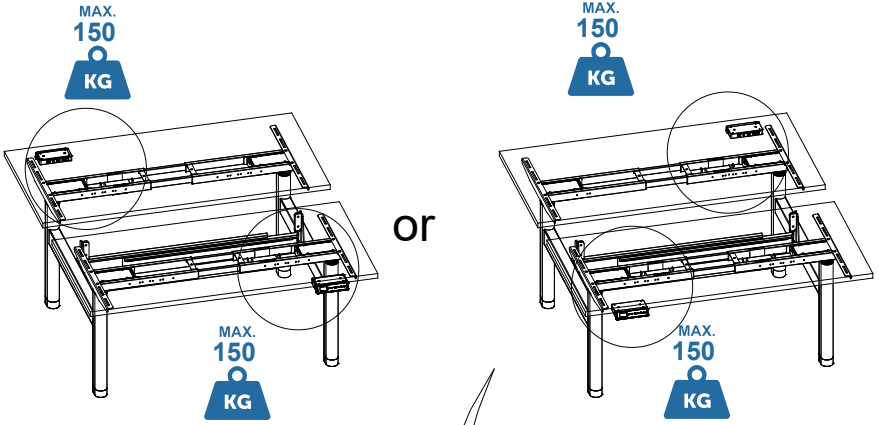

STEP 9

ST3.5*19 SCREW 10PCS

CABLE CLIP