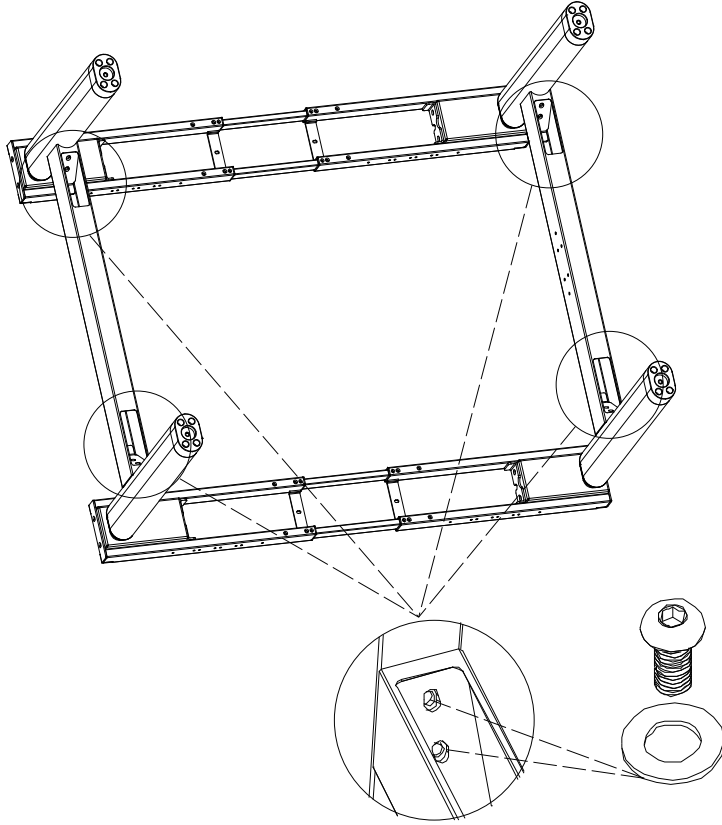

Assembly instructions
Notice de montage
Montage instructies
Montageanleitung
Istruzioni di montaggio
Instrucciones de montaje
Инструкция по сборке
Instrukcje montażu

PARTS AND TOOLS LIST

NO	Name	Qty
1	Legs	4
2	Brackets	4
3	Support Beam	2
4	Cable Tray	1
5	Screen Stand	4
6	Connection beam	2
7	4mm Hex Spanner	2
8	5mm Hex Spanner	2
9	Gasket 8	8
10	M8*16 Screw	8
11	M6*20 Screw	8
12	ST4.8*19 Screw	20
13	ST3.5*19 Screw	10
14	M6*12 Screw	24
15	Rubber Cushion	20
16	M6*16 Screw	8
17	M6*10 Screw	8
18	Cable Clip	10
19	Adaptor	2
20	Handset	2
21	Power Cable	2
22	ST4.8*25 Screw	4
23	Adaptor Holder	2

STEP 1

4 MM HEX SPANNER

4 MM HEX SPANNER

STEP 2

M6*12 SCREW 16PCS

4MM HEX SPANNER

STEP 3

M8*16 SCREW 8PCS

GASKET 8PCS

5MM HEX SPANNER

STEP 4

4MM HEX SPANNER

STEP 5

5MM HEX SPANNER

M6*20 SCREW 8PCS

STEP 6

RUBBER CUSHION 20PCS

M6*12 SCREW 8PCS

4MM HEX SPANNER

STEP 8

EN: Do not use ST4.8*19 screws for a table top that is thinner than 20 mm
 FR: N'utilisez pas les vis ST4.8*19 pour un plateau de table plus mince que 20 mm
 NL: Gebruik geen ST4.8*19 schroeven voor een tafelblad dat dunner is dan 20 mm
 IT: Non usi ST4.8*19 viti per un piano da tavolo più sottile di 20 mm
 ES: No utilice tornillos ST4.8*19 para un tablero de mesa que sea más delgado que 20 mm
 DE: Verwenden Sie keine Schrauben ST4.8*19 für eine Tischplatte, die dünner ist als 20 mm
 RU: Не используйте ST4.8*19 винтов для столешницы, которая тоньше 20 мм
 PL: Nie należy używać ST4.8*19 śrub do blatu, która jest cieńsza 20 mm