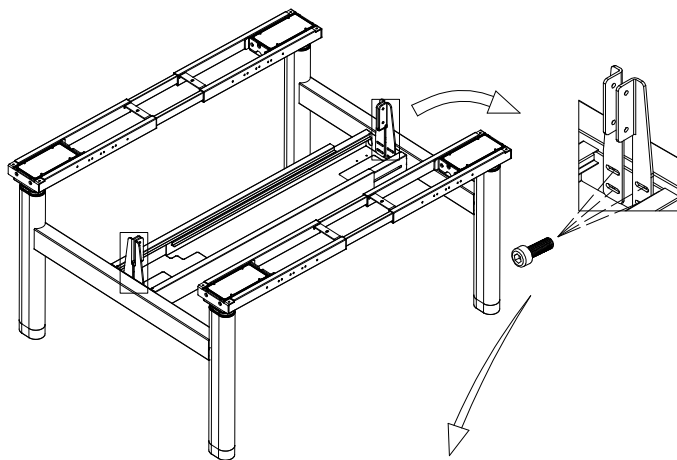

GASKET 8PCS

5MM HEX SPANNER

STEP 4

4MM HEX SPANNER

STEP 5

5MM HEX SPANNER

M6*20 SCREW 8PCS

STEP 6

RUBBER CUSHION 20PCS

M6*12 SCREW 8PCS

4MM HEX SPANNER

STEP 8

EN: Do not use ST4.8*19 screws for a table top that is thinner than 20 mm
 FR: N'utilisez pas les vis ST4.8*19 pour un plateau de table plus mince que 20 mm
 NL: Gebruik geen ST4.8*19 schroeven voor een tafelblad dat dunner is dan 20 mm
 IT: Non usi ST4.8*19 viti per un piano da tavolo più sottile di 20 mm
 ES: No utilice tornillos ST4.8*19 para un tablero de mesa que sea más delgado que 20 mm
 DE: Verwenden Sie keine Schrauben ST4.8*19 für eine Tischplatte, die dünner ist als 20 mm
 RU: Не используйте ST4.8*19 винтов для столешницы, которая тоньше 20 мм
 PL: Nie należy używać ST4.8*19 śrub do blatu, która jest cieńsza 20 mm