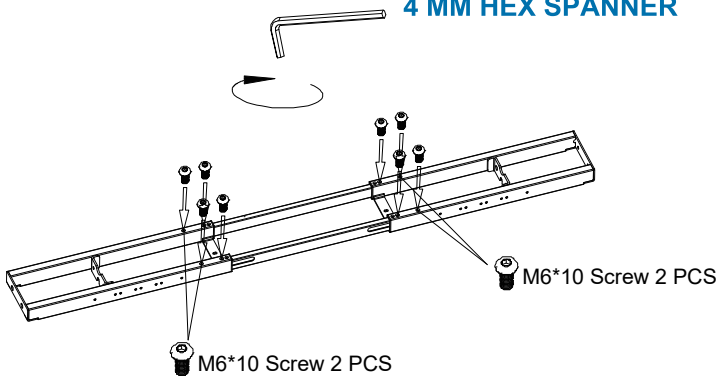

Assembly instructions
Notice de montage
Montage instructies
Montageanleitung
Istruzioni di montaggio
Instrucciones de montaje
Инструкция по сборке
Instrukcje montażu

PARTS AND TOOLS LIST

NO	Name	Qty
1	Legs	4
2	Brackets	4
3	Support Beam	2
4	Cable Tray	1
5	Screen Stand	4
6	Connection beam	2
7	4mm Hex Spanner	2
8	5mm Hex Spanner	2
9	Gasket 8	8
10	M8*16 Screw	8
11	M6*20 Screw	8
12	ST4.8*19 Screw	20
13	ST3.5*19 Screw	10
14	M6*12 Screw	24
15	Rubber Cushion	20
16	M6*16 Screw	8
17	M6*10 Screw	8
18	Cable Clip	10
19	Adaptor	2
20	Handset	2
21	Power Cable	2
22	ST4.8*25 Screw	4
23	Adaptor Holder	2

STEP 1

4 MM HEX SPANNER

4 MM HEX SPANNER

STEP 2

M6*12 SCREW 16PCS

4MM HEX SPANNER

STEP 3

M8*16 SCREW 8PCS

GASKET 8PCS

5MM HEX SPANNER

STEP 4

4MM HEX SPANNER

STEP 5

5MM HEX SPANNER

M6*20 SCREW 8PCS

STEP 6

RUBBER CUSHION 20PCS

M6*12 SCREW 8PCS

4MM HEX SPANNER

STEP 8

EN: Do not use ST4.8*19 screws for a table top that is thinner than 20 mm
 FR: N'utilisez pas les vis ST4.8*19 pour un plateau de table plus mince que 20 mm
 NL: Gebruik geen ST4.8*19 schroeven voor een tafelblad dat dunner is dan 20 mm
 IT: Non usi ST4.8*19 viti per un piano da tavolo più sottile di 20 mm
 ES: No utilice tornillos ST4.8*19 para un tablero de mesa que sea más delgado que 20 mm
 DE: Verwenden Sie keine Schrauben ST4.8*19 für eine Tischplatte, die dünner ist als 20 mm
 RU: Не используйте ST4.8*19 винтов для столешницы, которая тоньше 20 мм
 PL: Nie należy używać ST4.8*19 śrub do blatu, która jest cieńsza 20 mm