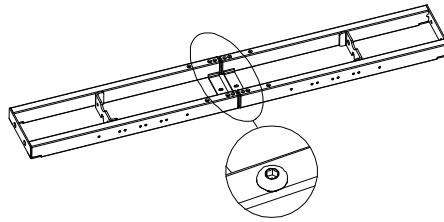

Assembly instructions
Notice de montage
Montage instructies
Montageanleitung
Istruzioni di montaggio
Instrucciones de montaje
Инструкция по сборке
Instrukcje montażu

PARTS AND TOOLS LIST

NO	Name	Qty
1	Legs	4
2	Brackets	4
3	Support Beam	2
4	Cable Tray	1
5	Screen Stand	4
6	Connection beam	2
7	4mm Hex Spanner	2
8	5mm Hex Spanner	2
9	Gasket 8	8
10	M8*16 Screw	8
11	M6*20 Screw	8
12	ST4.8*19 Screw	20
13	ST3.5*19 Screw	10
14	M6*12 Screw	24
15	Rubber Cushion	20
16	M6*16 Screw	8
17	M6*10 Screw	8
18	Cable Clip	10
19	Adaptor	2
20	Handset	2
21	Power Cable	2
22	ST4.8*25 Screw	4
23	Adaptor Holder	2

STEP 1

4 MM HEX SPANNER

4 MM HEX SPANNER

STEP 2

M6*12 SCREW 16PCS

4MM HEX SPANNER

STEP 3

M8*16 SCREW 8PCS

GASKET 8PCS

5MM HEX SPANNER

STEP 4

4MM HEX SPANNER

STEP 5

5MM HEX SPANNER

M6*20 SCREW 8PCS

STEP 6

RUBBER CUSHION 20PCS

M6*12 SCREW 8PCS

4MM HEX SPANNER

STEP 8

EN: Do not use ST4.8*19 screws for a table top that is thinner than 20 mm
 FR: N'utilisez pas les vis ST4.8*19 pour un plateau de table plus mince que 20 mm
 NL: Gebruik geen ST4.8*19 schroeven voor een tafelblad dat dunner is dan 20 mm
 IT: Non usi ST4.8*19 viti per un piano da tavolo più sottile di 20 mm
 ES: No utilice tornillos ST4.8*19 para un tablero de mesa que sea más delgado que 20 mm
 DE: Verwenden Sie keine Schrauben ST4.8*19 für eine Tischplatte, die dünner ist als 20 mm
 RU: Не используйте ST4.8*19 винтов для столешницы, которая тоньше 20 мм
 PL: Nie należy używać ST4.8*19 śrub do blatu, która jest cieńsza 20 mm