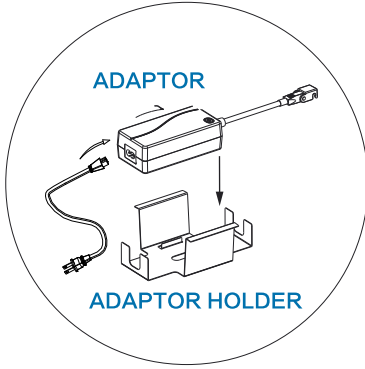

RUBBER CUSHION 20PCS

M6*12 SCREW 8PCS

4MM HEX SPANNER

STEP 8

EN: Do not use ST4.8*19 screws for a table top that is thinner than 20 mm
 FR: N'utilisez pas les vis ST4.8*19 pour un plateau de table plus mince que 20 mm
 NL: Gebruik geen ST4.8*19 schroeven voor een tafelblad dat dunner is dan 20 mm
 IT: Non usi ST4.8*19 viti per un piano da tavolo più sottile di 20 mm
 ES: No utilice tornillos ST4.8*19 para un tablero de mesa que sea más delgado que 20 mm
 DE: Verwenden Sie keine Schrauben ST4.8*19 für eine Tischplatte, die dünner ist als 20 mm
 RU: Не используйте ST4.8*19 винтов для столешницы, которая тоньше 20 мм
 PL: Nie należy używać ST4.8*19 śrub do blatu, która jest cieńsza 20 mm