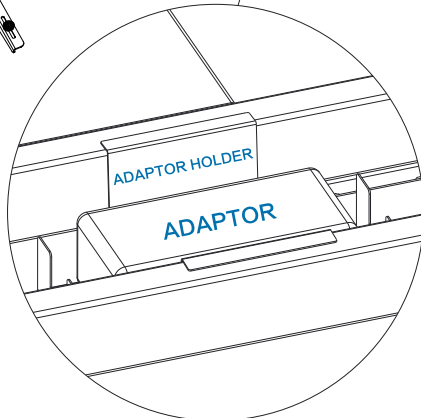

RUBBER CUSHION 20PCS

M6*12 SCREW 8PCS

4MM HEX SPANNER

STEP 8

EN: Do not use ST4.8*19 screws for a table top that is thinner than 20 mm
 FR: N'utilisez pas les vis ST4.8*19 pour un plateau de table plus mince que 20 mm
 NL: Gebruik geen ST4.8*19 schroeven voor een tafelblad dat dunner is dan 20 mm
 IT: Non usi ST4.8*19 viti per un piano da tavolo più sottile di 20 mm
 ES: No utilice tornillos ST4.8*19 para un tablero de mesa que sea más delgado que 20 mm
 DE: Verwenden Sie keine Schrauben ST4.8*19 für eine Tischplatte, die dünner ist als 20 mm
 RU: Не используйте ST4.8*19 винтов для столешницы, которая тоньше 20 мм
 PL: Nie należy używać ST4.8*19 śrub do blatu, która jest cieńsza 20 mm