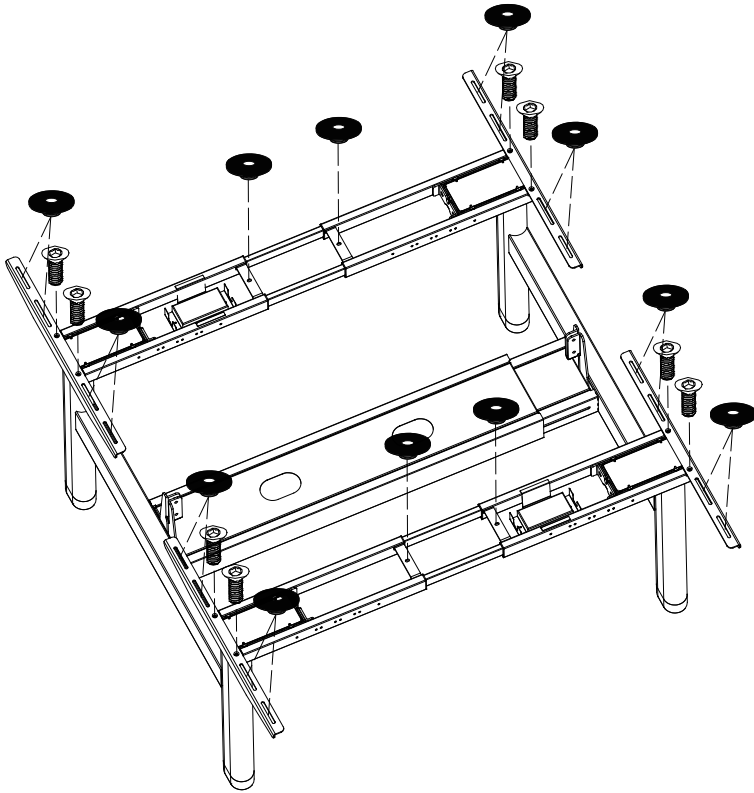

GASKET 8PCS

5MM HEX SPANNER

STEP 4

4MM HEX SPANNER

STEP 5

5MM HEX SPANNER

M6*20 SCREW 8PCS

STEP 6

RUBBER CUSHION 20PCS

M6*12 SCREW 8PCS

4MM HEX SPANNER

STEP 8

EN: Do not use ST4.8*19 screws for a table top that is thinner than 20 mm
 FR: N'utilisez pas les vis ST4.8*19 pour un plateau de table plus mince que 20 mm
 NL: Gebruik geen ST4.8*19 schroeven voor een tafelblad dat dunner is dan 20 mm
 IT: Non usi ST4.8*19 viti per un piano da tavolo più sottile di 20 mm
 ES: No utilice tornillos ST4.8*19 para un tablero de mesa que sea más delgado que 20 mm
 DE: Verwenden Sie keine Schrauben ST4.8*19 für eine Tischplatte, die dünner ist als 20 mm
 RU: Не используйте ST4.8*19 винтов для столешницы, которая тоньше 20 мм
 PL: Nie należy używać ST4.8*19 śrub do blatu, która jest cieńsza 20 mm

STEP 9

ST3.5*19 SCREW 10PCS

CABLE CLIP