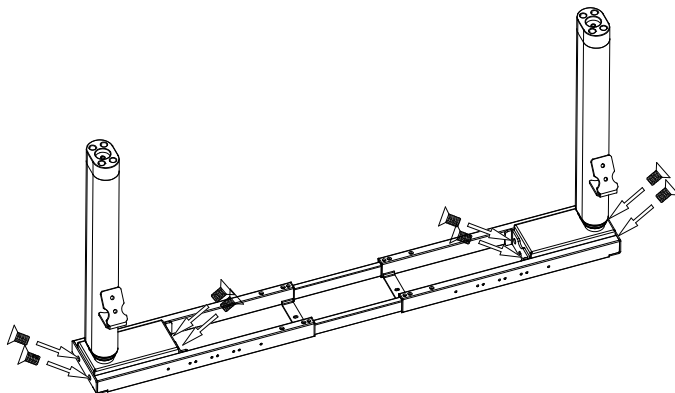

Assembly instructions
Notice de montage
Montage instructies
Montageanleitung
Istruzioni di montaggio
Instrucciones de montaje
Инструкция по сборке
Instrukcje montażu

PARTS AND TOOLS LIST

NO	Name	Qty
1	Legs	4
2	Brackets	4
3	Support Beam	2
4	Cable Tray	1
5	Screen Stand	4
6	Connection beam	2
7	4mm Hex Spanner	2
8	5mm Hex Spanner	2
9	Gasket 8	8
10	M8*16 Screw	8
11	M6*20 Screw	8
12	ST4.8*19 Screw	20
13	ST3.5*19 Screw	10
14	M6*12 Screw	24
15	Rubber Cushion	20
16	M6*16 Screw	8
17	M6*10 Screw	8
18	Cable Clip	10
19	Adaptor	2
20	Handset	2
21	Power Cable	2
22	ST4.8*25 Screw	4
23	Adaptor Holder	2

STEP 1

4 MM HEX SPANNER

4 MM HEX SPANNER

STEP 2

M6*12 SCREW 16PCS

4MM HEX SPANNER

STEP 3

M8*16 SCREW 8PCS

GASKET 8PCS

5MM HEX SPANNER

STEP 4

4MM HEX SPANNER

STEP 5

5MM HEX SPANNER

M6*20 SCREW 8PCS

STEP 6

RUBBER CUSHION 20PCS

M6*12 SCREW 8PCS

4MM HEX SPANNER

STEP 8

EN: Do not use ST4.8*19 screws for a table top that is thinner than 20 mm
 FR: N'utilisez pas les vis ST4.8*19 pour un plateau de table plus mince que 20 mm
 NL: Gebruik geen ST4.8*19 schroeven voor een tafelblad dat dunner is dan 20 mm
 IT: Non usi ST4.8*19 viti per un piano da tavolo più sottile di 20 mm
 ES: No utilice tornillos ST4.8*19 para un tablero de mesa que sea más delgado que 20 mm
 DE: Verwenden Sie keine Schrauben ST4.8*19 für eine Tischplatte, die dünner ist als 20 mm
 RU: Не используйте ST4.8*19 винтов для столешницы, которая тоньше 20 мм
 PL: Nie należy używać ST4.8*19 śrub do blatu, która jest cieńsza 20 mm