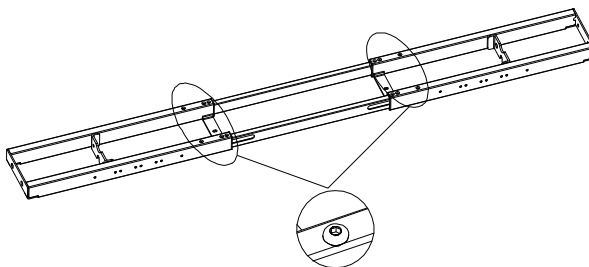

Assembly instructions
Notice de montage
Montage instructies
Montageanleitung
Istruzioni di montaggio
Instrucciones de montaje
Инструкция по сборке
Instrukcje montażu

PARTS AND TOOLS LIST

NO	Name	Qty
1	Legs	4
2	Brackets	4
3	Support Beam	2
4	Cable Tray	1
5	Screen Stand	4
6	Connection beam	2
7	4mm Hex Spanner	2
8	5mm Hex Spanner	2
9	Gasket 8	8
10	M8*16 Screw	8
11	M6*20 Screw	8
12	ST4.8*19 Screw	20
13	ST3.5*19 Screw	10
14	M6*12 Screw	24
15	Rubber Cushion	20
16	M6*16 Screw	8
17	M6*10 Screw	8
18	Cable Clip	10
19	Adaptor	2
20	Handset	2
21	Power Cable	2
22	ST4.8*25 Screw	4
23	Adaptor Holder	2

STEP 1

4 MM HEX SPANNER

4 MM HEX SPANNER

STEP 2

M6*12 SCREW 16PCS

4MM HEX SPANNER

STEP 3

M8*16 SCREW 8PCS

GASKET 8PCS

5MM HEX SPANNER

STEP 4

4MM HEX SPANNER

STEP 5

5MM HEX SPANNER

M6*20 SCREW 8PCS

STEP 6

RUBBER CUSHION 20PCS

M6*12 SCREW 8PCS

4MM HEX SPANNER

STEP 8

EN: Do not use ST4.8*19 screws for a table top that is thinner than 20 mm
 FR: N'utilisez pas les vis ST4.8*19 pour un plateau de table plus mince que 20 mm
 NL: Gebruik geen ST4.8*19 schroeven voor een tafelblad dat dunner is dan 20 mm
 IT: Non usi ST4.8*19 viti per un piano da tavolo più sottile di 20 mm
 ES: No utilice tornillos ST4.8*19 para un tablero de mesa que sea más delgado que 20 mm
 DE: Verwenden Sie keine Schrauben ST4.8*19 für eine Tischplatte, die dünner ist als 20 mm
 RU: Не используйте ST4.8*19 винтов для столешницы, которая тоньше 20 мм
 PL: Nie należy używać ST4.8*19 śrub do blatu, która jest cieńsza 20 mm