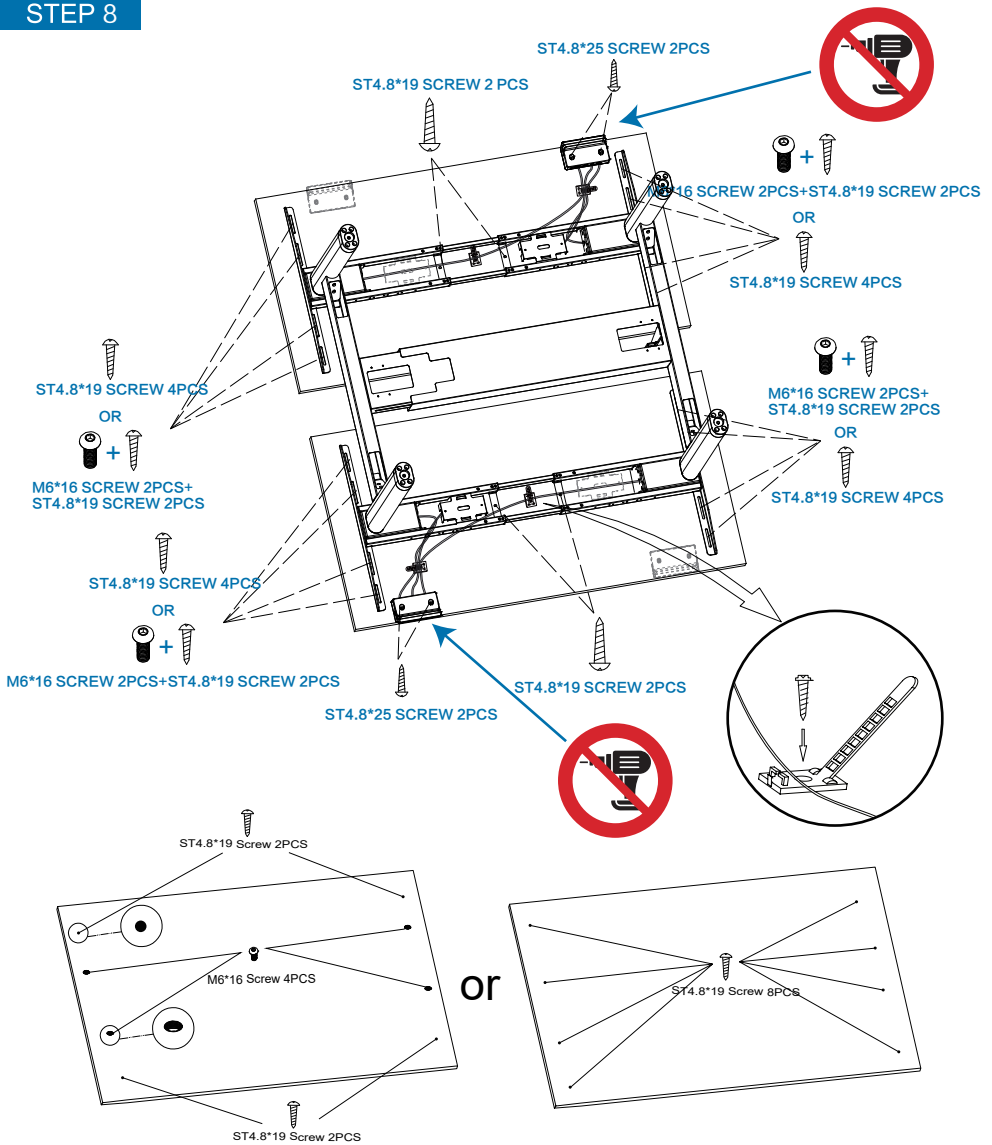

Assembly instructions
Notice de montage
Montage instructies
Montageanleitung
Istruzioni di montaggio
Instrucciones de montaje
Инструкция по сборке
Instrukcje montażu

PARTS AND TOOLS LIST

NO	Name	Qty
1	Legs	4
2	Brackets	4
3	Support Beam	2
4	Cable Tray	1
5	Screen Stand	4
6	Connection beam	2
7	4mm Hex Spanner	2
8	5mm Hex Spanner	2
9	Gasket 8	8
10	M8*16 Screw	8
11	M6*20 Screw	8
12	ST4.8*19 Screw	20
13	ST3.5*19 Screw	10
14	M6*12 Screw	24
15	Rubber Cushion	20
16	M6*16 Screw	8
17	M6*10 Screw	8
18	Cable Clip	10
19	Adaptor	2
20	Handset	2
21	Power Cable	2
22	ST4.8*25 Screw	4
23	Adaptor Holder	2

GASKET 8PCS

5MM HEX SPANNER

STEP 4

4MM HEX SPANNER

STEP 5

5MM HEX SPANNER

M6*20 SCREW 8PCS

STEP 6

RUBBER CUSHION 20PCS

M6*12 SCREW 8PCS

4MM HEX SPANNER

STEP 8

EN: Do not use ST4.8*19 screws for a table top that is thinner than 20 mm
 FR: N'utilisez pas les vis ST4.8*19 pour un plateau de table plus mince que 20 mm
 NL: Gebruik geen ST4.8*19 schroeven voor een tafelblad dat dunner is dan 20 mm
 IT: Non usi ST4.8*19 viti per un piano da tavolo più sottile di 20 mm
 ES: No utilice tornillos ST4.8*19 para un tablero de mesa que sea más delgado que 20 mm
 DE: Verwenden Sie keine Schrauben ST4.8*19 für eine Tischplatte, die dünner ist als 20 mm
 RU: Не используйте ST4.8*19 винтов для столешницы, которая тоньше 20 мм
 PL: Nie należy używać ST4.8*19 śrub do blatu, która jest cieńsza 20 mm

STEP 9

ST3.5*19 SCREW 10PCS

CABLE CLIP