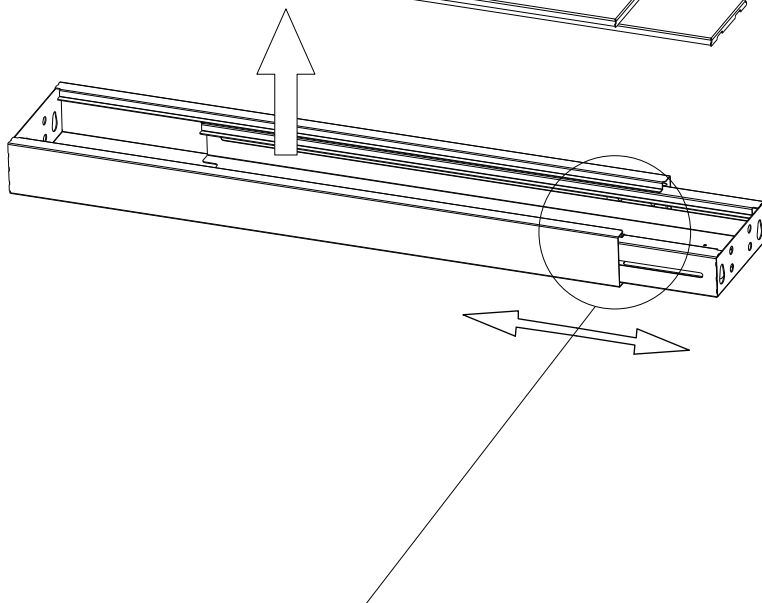

STEP 1

4 MM HEX SPANNER

4 MM HEX SPANNER

STEP 2

M6*12 SCREW 16PCS

4MM HEX SPANNER

STEP 3

M8*16 SCREW 8PCS

GASKET 8PCS

5MM HEX SPANNER

STEP 4

4MM HEX SPANNER

STEP 5

5MM HEX SPANNER

M6*20 SCREW 8PCS

STEP 6

RUBBER CUSHION 20PCS

M6*12 SCREW 8PCS

4MM HEX SPANNER

STEP 8

EN: Do not use ST4.8*19 screws for a table top that is thinner than 20 mm
 FR: N'utilisez pas les vis ST4.8*19 pour un plateau de table plus mince que 20 mm
 NL: Gebruik geen ST4.8*19 schroeven voor een tafelblad dat dunner is dan 20 mm
 IT: Non usi ST4.8*19 viti per un piano da tavolo più sottile di 20 mm
 ES: No utilice tornillos ST4.8*19 para un tablero de mesa que sea más delgado que 20 mm
 DE: Verwenden Sie keine Schrauben ST4.8*19 für eine Tischplatte, die dünner ist als 20 mm
 RU: Не используйте ST4.8*19 винтов для столешницы, которая тоньше 20 мм
 PL: Nie należy używać ST4.8*19 śrub do blatu, która jest cieńsza 20 mm