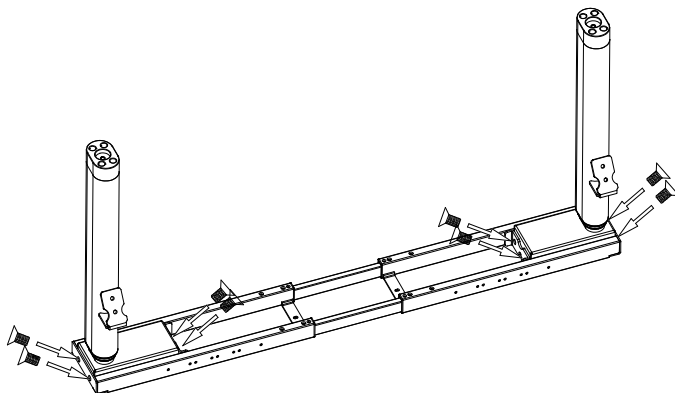

Assembly instructions
Notice de montage
Montage instructies
Montageanleitung
Istruzioni di montaggio
Instrucciones de montaje
Инструкция по сборке
Instrukcje montażu

PARTS AND TOOLS LIST

NO	Name	Qty
1	Legs	4
2	Brackets	4
3	Support Beam	2
4	Cable Tray	1
5	Screen Stand	4
6	Connection beam	2
7	4mm Hex Spanner	2
8	5mm Hex Spanner	2
9	Gasket 8	8
10	M8*16 Screw	8
11	M6*20 Screw	8
12	ST4.8*19 Screw	20
13	ST3.5*19 Screw	10
14	M6*12 Screw	24
15	Rubber Cushion	20
16	M6*16 Screw	8
17	M6*10 Screw	8
18	Cable Clip	10
19	Adaptor	2
20	Handset	2
21	Power Cable	2
22	ST4.8*25 Screw	4
23	Adaptor Holder	2

STEP 1

4 MM HEX SPANNER

4 MM HEX SPANNER

STEP 2

M6*12 SCREW 16PCS

4MM HEX SPANNER

STEP 3

M8*16 SCREW 8PCS

GASKET 8PCS

5MM HEX SPANNER

STEP 4

4MM HEX SPANNER

STEP 5

5MM HEX SPANNER

M6*20 SCREW 8PCS

STEP 6

RUBBER CUSHION 20PCS

M6*12 SCREW 8PCS

4MM HEX SPANNER

STEP 8

EN: Do not use ST4.8*19 screws for a table top that is thinner than 20 mm
 FR: N'utilisez pas les vis ST4.8*19 pour un plateau de table plus mince que 20 mm
 NL: Gebruik geen ST4.8*19 schroeven voor een tafelblad dat dunner is dan 20 mm
 IT: Non usi ST4.8*19 viti per un piano da tavolo più sottile di 20 mm
 ES: No utilice tornillos ST4.8*19 para un tablero de mesa que sea más delgado que 20 mm
 DE: Verwenden Sie keine Schrauben ST4.8*19 für eine Tischplatte, die dünner ist als 20 mm
 RU: Не используйте ST4.8*19 винтов для столешницы, которая тоньше 20 мм
 PL: Nie należy używać ST4.8*19 śrub do blatu, która jest cieńsza 20 mm