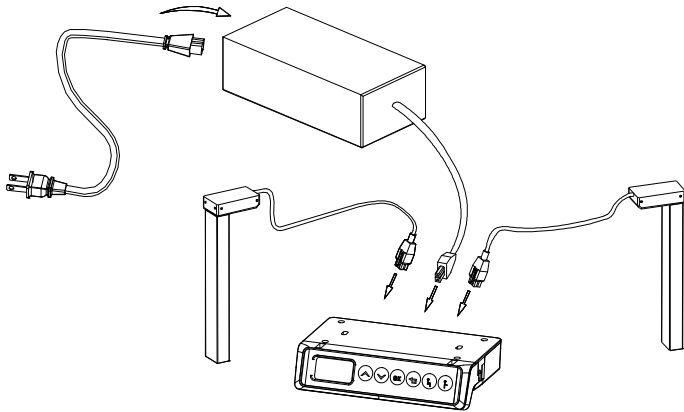

RUBBER CUSHION 20PCS

M6*12 SCREW 8PCS

4MM HEX SPANNER

STEP 8

EN: Do not use ST4.8*19 screws for a table top that is thinner than 20 mm
 FR: N'utilisez pas les vis ST4.8*19 pour un plateau de table plus mince que 20 mm
 NL: Gebruik geen ST4.8*19 schroeven voor een tafelblad dat dunner is dan 20 mm
 IT: Non usi ST4.8*19 viti per un piano da tavolo più sottile di 20 mm
 ES: No utilice tornillos ST4.8*19 para un tablero de mesa que sea más delgado que 20 mm
 DE: Verwenden Sie keine Schrauben ST4.8*19 für eine Tischplatte, die dünner ist als 20 mm
 RU: Не используйте ST4.8*19 винтов для столешницы, которая тоньше 20 мм
 PL: Nie należy używać ST4.8*19 śrub do blatu, która jest cieńsza 20 mm

STEP 9

ST3.5*19 SCREW 10PCS

CABLE CLIP