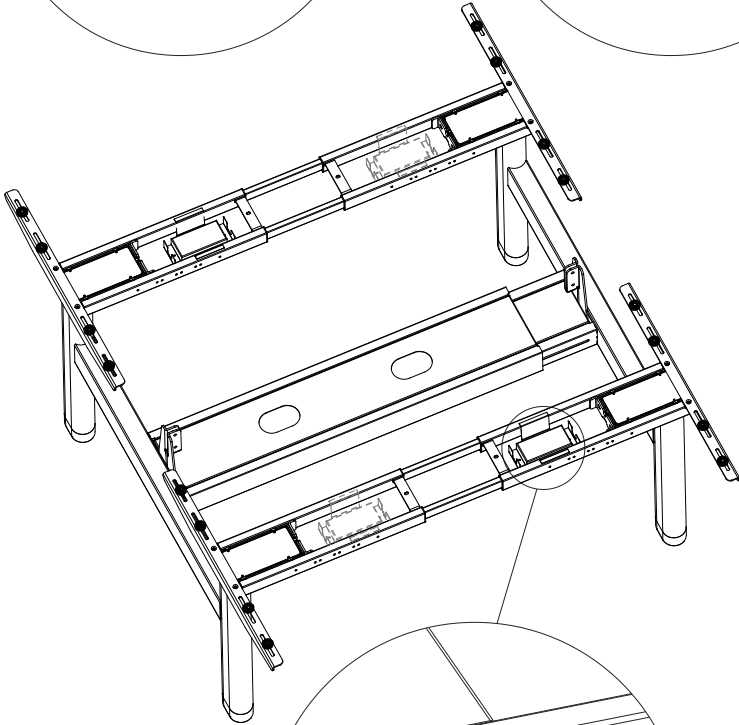

RUBBER CUSHION 20PCS

M6*12 SCREW 8PCS

4MM HEX SPANNER

STEP 8

EN: Do not use ST4.8*19 screws for a table top that is thinner than 20 mm
 FR: N'utilisez pas les vis ST4.8*19 pour un plateau de table plus mince que 20 mm
 NL: Gebruik geen ST4.8*19 schroeven voor een tafelblad dat dunner is dan 20 mm
 IT: Non usi ST4.8*19 viti per un piano da tavolo più sottile di 20 mm
 ES: No utilice tornillos ST4.8*19 para un tablero de mesa que sea más delgado que 20 mm
 DE: Verwenden Sie keine Schrauben ST4.8*19 für eine Tischplatte, die dünner ist als 20 mm
 RU: Не используйте ST4.8*19 винтов для столешницы, которая тоньше 20 мм
 PL: Nie należy używać ST4.8*19 śrub do blatu, która jest cieńsza 20 mm