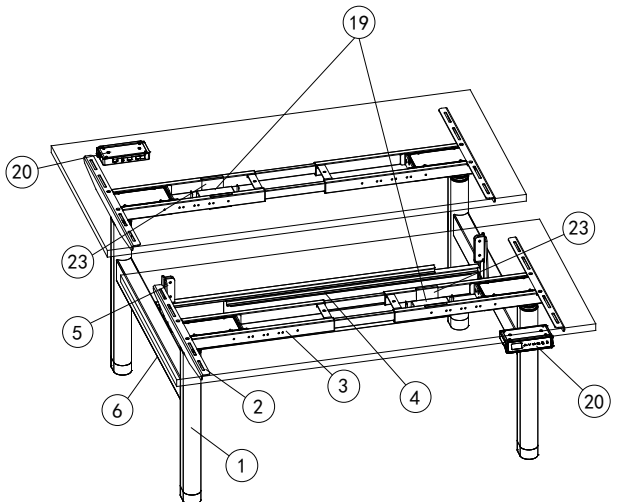

Assembly instructions
Notice de montage
Montage instructies
Montageanleitung
Istruzioni di montaggio
Instrucciones de montaje
Инструкция по сборке
Instrukcje montażu

PARTS AND TOOLS LIST

NO	Name	Qty
1	Legs	4
2	Brackets	4
3	Support Beam	2
4	Cable Tray	1
5	Screen Stand	4
6	Connection beam	2
7	4mm Hex Spanner	2
8	5mm Hex Spanner	2
9	Gasket 8	8
10	M8*16 Screw	8
11	M6*20 Screw	8
12	ST4.8*19 Screw	20
13	ST3.5*19 Screw	10
14	M6*12 Screw	24
15	Rubber Cushion	20
16	M6*16 Screw	8
17	M6*10 Screw	8
18	Cable Clip	10
19	Adaptor	2
20	Handset	2
21	Power Cable	2
22	ST4.8*25 Screw	4
23	Adaptor Holder	2

STEP 1

4 MM HEX SPANNER

4 MM HEX SPANNER

STEP 2

M6*12 SCREW 16PCS

4MM HEX SPANNER

STEP 3

M8*16 SCREW 8PCS

GASKET 8PCS

5MM HEX SPANNER

STEP 4

4MM HEX SPANNER

STEP 5

5MM HEX SPANNER

M6*20 SCREW 8PCS

STEP 6

RUBBER CUSHION 20PCS

M6*12 SCREW 8PCS

4MM HEX SPANNER

STEP 8

EN: Do not use ST4.8*19 screws for a table top that is thinner than 20 mm
 FR: N'utilisez pas les vis ST4.8*19 pour un plateau de table plus mince que 20 mm
 NL: Gebruik geen ST4.8*19 schroeven voor een tafelblad dat dunner is dan 20 mm
 IT: Non usi ST4.8*19 viti per un piano da tavolo più sottile di 20 mm
 ES: No utilice tornillos ST4.8*19 para un tablero de mesa que sea más delgado que 20 mm
 DE: Verwenden Sie keine Schrauben ST4.8*19 für eine Tischplatte, die dünner ist als 20 mm
 RU: Не используйте ST4.8*19 винтов для столешницы, которая тоньше 20 мм
 PL: Nie należy używać ST4.8*19 śrub do blatu, która jest cieńsza 20 mm