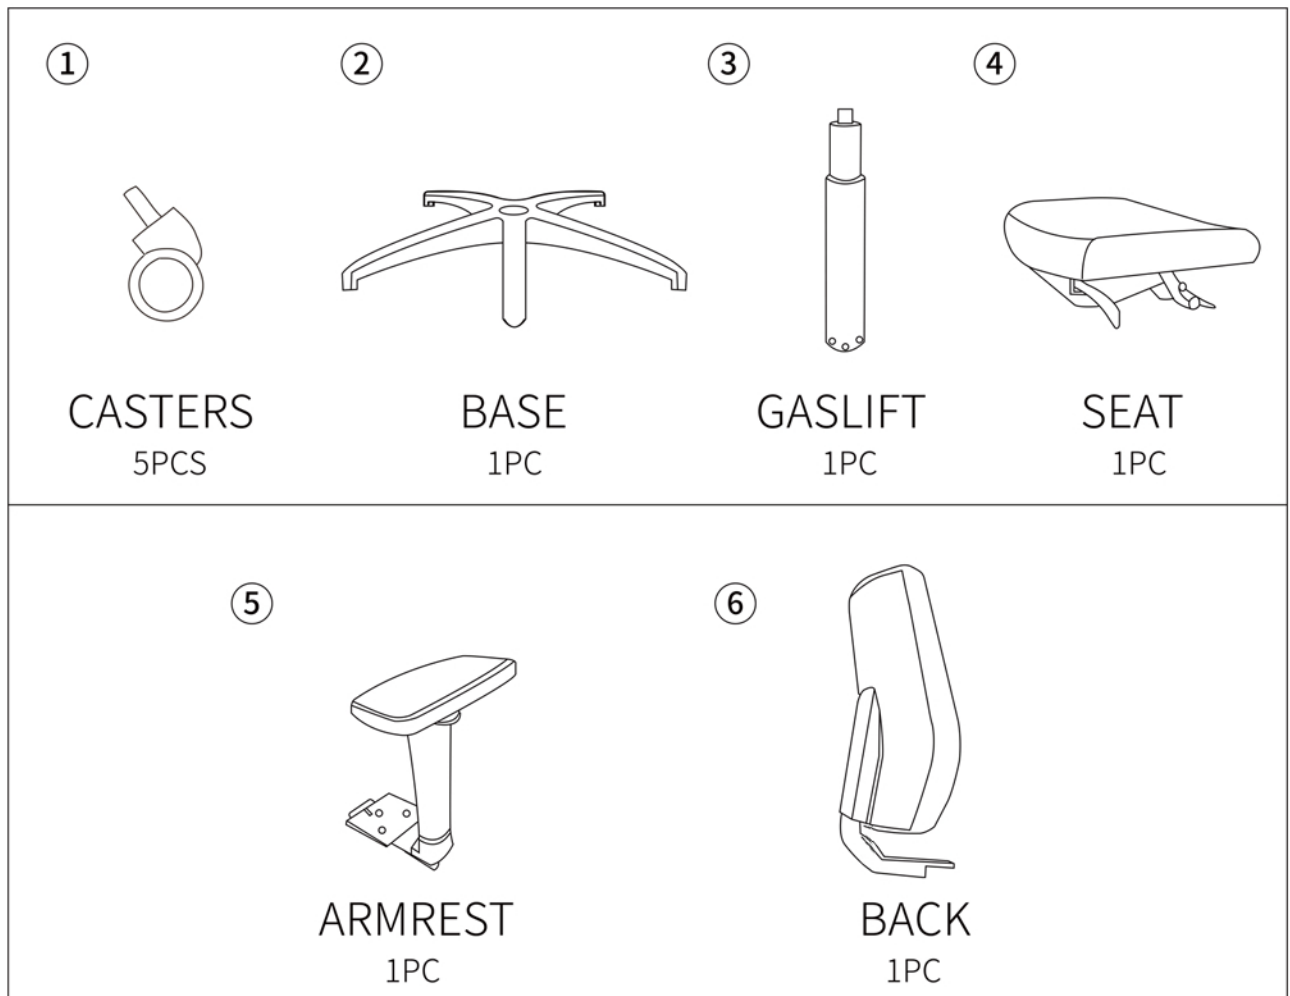

# Manual TT3

<p>Armrest Screws</p> <p>A </p> <p><b>M6*25 6PCS</b></p>	<p>ALLEN WRENCH</p>  <p><b>M5</b></p>
<p>Mechanism Screws</p> <p>B </p> <p><b>M6*25 4PCS</b></p>	
<p>Bracket Screws</p> <p>C </p> <p><b>M8*16 3PCS</b></p>	

# Step 1