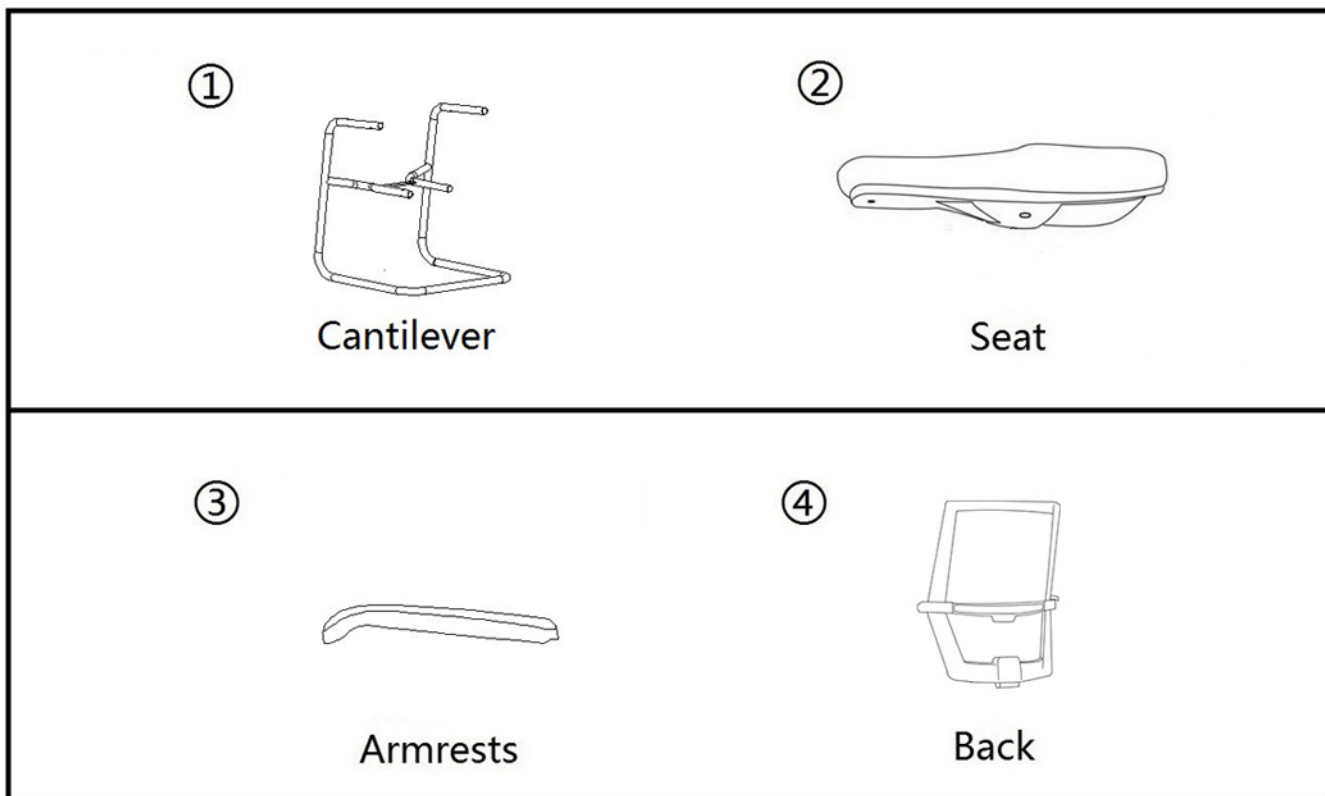

# Manual CM1

<p><b>Seat screws (M5)</b></p> <p>A  M6X45 4PCS</p>		<p><b>ALLEN WRENCH</b></p>  <p>M4 M5</p>
<p><b>Armrest screws (M4)</b></p> <p>B  M6X8 4PCS</p> <p>D  M6X14 2PCS</p>		
<p><b>Bracket screws (M5)</b></p> <p>C1  M8X50 3PCS</p>		