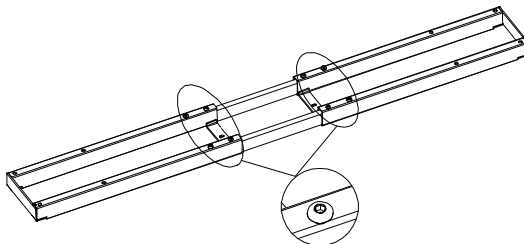

User's manual
Manuel d'utilisation
Gebruikershandleiding
Benutzerhandbuch
Manuale dell'utente
Manual de usuario
Руководство пользователя
Użytkownik Manual

PARTS AND TOOLS LIST

NO	Name	Qty
1	Support Beam	2
2	Foot	3
3	M8*16 Screw	12
4	Bracket	2
5	Leg	3
6	M6*10 Screw	16
7	M8*10 Screw	4
8	Connection Plate	1
9	4mm Hex Spanner	1
10	5mm Hex Spanner	1
11	M6*12 Screw	12
12	M6*16 Screw	4
13	M6*16 Screw	6
14	Rubber Cushion	14
15	ST3.5*19 Screw	7
16	ST4.8*19 Screw	16
17	Cable Clip	5
18	Control Box	1
19	Handset	1
20	Power Cable	1

STEP 1

4 MM HEX SPANNER

4 MM HEX SPANNER

STEP 2

M6*12 SCREW 4PCS

4MM HEX SPANNER

M8*16 SCREW 4PCS

5MM HEX SPANNER

5MM HEX SPANNER

M8*10 SCREW 4PCS

5MM HEX SPANNER

STEP 7

RUBBER CUSHION 14PCS

M6*12 SCREW 4PCS

4MM HEX SPANNER

EN: Do not use ST4.8*19 screws for a table top that is thinner than 20 mm
 FR: N'utilisez pas les vis ST4.8*19 pour un plateau de table plus mince que 20 mm
 NL: Gebruik geen ST4.8*19 schroeven voor een tafelblad dat dunner is dan 20 mm
 IT: Non usi ST4.8*19 viti per un piano da tavolo più sottile di 20 mm
 ES: No utilice tornillos ST4.8*19 para un tablero de mesa que sea más delgado que 20 mm
 DE: Verwenden Sie keine Schrauben ST4.8*19 für eine Tischplatte, die dünner ist als 20 mm
 RU: Не используйте ST4.8*19 винтов для столешницы, которая тоньше 20 мм
 PL: Nie należy używać ST4.8*19 śrub do blatu, która jest cieńsza 20 mm