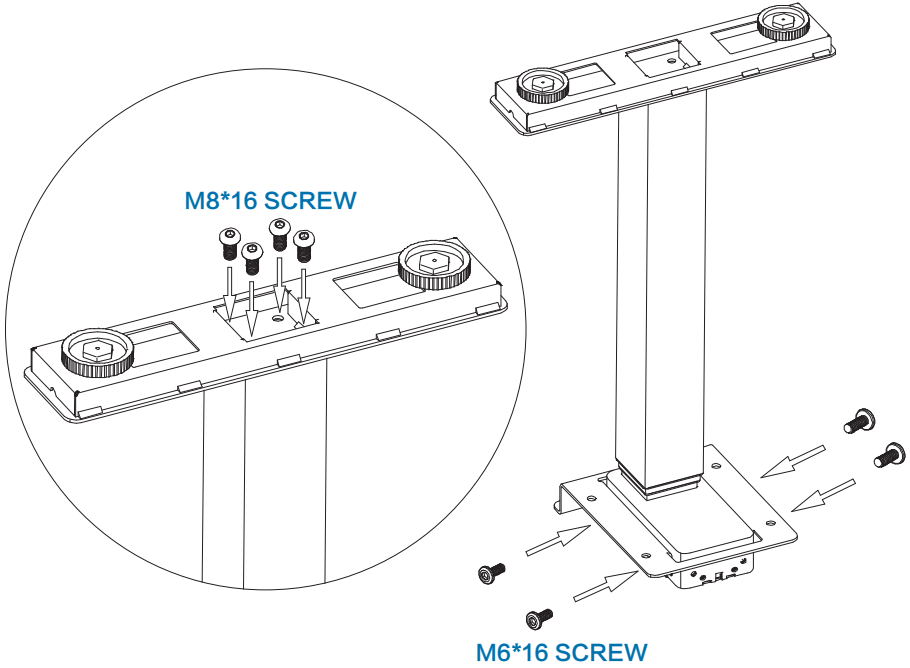

STEP 4

M6*12 SCREW 4PCS

M8*16 SCREW 4PCS

4MM HEX SPANNER

5MM HEX SPANNER

M6*16 SCREW 4PCS

M8*16 SCREW 4PCS

4MM HEX SPANNER

5MM HEX SPANNER

M8*10 SCREW 4PCS

5MM HEX SPANNER

STEP 7

RUBBER CUSHION 14PCS

M6*12 SCREW 4PCS

4MM HEX SPANNER

EN: Do not use ST4.8*19 screws for a table top that is thinner than 20 mm
 FR: N'utilisez pas les vis ST4.8*19 pour un plateau de table plus mince que 20 mm
 NL: Gebruik geen ST4.8*19 schroeven voor een tafelblad dat dunner is dan 20 mm
 IT: Non usi ST4.8*19 viti per un piano da tavolo più sottile di 20 mm
 ES: No utilice tornillos ST4.8*19 para un tablero de mesa que sea más delgado que 20 mm
 DE: Verwenden Sie keine Schrauben ST4.8*19 für eine Tischplatte, die dünner ist als 20 mm
 RU: Не используйте ST4.8*19 винтов для столешницы, которая тоньше 20 мм
 PL: Nie należy używać ST4.8*19 śrub do blatu, która jest cieńsza 20 mm

STEP 9

MAX.
150
KG

ST3.5*19 SCREW 5PCS

CABLE CLIP