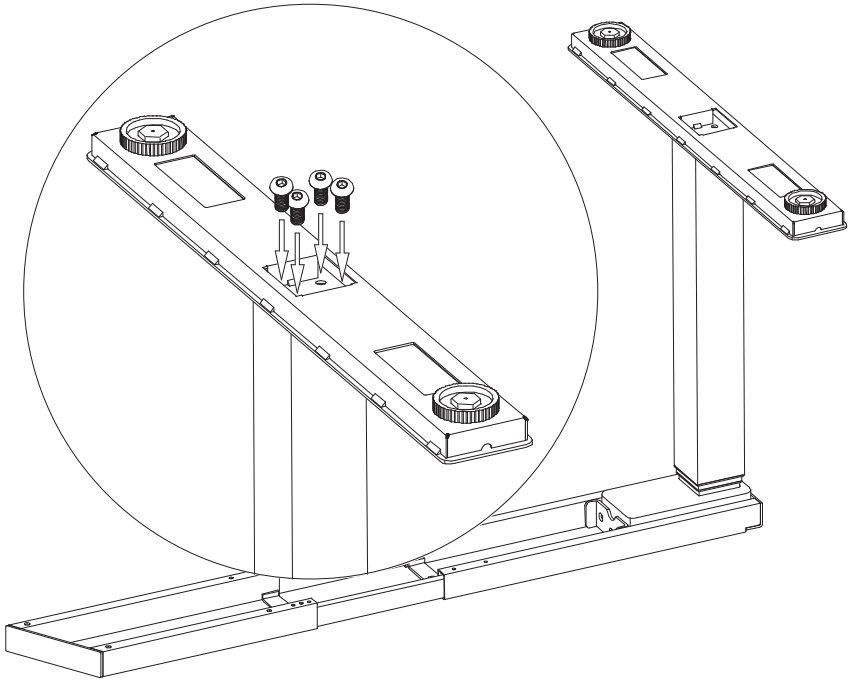

STEP 1

4 MM HEX SPANNER

4 MM HEX SPANNER

STEP 2

M6*12 SCREW 4PCS

4MM HEX SPANNER

M8*16 SCREW 4PCS

5MM HEX SPANNER

STEP 4

M6*12 SCREW 4PCS

M8*16 SCREW 4PCS

4MM HEX SPANNER

5MM HEX SPANNER

M6*16 SCREW 4PCS

M8*16 SCREW 4PCS

4MM HEX SPANNER

5MM HEX SPANNER

M8*10 SCREW 4PCS

5MM HEX SPANNER

STEP 7

RUBBER CUSHION 14PCS

M6*12 SCREW 4PCS

4MM HEX SPANNER

EN: Do not use ST4.8*19 screws for a table top that is thinner than 20 mm
 FR: N'utilisez pas les vis ST4.8*19 pour un plateau de table plus mince que 20 mm
 NL: Gebruik geen ST4.8*19 schroeven voor een tafelblad dat dunner is dan 20 mm
 IT: Non usi ST4.8*19 viti per un piano da tavolo più sottile di 20 mm
 ES: No utilice tornillos ST4.8*19 para un tablero de mesa que sea más delgado que 20 mm
 DE: Verwenden Sie keine Schrauben ST4.8*19 für eine Tischplatte, die dünner ist als 20 mm
 RU: Не используйте ST4.8*19 винтов для столешницы, которая тоньше 20 мм
 PL: Nie należy używać ST4.8*19 śrub do blatu, która jest cieńsza 20 mm

STEP 9

MAX.
150
KG

ST3.5*19 SCREW 5PCS

CABLE CLIP