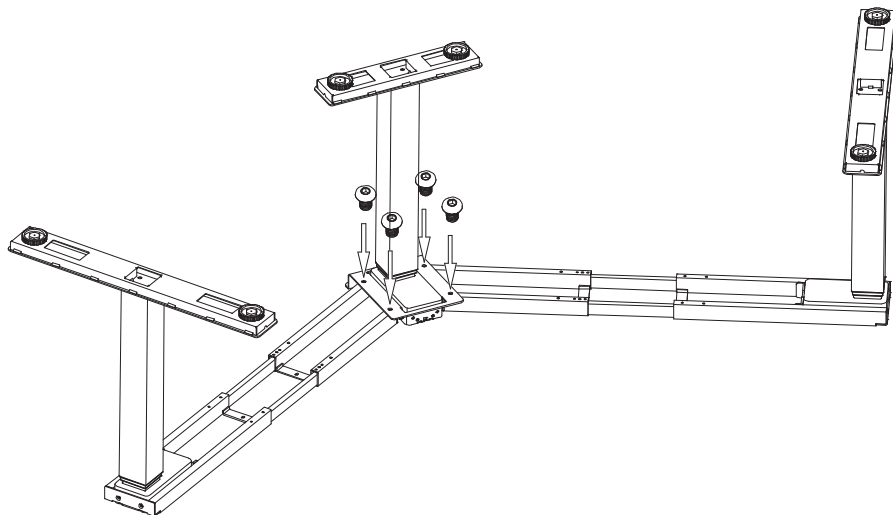

STEP 4

M6*12 SCREW 4PCS

M8*16 SCREW 4PCS

4MM HEX SPANNER

5MM HEX SPANNER

M6*16 SCREW 4PCS

M8*16 SCREW 4PCS

4MM HEX SPANNER

5MM HEX SPANNER

M8*10 SCREW 4PCS

5MM HEX SPANNER

STEP 7

RUBBER CUSHION 14PCS

M6*12 SCREW 4PCS

4MM HEX SPANNER

EN: Do not use ST4.8*19 screws for a table top that is thinner than 20 mm
 FR: N'utilisez pas les vis ST4.8*19 pour un plateau de table plus mince que 20 mm
 NL: Gebruik geen ST4.8*19 schroeven voor een tafelblad dat dunner is dan 20 mm
 IT: Non usi ST4.8*19 viti per un piano da tavolo più sottile di 20 mm
 ES: No utilice tornillos ST4.8*19 para un tablero de mesa que sea más delgado que 20 mm
 DE: Verwenden Sie keine Schrauben ST4.8*19 für eine Tischplatte, die dünner ist als 20 mm
 RU: Не используйте ST4.8*19 винтов для столешницы, которая тоньше 20 мм
 PL: Nie należy używać ST4.8*19 śrub do blatu, która jest cieńsza 20 mm

STEP 9

MAX.
150
KG

ST3.5*19 SCREW 5PCS

CABLE CLIP