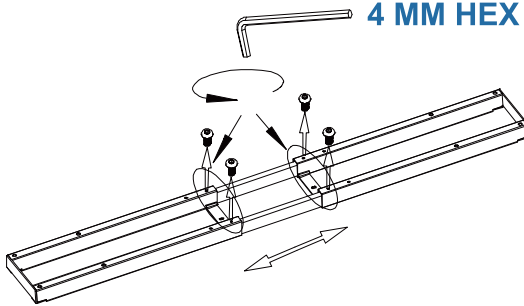

User's manual
Manuel d'utilisation
Gebruikershandleiding
Benutzerhandbuch
Manuale dell'utente
Manual de usuario
Руководство пользователя
Użytkownik Manual

PARTS AND TOOLS LIST

NO	Name	Qty
1	Support Beam	2
2	Foot	3
3	M8*16 Screw	12
4	Bracket	2
5	Leg	3
6	M6*10 Screw	16
7	M8*10 Screw	4
8	Connection Plate	1
9	4mm Hex Spanner	1
10	5mm Hex Spanner	1
11	M6*12 Screw	12
12	M6*16 Screw	4
13	M6*16 Screw	6
14	Rubber Cushion	14
15	ST3.5*19 Screw	7
16	ST4.8*19 Screw	16
17	Cable Clip	5
18	Control Box	1
19	Handset	1
20	Power Cable	1

STEP 1

4 MM HEX SPANNER

4 MM HEX SPANNER

STEP 2

M6*12 SCREW 4PCS

4MM HEX SPANNER

M8*16 SCREW 4PCS

5MM HEX SPANNER

5MM HEX SPANNER

M8*10 SCREW 4PCS

5MM HEX SPANNER

STEP 7

RUBBER CUSHION 14PCS

M6*12 SCREW 4PCS

4MM HEX SPANNER

EN: Do not use ST4.8*19 screws for a table top that is thinner than 20 mm
 FR: N'utilisez pas les vis ST4.8*19 pour un plateau de table plus mince que 20 mm
 NL: Gebruik geen ST4.8*19 schroeven voor een tafelblad dat dunner is dan 20 mm
 IT: Non usi ST4.8*19 viti per un piano da tavolo più sottile di 20 mm
 ES: No utilice tornillos ST4.8*19 para un tablero de mesa que sea más delgado que 20 mm
 DE: Verwenden Sie keine Schrauben ST4.8*19 für eine Tischplatte, die dünner ist als 20 mm
 RU: Не используйте ST4.8*19 винтов для столешницы, которая тоньше 20 мм
 PL: Nie należy używać ST4.8*19 śrub do blatu, która jest cieńsza 20 mm

STEP 9

MAX.
150
KG

ST3.5*19 SCREW 5PCS

CABLE CLIP