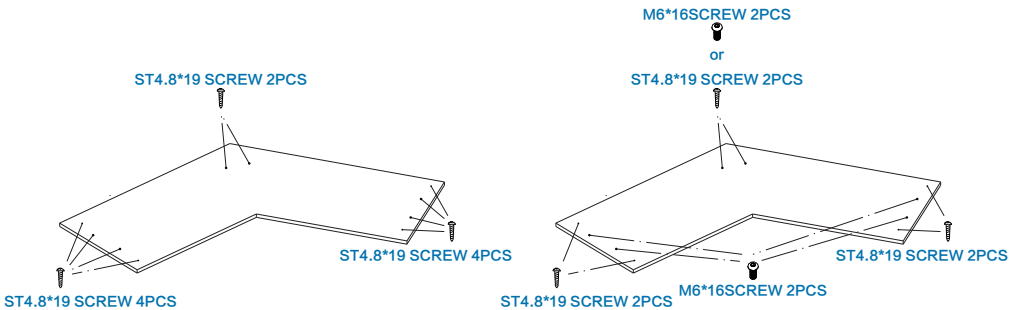

5MM HEX SPANNER

M8*10 SCREW 4PCS

5MM HEX SPANNER

STEP 7

RUBBER CUSHION 14PCS

M6*12 SCREW 4PCS

4MM HEX SPANNER

EN: Do not use ST4.8*19 screws for a table top that is thinner than 20 mm
 FR: N'utilisez pas les vis ST4.8*19 pour un plateau de table plus mince que 20 mm
 NL: Gebruik geen ST4.8*19 schroeven voor een tafelblad dat dunner is dan 20 mm
 IT: Non usi ST4.8*19 viti per un piano da tavolo più sottile di 20 mm
 ES: No utilice tornillos ST4.8*19 para un tablero de mesa que sea más delgado que 20 mm
 DE: Verwenden Sie keine Schrauben ST4.8*19 für eine Tischplatte, die dünner ist als 20 mm
 RU: Не используйте ST4.8*19 винтов для столешницы, которая тоньше 20 мм
 PL: Nie należy używać ST4.8*19 śrub do blatu, która jest cieńsza 20 mm

STEP 9

MAX.
150
KG

ST3.5*19 SCREW 5PCS

CABLE CLIP