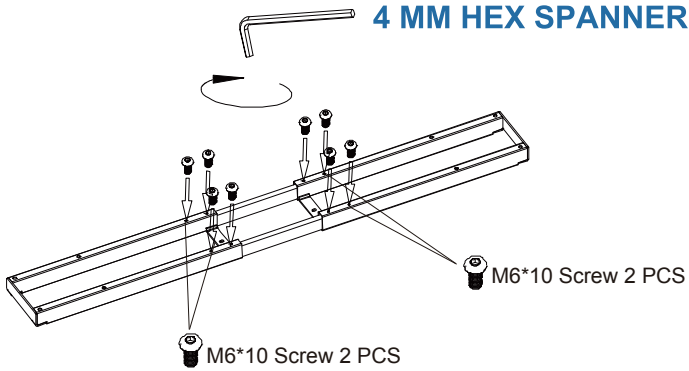

User's manual
Manuel d'utilisation
Gebruikershandleiding
Benutzerhandbuch
Manuale dell'utente
Manual de usuario
Руководство пользователя
Użytkownik Manual

PARTS AND TOOLS LIST

NO	Name	Qty
1	Support Beam	2
2	Foot	3
3	M8*16 Screw	12
4	Bracket	2
5	Leg	3
6	M6*10 Screw	16
7	M8*10 Screw	4
8	Connection Plate	1
9	4mm Hex Spanner	1
10	5mm Hex Spanner	1
11	M6*12 Screw	12
12	M6*16 Screw	4
13	M6*16 Screw	6
14	Rubber Cushion	14
15	ST3.5*19 Screw	7
16	ST4.8*19 Screw	16
17	Cable Clip	5
18	Control Box	1
19	Handset	1
20	Power Cable	1

STEP 1

4 MM HEX SPANNER

4 MM HEX SPANNER

STEP 2

M6*12 SCREW 4PCS

4MM HEX SPANNER

M8*16 SCREW 4PCS

5MM HEX SPANNER

STEP 4

M6*12 SCREW 4PCS

M8*16 SCREW 4PCS

4MM HEX SPANNER

5MM HEX SPANNER

M6*16 SCREW 4PCS

M8*16 SCREW 4PCS

4MM HEX SPANNER

5MM HEX SPANNER

M8*10 SCREW 4PCS

5MM HEX SPANNER

STEP 7

RUBBER CUSHION 14PCS

M6*12 SCREW 4PCS

4MM HEX SPANNER

EN: Do not use ST4.8*19 screws for a table top that is thinner than 20 mm
 FR: N'utilisez pas les vis ST4.8*19 pour un plateau de table plus mince que 20 mm
 NL: Gebruik geen ST4.8*19 schroeven voor een tafelblad dat dunner is dan 20 mm
 IT: Non usi ST4.8*19 viti per un piano da tavolo più sottile di 20 mm
 ES: No utilice tornillos ST4.8*19 para un tablero de mesa que sea más delgado que 20 mm
 DE: Verwenden Sie keine Schrauben ST4.8*19 für eine Tischplatte, die dünner ist als 20 mm
 RU: Не используйте ST4.8*19 винтов для столешницы, которая тоньше 20 мм
 PL: Nie należy używać ST4.8*19 śrub do blatu, która jest cieńsza 20 mm