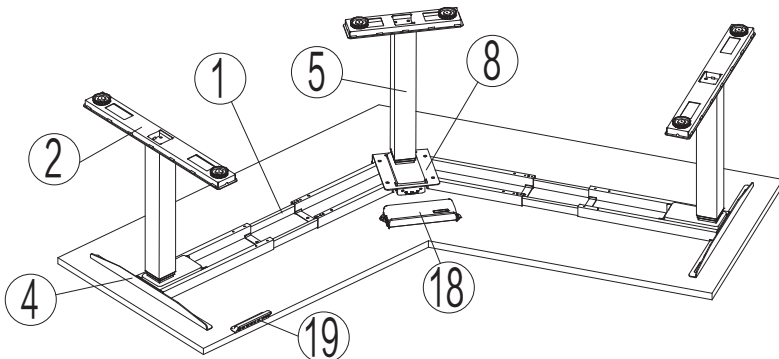

User's manual
Manuel d'utilisation
Gebruikershandleiding
Benutzerhandbuch
Manuale dell'utente
Manual de usuario
Руководство пользователя
Użytkownik Manual

PARTS AND TOOLS LIST

NO	Name	Qty
1	Support Beam	2
2	Foot	3
3	M8*16 Screw	12
4	Bracket	2
5	Leg	3
6	M6*10 Screw	16
7	M8*10 Screw	4
8	Connection Plate	1
9	4mm Hex Spanner	1
10	5mm Hex Spanner	1
11	M6*12 Screw	12
12	M6*16 Screw	4
13	M6*16 Screw	6
14	Rubber Cushion	14
15	ST3.5*19 Screw	7
16	ST4.8*19 Screw	16
17	Cable Clip	5
18	Control Box	1
19	Handset	1
20	Power Cable	1

STEP 1

4 MM HEX SPANNER

4 MM HEX SPANNER

STEP 2

M6*12 SCREW 4PCS

4MM HEX SPANNER

M8*16 SCREW 4PCS

5MM HEX SPANNER

STEP 4

M6*12 SCREW 4PCS

M8*16 SCREW 4PCS

4MM HEX SPANNER

5MM HEX SPANNER

M6*16 SCREW 4PCS

M8*16 SCREW 4PCS

4MM HEX SPANNER

5MM HEX SPANNER

M8*10 SCREW 4PCS

5MM HEX SPANNER

STEP 7

RUBBER CUSHION 14PCS

M6*12 SCREW 4PCS

4MM HEX SPANNER

EN: Do not use ST4.8*19 screws for a table top that is thinner than 20 mm
 FR: N'utilisez pas les vis ST4.8*19 pour un plateau de table plus mince que 20 mm
 NL: Gebruik geen ST4.8*19 schroeven voor een tafelblad dat dunner is dan 20 mm
 IT: Non usi ST4.8*19 viti per un piano da tavolo più sottile di 20 mm
 ES: No utilice tornillos ST4.8*19 para un tablero de mesa que sea más delgado que 20 mm
 DE: Verwenden Sie keine Schrauben ST4.8*19 für eine Tischplatte, die dünner ist als 20 mm
 RU: Не используйте ST4.8*19 винтов для столешницы, которая тоньше 20 мм
 PL: Nie należy używać ST4.8*19 śrub do blatu, która jest cieńsza 20 mm