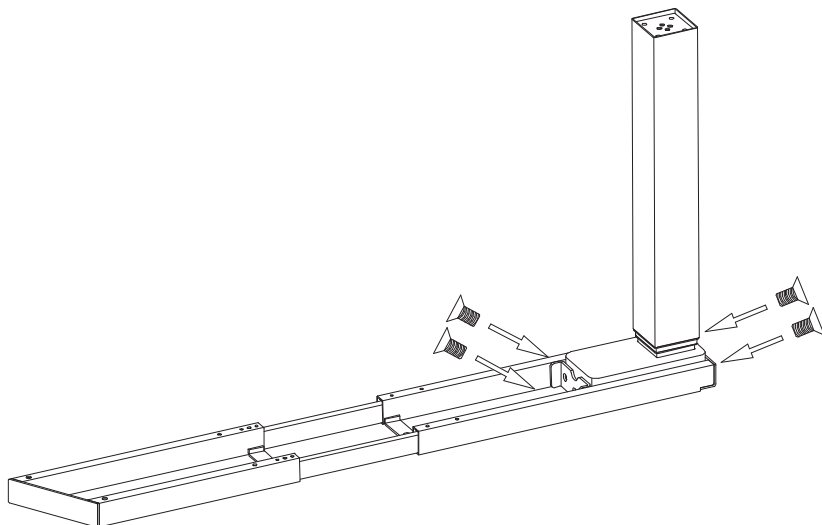

STEP 1

4 MM HEX SPANNER

4 MM HEX SPANNER

STEP 2

M6*12 SCREW 4PCS

4MM HEX SPANNER

M8*16 SCREW 4PCS

5MM HEX SPANNER

STEP 4

M6*12 SCREW 4PCS

M8*16 SCREW 4PCS

4MM HEX SPANNER

5MM HEX SPANNER

M6*16 SCREW 4PCS

M8*16 SCREW 4PCS

4MM HEX SPANNER

5MM HEX SPANNER

M8*10 SCREW 4PCS

5MM HEX SPANNER

STEP 7

RUBBER CUSHION 14PCS

M6*12 SCREW 4PCS

4MM HEX SPANNER

EN: Do not use ST4.8*19 screws for a table top that is thinner than 20 mm
 FR: N'utilisez pas les vis ST4.8*19 pour un plateau de table plus mince que 20 mm
 NL: Gebruik geen ST4.8*19 schroeven voor een tafelblad dat dunner is dan 20 mm
 IT: Non usi ST4.8*19 viti per un piano da tavolo più sottile di 20 mm
 ES: No utilice tornillos ST4.8*19 para un tablero de mesa que sea más delgado que 20 mm
 DE: Verwenden Sie keine Schrauben ST4.8*19 für eine Tischplatte, die dünner ist als 20 mm
 RU: Не используйте ST4.8*19 винтов для столешницы, которая тоньше 20 мм
 PL: Nie należy używać ST4.8*19 śrub do blatu, która jest cieńsza 20 mm