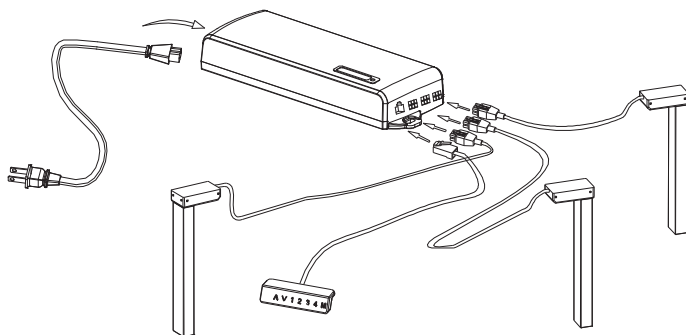

5MM HEX SPANNER

M8*10 SCREW 4PCS

5MM HEX SPANNER

STEP 7

RUBBER CUSHION 14PCS

M6*12 SCREW 4PCS

4MM HEX SPANNER

EN: Do not use ST4.8*19 screws for a table top that is thinner than 20 mm
 FR: N'utilisez pas les vis ST4.8*19 pour un plateau de table plus mince que 20 mm
 NL: Gebruik geen ST4.8*19 schroeven voor een tafelblad dat dunner is dan 20 mm
 IT: Non usi ST4.8*19 viti per un piano da tavolo più sottile di 20 mm
 ES: No utilice tornillos ST4.8*19 para un tablero de mesa que sea más delgado que 20 mm
 DE: Verwenden Sie keine Schrauben ST4.8*19 für eine Tischplatte, die dünner ist als 20 mm
 RU: Не используйте ST4.8*19 винтов для столешницы, которая тоньше 20 мм
 PL: Nie należy używać ST4.8*19 śrub do blatu, która jest cieńsza 20 mm

STEP 9

MAX.
150
KG

ST3.5*19 SCREW 5PCS

CABLE CLIP