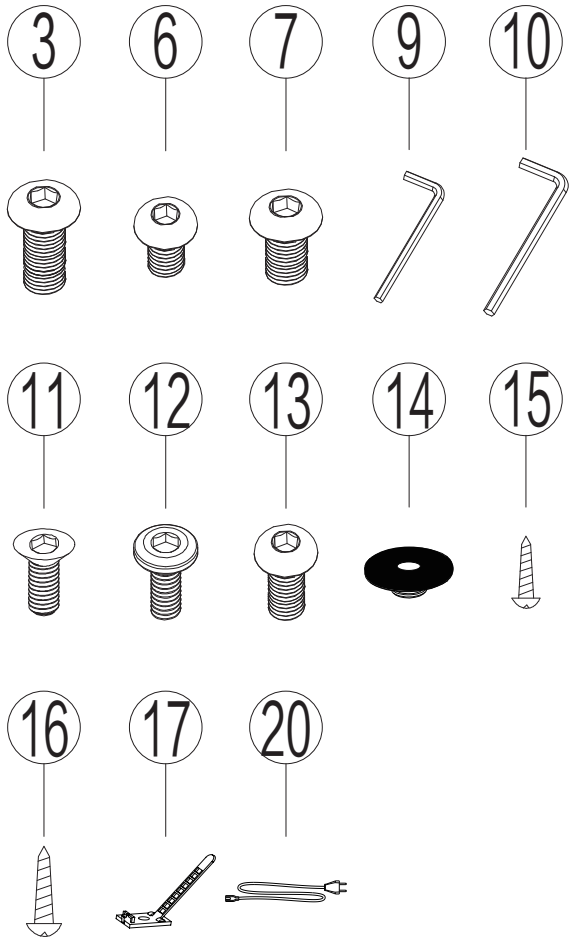

User's manual
Manuel d'utilisation
Gebruikershandleiding
Benutzerhandbuch
Manuale dell'utente
Manual de usuario
Руководство пользователя
Użytkownik Manual

PARTS AND TOOLS LIST

NO	Name	Qty
1	Support Beam	2
2	Foot	3
3	M8*16 Screw	12
4	Bracket	2
5	Leg	3
6	M6*10 Screw	16
7	M8*10 Screw	4
8	Connection Plate	1
9	4mm Hex Spanner	1
10	5mm Hex Spanner	1
11	M6*12 Screw	12
12	M6*16 Screw	4
13	M6*16 Screw	6
14	Rubber Cushion	14
15	ST3.5*19 Screw	7
16	ST4.8*19 Screw	16
17	Cable Clip	5
18	Control Box	1
19	Handset	1
20	Power Cable	1

STEP 1

4 MM HEX SPANNER

4 MM HEX SPANNER

STEP 2

M6*12 SCREW 4PCS

4MM HEX SPANNER

M8*16 SCREW 4PCS

5MM HEX SPANNER

STEP 4

M6*12 SCREW 4PCS

M8*16 SCREW 4PCS

4MM HEX SPANNER

5MM HEX SPANNER

M6*16 SCREW 4PCS

M8*16 SCREW 4PCS

4MM HEX SPANNER

5MM HEX SPANNER

M8*10 SCREW 4PCS

5MM HEX SPANNER

STEP 7

RUBBER CUSHION 14PCS

M6*12 SCREW 4PCS

4MM HEX SPANNER

EN: Do not use ST4.8*19 screws for a table top that is thinner than 20 mm
 FR: N'utilisez pas les vis ST4.8*19 pour un plateau de table plus mince que 20 mm
 NL: Gebruik geen ST4.8*19 schroeven voor een tafelblad dat dunner is dan 20 mm
 IT: Non usi ST4.8*19 viti per un piano da tavolo più sottile di 20 mm
 ES: No utilice tornillos ST4.8*19 para un tablero de mesa que sea más delgado que 20 mm
 DE: Verwenden Sie keine Schrauben ST4.8*19 für eine Tischplatte, die dünner ist als 20 mm
 RU: Не используйте ST4.8*19 винтов для столешницы, которая тоньше 20 мм
 PL: Nie należy używać ST4.8*19 śrub do blatu, która jest cieńsza 20 mm