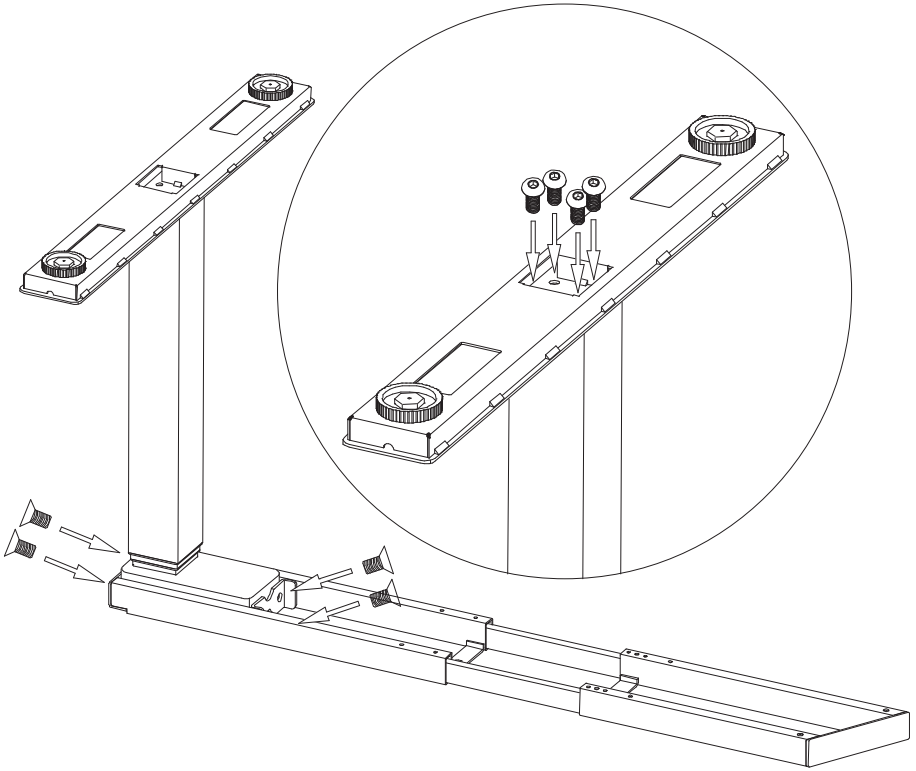

STEP 1

4 MM HEX SPANNER

4 MM HEX SPANNER

STEP 2

M6*12 SCREW 4PCS

4MM HEX SPANNER

M8*16 SCREW 4PCS

5MM HEX SPANNER

STEP 4

M6*12 SCREW 4PCS

M8*16 SCREW 4PCS

4MM HEX SPANNER

5MM HEX SPANNER

M6*16 SCREW 4PCS

M8*16 SCREW 4PCS

4MM HEX SPANNER

5MM HEX SPANNER

M8*10 SCREW 4PCS

5MM HEX SPANNER

STEP 7

RUBBER CUSHION 14PCS

M6*12 SCREW 4PCS

4MM HEX SPANNER

EN: Do not use ST4.8*19 screws for a table top that is thinner than 20 mm
 FR: N'utilisez pas les vis ST4.8*19 pour un plateau de table plus mince que 20 mm
 NL: Gebruik geen ST4.8*19 schroeven voor een tafelblad dat dunner is dan 20 mm
 IT: Non usi ST4.8*19 viti per un piano da tavolo più sottile di 20 mm
 ES: No utilice tornillos ST4.8*19 para un tablero de mesa que sea más delgado que 20 mm
 DE: Verwenden Sie keine Schrauben ST4.8*19 für eine Tischplatte, die dünner ist als 20 mm
 RU: Не используйте ST4.8*19 винтов для столешницы, которая тоньше 20 мм
 PL: Nie należy używać ST4.8*19 śrub do blatu, która jest cieńsza 20 mm

STEP 9

MAX.
150
KG

ST3.5*19 SCREW 5PCS

CABLE CLIP