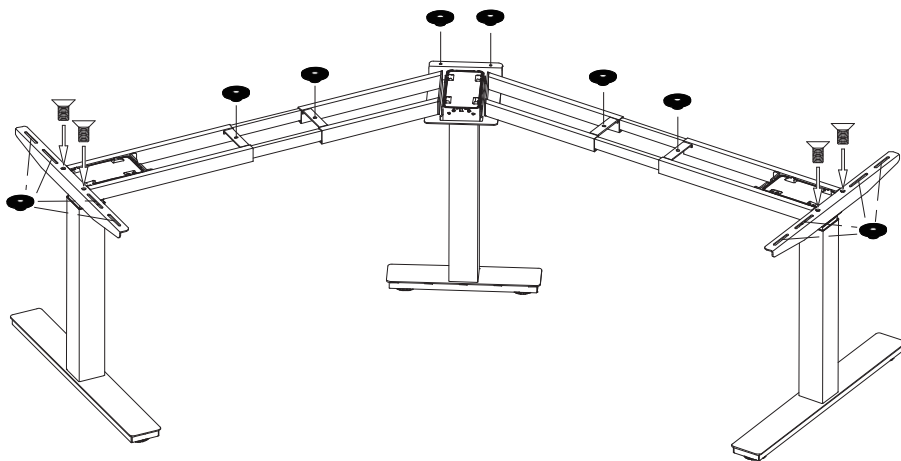

5MM HEX SPANNER

M8*10 SCREW 4PCS

5MM HEX SPANNER

STEP 7

RUBBER CUSHION 14PCS

M6*12 SCREW 4PCS

4MM HEX SPANNER

EN: Do not use ST4.8*19 screws for a table top that is thinner than 20 mm
 FR: N'utilisez pas les vis ST4.8*19 pour un plateau de table plus mince que 20 mm
 NL: Gebruik geen ST4.8*19 schroeven voor een tafelblad dat dunner is dan 20 mm
 IT: Non usi ST4.8*19 viti per un piano da tavolo più sottile di 20 mm
 ES: No utilice tornillos ST4.8*19 para un tablero de mesa que sea más delgado que 20 mm
 DE: Verwenden Sie keine Schrauben ST4.8*19 für eine Tischplatte, die dünner ist als 20 mm
 RU: Не используйте ST4.8*19 винтов для столешницы, которая тоньше 20 мм
 PL: Nie należy używać ST4.8*19 śrub do blatu, która jest cieńsza 20 mm

STEP 9

MAX.
150
KG

ST3.5*19 SCREW 5PCS

CABLE CLIP