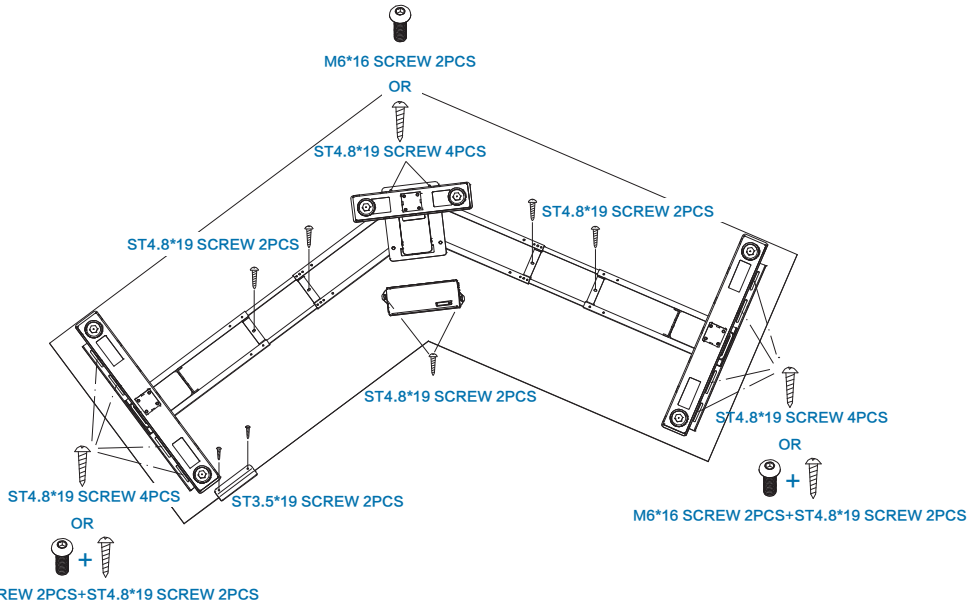

STEP 4

M6*12 SCREW 4PCS

M8*16 SCREW 4PCS

4MM HEX SPANNER

5MM HEX SPANNER

M6*16 SCREW 4PCS

M8*16 SCREW 4PCS

4MM HEX SPANNER

5MM HEX SPANNER

M8*10 SCREW 4PCS

5MM HEX SPANNER

STEP 7

RUBBER CUSHION 14PCS

M6*12 SCREW 4PCS

4MM HEX SPANNER

EN: Do not use ST4.8*19 screws for a table top that is thinner than 20 mm
 FR: N'utilisez pas les vis ST4.8*19 pour un plateau de table plus mince que 20 mm
 NL: Gebruik geen ST4.8*19 schroeven voor een tafelblad dat dunner is dan 20 mm
 IT: Non usi ST4.8*19 viti per un piano da tavolo più sottile di 20 mm
 ES: No utilice tornillos ST4.8*19 para un tablero de mesa que sea más delgado que 20 mm
 DE: Verwenden Sie keine Schrauben ST4.8*19 für eine Tischplatte, die dünner ist als 20 mm
 RU: Не используйте ST4.8*19 винтов для столешницы, которая тоньше 20 мм
 PL: Nie należy używać ST4.8*19 śrub do blatu, która jest cieńsza 20 mm

STEP 9

MAX.
150
KG

ST3.5*19 SCREW 5PCS

CABLE CLIP