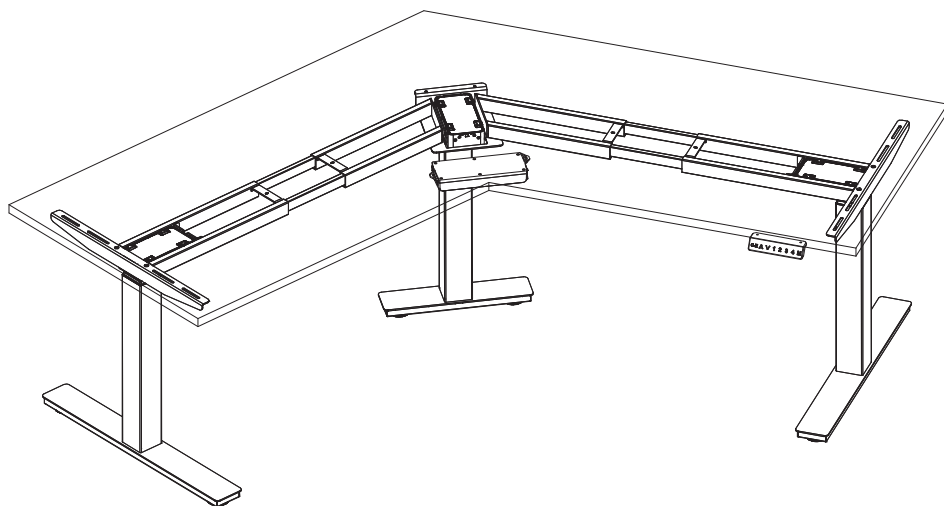

5MM HEX SPANNER

M8*10 SCREW 4PCS

5MM HEX SPANNER

STEP 7

RUBBER CUSHION 14PCS

M6*12 SCREW 4PCS

4MM HEX SPANNER

EN: Do not use ST4.8*19 screws for a table top that is thinner than 20 mm
 FR: N'utilisez pas les vis ST4.8*19 pour un plateau de table plus mince que 20 mm
 NL: Gebruik geen ST4.8*19 schroeven voor een tafelblad dat dunner is dan 20 mm
 IT: Non usi ST4.8*19 viti per un piano da tavolo più sottile di 20 mm
 ES: No utilice tornillos ST4.8*19 para un tablero de mesa que sea más delgado que 20 mm
 DE: Verwenden Sie keine Schrauben ST4.8*19 für eine Tischplatte, die dünner ist als 20 mm
 RU: Не используйте ST4.8*19 винтов для столешницы, которая тоньше 20 мм
 PL: Nie należy używać ST4.8*19 śrub do blatu, która jest cieńsza 20 mm

STEP 9

MAX.
150
KG

ST3.5*19 SCREW 5PCS

CABLE CLIP