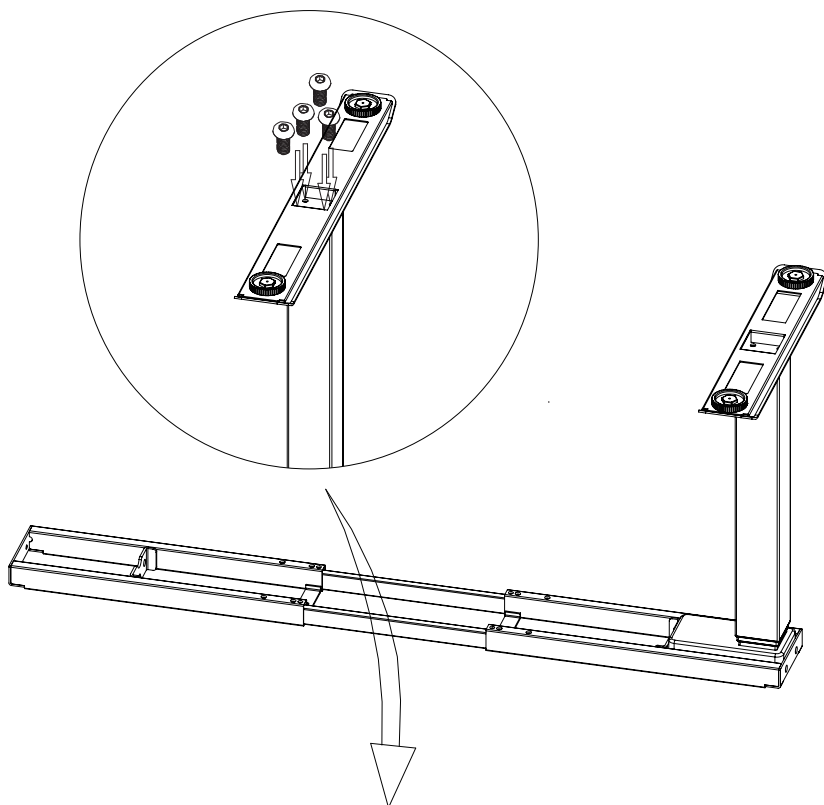

5MM HEX SPANNER

STEP 4

4 MM HEX SPANNER

M6*12 SCREW 4PCS

4MM HEX SPANNER

STEP 5

M8*16 SCREW 4PCS

5MM HEX SPANNER

M6*8 SCREW 2PCS

4MM HEX SPANNER

STEP 7

RUBBER CUSHION 16PCS

M6*12 SCREW 6PCS

4MM HEX SPANNER

STEP 8

EN: Do not use ST4.8*19 screws for a table top that is thinner than 20 mm
FR: N'utilisez pas les vis ST4.8*19 pour un plateau de table plus mince que 20 mm
NL: Gebruik geen ST4.8*19 schroeven voor een tafelblad dat dunner is dan 20 mm
IT: Non usi ST4.8*19 viti per un piano da tavolo più sottile di 20 mm
ES: No utilice tornillos ST4.8*19 para un tablero de mesa que sea más delgado que 20 mm
DE: Verwenden Sie keine Schrauben ST4.8*19 für eine Tischplatte, die dünner ist als 20 mm
RU: Не используйте ST4.8*19 винтов для столешницы, которая тоньше 20 мм
PL: Nie należy używać ST4.8*19 śrub do blatu, która jest cieńsza 20 mm

or

MAX.
150

ST3.5*19 SCREW 5PCS

CABLE CLIP