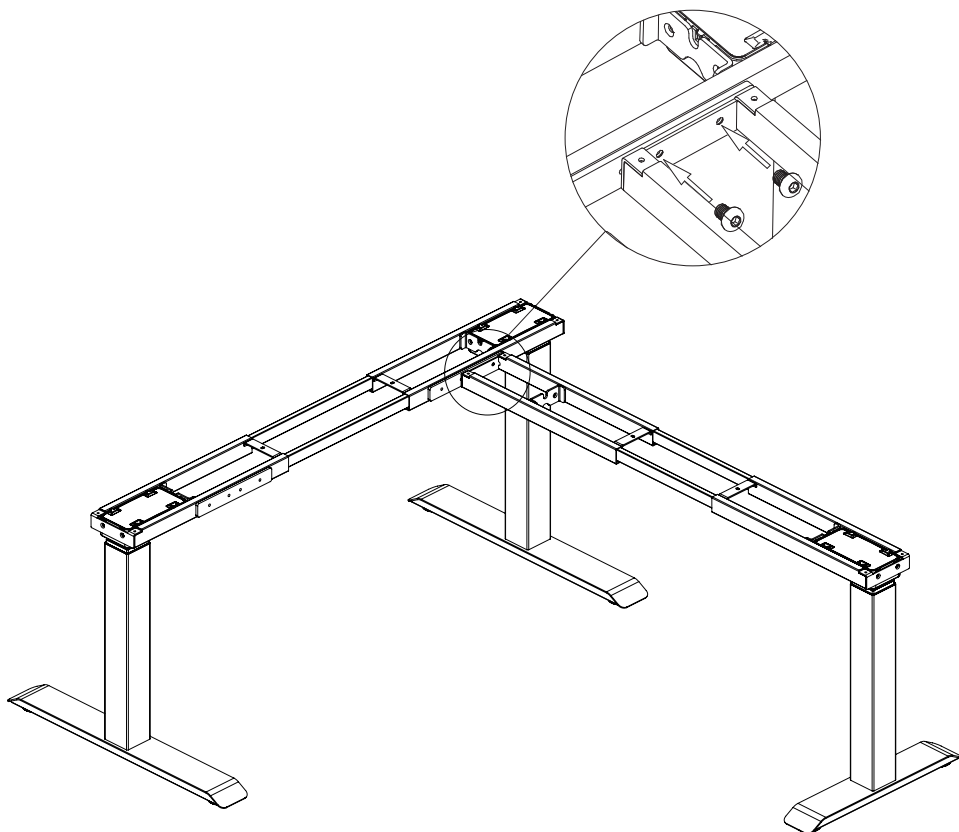

5MM HEX SPANNER

STEP 4

4 MM HEX SPANNER

M6*12 SCREW 4PCS

4MM HEX SPANNER

STEP 5

M8*16 SCREW 4PCS

5MM HEX SPANNER

M6*8 SCREW 2PCS

4MM HEX SPANNER

STEP 7

RUBBER CUSHION 16PCS

M6*12 SCREW 6PCS

4MM HEX SPANNER

STEP 8

EN: Do not use ST4.8*19 screws for a table top that is thinner than 20 mm
FR: N'utilisez pas les vis ST4.8*19 pour un plateau de table plus mince que 20 mm
NL: Gebruik geen ST4.8*19 schroeven voor een tafelblad dat dunner is dan 20 mm
IT: Non usi ST4.8*19 viti per un piano da tavolo più sottile di 20 mm
ES: No utilice tornillos ST4.8*19 para un tablero de mesa que sea más delgado que 20 mm
DE: Verwenden Sie keine Schrauben ST4.8*19 für eine Tischplatte, die dünner ist als 20 mm
RU: Не используйте ST4.8*19 винтов для столешницы, которая тоньше 20 мм
PL: Nie należy używać ST4.8*19 śrub do blatu, która jest cieńsza 20 mm