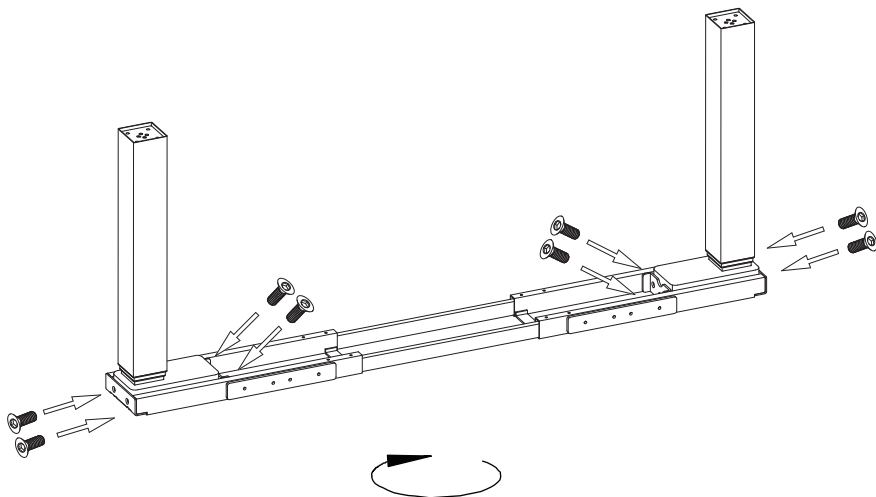

Assembly instructions
Notice de montage
Montage instructies
Montageanleitung
Istruzioni di montaggio
Instrucciones de montaje
Инструкция по сборке
Instrukcje montażu

PARTS AND TOOLS LIST

NO	Name	Qty
1	Support Beam2	1
2	Foot Pad	6
3	Foot Margin	3
4	M8*16 Screw	12
5	Bracket	3
6	Legs	3
7	Support Beam1	1
8	M6*10 Screw	8
9	4mm Hex Spanner	1
10	5mm Hex Spanner	1
11	M6*12 Screw	18
12	M6*16 Screw	6
13	Rubber Cushion	16
14	ST3.5*19 Screw	7
15	ST4.8*19 Screw	16
16	M6*8 Screw	2
17	Cable Clip	5
18	Adaptor	1
19	Handset	1
20	Power Cable	1
21	100cm Extension cable	1

STEP 1

4 MM HEX SPANNER

4 MM HEX SPANNER

STEP 2

M6*12 SCREW 8PCS

4MM HEX SPANNER

STEP 3

M8*16 SCREW 8PCS

M6*8 SCREW 2PCS

4MM HEX SPANNER

STEP 7

RUBBER CUSHION 16PCS

M6*12 SCREW 6PCS

4MM HEX SPANNER

STEP 8

EN: Do not use ST4.8*19 screws for a table top that is thinner than 20 mm
FR: N'utilisez pas les vis ST4.8*19 pour un plateau de table plus mince que 20 mm
NL: Gebruik geen ST4.8*19 schroeven voor een tafelblad dat dunner is dan 20 mm
IT: Non usi ST4.8*19 viti per un piano da tavolo più sottile di 20 mm
ES: No utilice tornillos ST4.8*19 para un tablero de mesa que sea más delgado que 20 mm
DE: Verwenden Sie keine Schrauben ST4.8*19 für eine Tischplatte, die dünner ist als 20 mm
RU: Не используйте ST4.8*19 винтов для столешницы, которая тоньше 20 мм
PL: Nie należy używać ST4.8*19 śrub do blatu, która jest cieńsza 20 mm

or

MAX.
150

ST3.5*19 SCREW 5PCS

CABLE CLIP