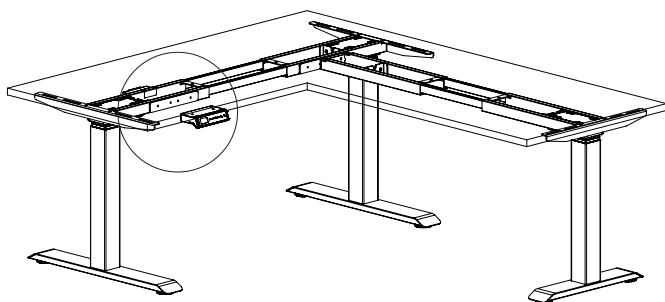

M6*8 SCREW 2PCS

4MM HEX SPANNER

STEP 7

RUBBER CUSHION 16PCS

M6*12 SCREW 6PCS

4MM HEX SPANNER

STEP 8

EN: Do not use ST4.8*19 screws for a table top that is thinner than 20 mm
FR: N'utilisez pas les vis ST4.8*19 pour un plateau de table plus mince que 20 mm
NL: Gebruik geen ST4.8*19 schroeven voor een tafelblad dat dunner is dan 20 mm
IT: Non usi ST4.8*19 viti per un piano da tavolo più sottile di 20 mm
ES: No utilice tornillos ST4.8*19 para un tablero de mesa que sea más delgado que 20 mm
DE: Verwenden Sie keine Schrauben ST4.8*19 für eine Tischplatte, die dünner ist als 20 mm
RU: Не используйте ST4.8*19 винтов для столешницы, которая тоньше 20 мм
PL: Nie należy używać ST4.8*19 śrub do blatu, która jest cieńsza 20 mm