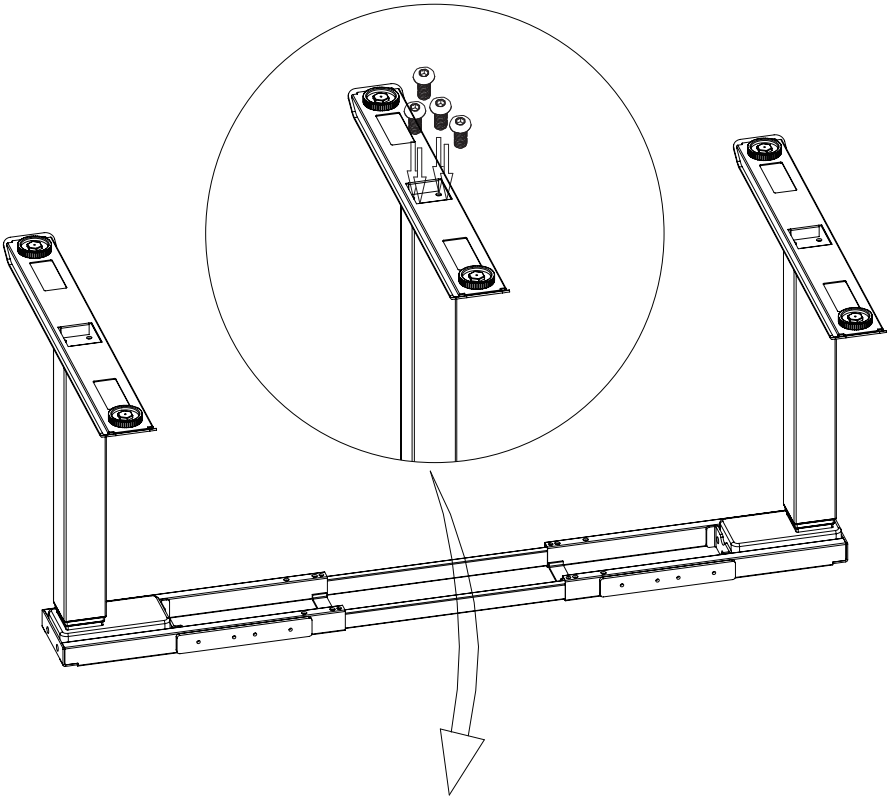

Assembly instructions
Notice de montage
Montage instructies
Montageanleitung
Istruzioni di montaggio
Instrucciones de montaje
Инструкция по сборке
Instrukcje montażu

PARTS AND TOOLS LIST

NO	Name	Qty
1	Support Beam2	1
2	Foot Pad	6
3	Foot Margin	3
4	M8*16 Screw	12
5	Bracket	3
6	Legs	3
7	Support Beam1	1
8	M6*10 Screw	8
9	4mm Hex Spanner	1
10	5mm Hex Spanner	1
11	M6*12 Screw	18
12	M6*16 Screw	6
13	Rubber Cushion	16
14	ST3.5*19 Screw	7
15	ST4.8*19 Screw	16
16	M6*8 Screw	2
17	Cable Clip	5
18	Adaptor	1
19	Handset	1
20	Power Cable	1
21	100cm Extension cable	1

STEP 1

4 MM HEX SPANNER

4 MM HEX SPANNER

STEP 2

M6*12 SCREW 8PCS

4MM HEX SPANNER

STEP 3

M8*16 SCREW 8PCS

M6*8 SCREW 2PCS

4MM HEX SPANNER

STEP 7

RUBBER CUSHION 16PCS

M6*12 SCREW 6PCS

4MM HEX SPANNER

STEP 8

EN: Do not use ST4.8*19 screws for a table top that is thinner than 20 mm
FR: N'utilisez pas les vis ST4.8*19 pour un plateau de table plus mince que 20 mm
NL: Gebruik geen ST4.8*19 schroeven voor een tafelblad dat dunner is dan 20 mm
IT: Non usi ST4.8*19 viti per un piano da tavolo più sottile di 20 mm
ES: No utilice tornillos ST4.8*19 para un tablero de mesa que sea más delgado que 20 mm
DE: Verwenden Sie keine Schrauben ST4.8*19 für eine Tischplatte, die dünner ist als 20 mm
RU: Не используйте ST4.8*19 винтов для столешницы, которая тоньше 20 мм
PL: Nie należy używać ST4.8*19 śrub do blatu, która jest cieńsza 20 mm

or

MAX.
150

ST3.5*19 SCREW 5PCS

CABLE CLIP