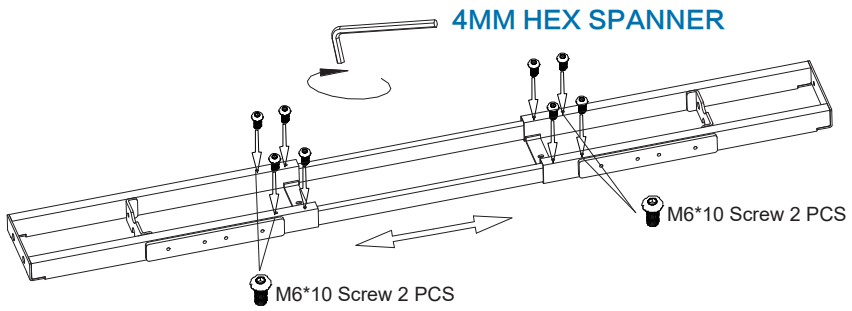

Assembly instructions
Notice de montage
Montage instructies
Montageanleitung
Istruzioni di montaggio
Instrucciones de montaje
Инструкция по сборке
Instrukcje montażu

PARTS AND TOOLS LIST

NO	Name	Qty
1	Support Beam2	1
2	Foot Pad	6
3	Foot Margin	3
4	M8*16 Screw	12
5	Bracket	3
6	Legs	3
7	Support Beam1	1
8	M6*10 Screw	8
9	4mm Hex Spanner	1
10	5mm Hex Spanner	1
11	M6*12 Screw	18
12	M6*16 Screw	6
13	Rubber Cushion	16
14	ST3.5*19 Screw	7
15	ST4.8*19 Screw	16
16	M6*8 Screw	2
17	Cable Clip	5
18	Adaptor	1
19	Handset	1
20	Power Cable	1
21	100cm Extension cable	1

STEP 1

4 MM HEX SPANNER

4 MM HEX SPANNER

STEP 2

M6*12 SCREW 8PCS

4MM HEX SPANNER

STEP 3

M8*16 SCREW 8PCS

M6*8 SCREW 2PCS

4MM HEX SPANNER

STEP 7

RUBBER CUSHION 16PCS

M6*12 SCREW 6PCS

4MM HEX SPANNER

STEP 8

EN: Do not use ST4.8*19 screws for a table top that is thinner than 20 mm
FR: N'utilisez pas les vis ST4.8*19 pour un plateau de table plus mince que 20 mm
NL: Gebruik geen ST4.8*19 schroeven voor een tafelblad dat dunner is dan 20 mm
IT: Non usi ST4.8*19 viti per un piano da tavolo più sottile di 20 mm
ES: No utilice tornillos ST4.8*19 para un tablero de mesa que sea más delgado que 20 mm
DE: Verwenden Sie keine Schrauben ST4.8*19 für eine Tischplatte, die dünner ist als 20 mm
RU: Не используйте ST4.8*19 винтов для столешницы, которая тоньше 20 мм
PL: Nie należy używać ST4.8*19 śrub do blatu, która jest cieńsza 20 mm

or

MAX.
150

ST3.5*19 SCREW 5PCS

CABLE CLIP