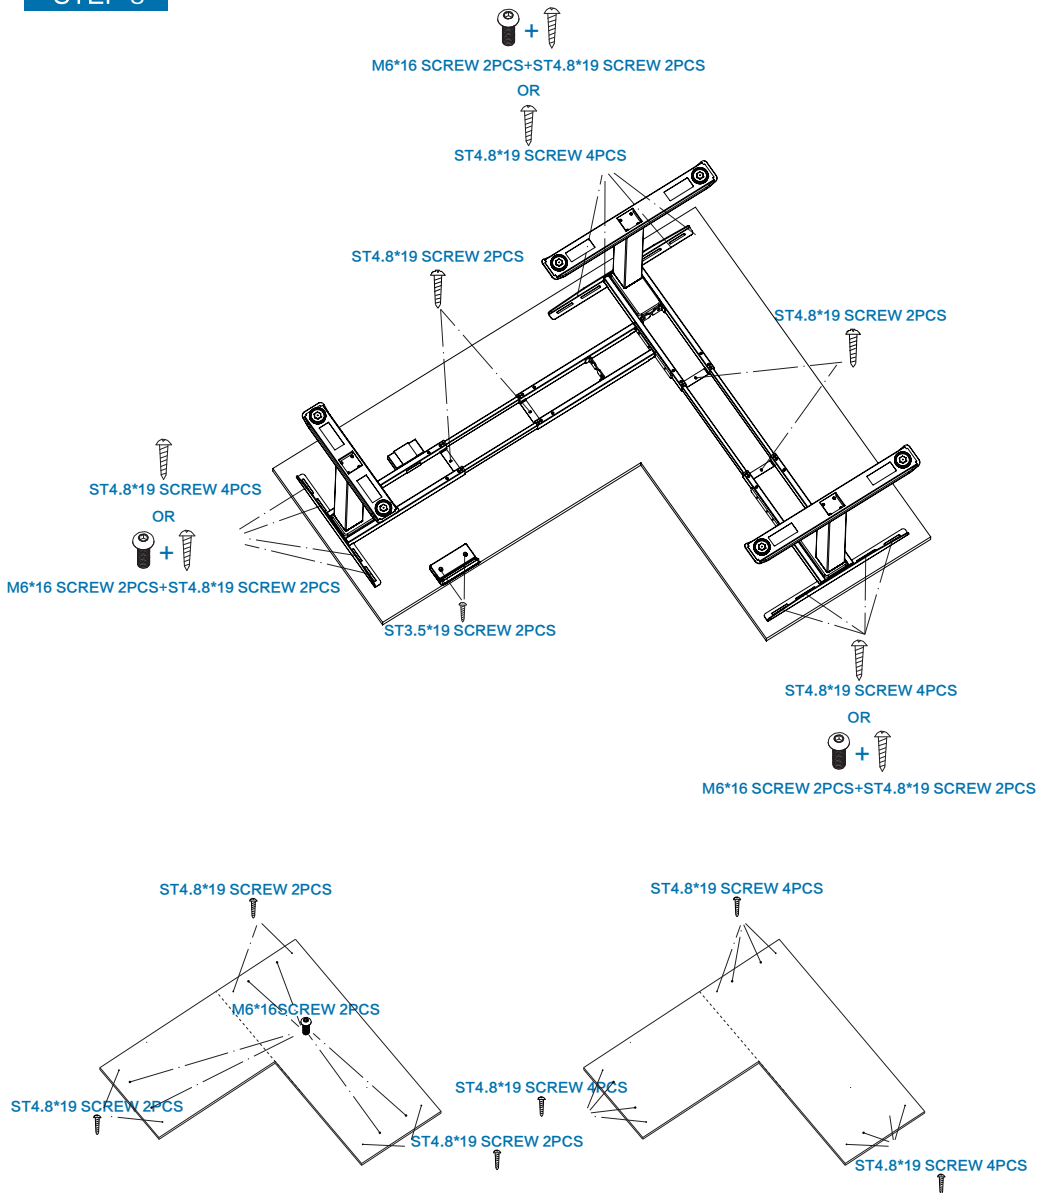

Assembly instructions
Notice de montage
Montage instructies
Montageanleitung
Istruzioni di montaggio
Instrucciones de montaje
Инструкция по сборке
Instrukcje montażu

PARTS AND TOOLS LIST

NO	Name	Qty
1	Support Beam2	1
2	Foot Pad	6
3	Foot Margin	3
4	M8*16 Screw	12
5	Bracket	3
6	Legs	3
7	Support Beam1	1
8	M6*10 Screw	8
9	4mm Hex Spanner	1
10	5mm Hex Spanner	1
11	M6*12 Screw	18
12	M6*16 Screw	6
13	Rubber Cushion	16
14	ST3.5*19 Screw	7
15	ST4.8*19 Screw	16
16	M6*8 Screw	2
17	Cable Clip	5
18	Adaptor	1
19	Handset	1
20	Power Cable	1
21	100cm Extension cable	1

5MM HEX SPANNER

STEP 4

4 MM HEX SPANNER

M6*12 SCREW 4PCS

4MM HEX SPANNER

STEP 5

M8*16 SCREW 4PCS

5MM HEX SPANNER

M6*8 SCREW 2PCS

4MM HEX SPANNER

STEP 7

RUBBER CUSHION 16PCS

M6*12 SCREW 6PCS

4MM HEX SPANNER

STEP 8

EN: Do not use ST4.8*19 screws for a table top that is thinner than 20 mm
FR: N'utilisez pas les vis ST4.8*19 pour un plateau de table plus mince que 20 mm
NL: Gebruik geen ST4.8*19 schroeven voor een tafelblad dat dunner is dan 20 mm
IT: Non usi ST4.8*19 viti per un piano da tavolo più sottile di 20 mm
ES: No utilice tornillos ST4.8*19 para un tablero de mesa que sea más delgado que 20 mm
DE: Verwenden Sie keine Schrauben ST4.8*19 für eine Tischplatte, die dünner ist als 20 mm
RU: Не используйте ST4.8*19 винтов для столешницы, которая тоньше 20 мм
PL: Nie należy używać ST4.8*19 śrub do blatu, która jest cieńsza 20 mm

or

MAX.
150

ST3.5*19 SCREW 5PCS

CABLE CLIP