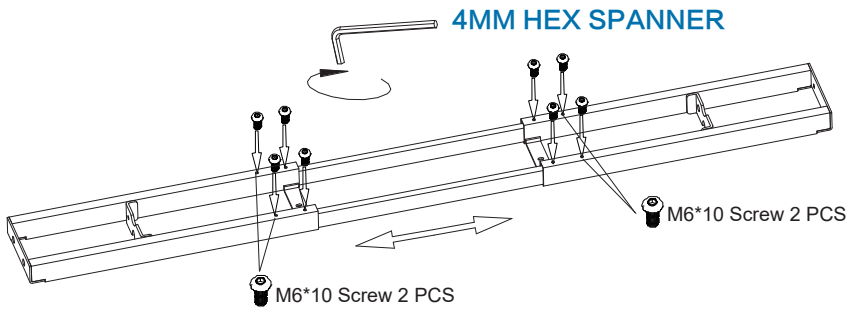

Assembly instructions
Notice de montage
Montage instructies
Montageanleitung
Istruzioni di montaggio
Instrucciones de montaje
Инструкция по сборке
Instrukcje montażu

PARTS AND TOOLS LIST

NO	Name	Qty
1	Support Beam2	1
2	Foot Pad	6
3	Foot Margin	3
4	M8*16 Screw	12
5	Bracket	3
6	Legs	3
7	Support Beam1	1
8	M6*10 Screw	8
9	4mm Hex Spanner	1
10	5mm Hex Spanner	1
11	M6*12 Screw	18
12	M6*16 Screw	6
13	Rubber Cushion	16
14	ST3.5*19 Screw	7
15	ST4.8*19 Screw	16
16	M6*8 Screw	2
17	Cable Clip	5
18	Adaptor	1
19	Handset	1
20	Power Cable	1
21	100cm Extension cable	1

STEP 1

4 MM HEX SPANNER

4 MM HEX SPANNER

STEP 2

M6*12 SCREW 8PCS

4MM HEX SPANNER

STEP 3

M8*16 SCREW 8PCS

M6*8 SCREW 2PCS

4MM HEX SPANNER

STEP 7

RUBBER CUSHION 16PCS

M6*12 SCREW 6PCS

4MM HEX SPANNER

STEP 8

EN: Do not use ST4.8*19 screws for a table top that is thinner than 20 mm
FR: N'utilisez pas les vis ST4.8*19 pour un plateau de table plus mince que 20 mm
NL: Gebruik geen ST4.8*19 schroeven voor een tafelblad dat dunner is dan 20 mm
IT: Non usi ST4.8*19 viti per un piano da tavolo più sottile di 20 mm
ES: No utilice tornillos ST4.8*19 para un tablero de mesa que sea más delgado que 20 mm
DE: Verwenden Sie keine Schrauben ST4.8*19 für eine Tischplatte, die dünner ist als 20 mm
RU: Не используйте ST4.8*19 винтов для столешницы, которая тоньше 20 мм
PL: Nie należy używać ST4.8*19 śrub do blatu, która jest cieńsza 20 mm

or

MAX.
150

ST3.5*19 SCREW 5PCS

CABLE CLIP