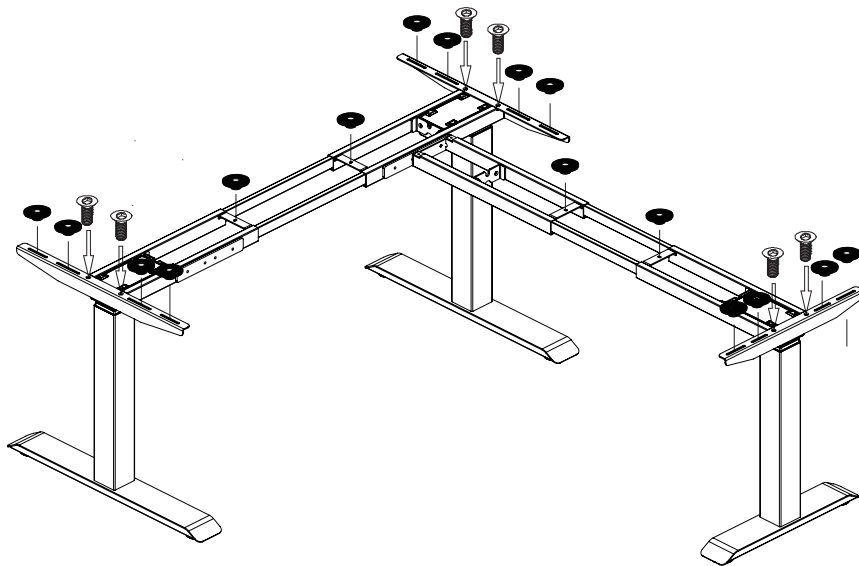

5MM HEX SPANNER

STEP 4

4 MM HEX SPANNER

M6*12 SCREW 4PCS

4MM HEX SPANNER

STEP 5

M8*16 SCREW 4PCS

5MM HEX SPANNER

M6*8 SCREW 2PCS

4MM HEX SPANNER

STEP 7

RUBBER CUSHION 16PCS

M6*12 SCREW 6PCS

4MM HEX SPANNER

STEP 8

EN: Do not use ST4.8*19 screws for a table top that is thinner than 20 mm
FR: N'utilisez pas les vis ST4.8*19 pour un plateau de table plus mince que 20 mm
NL: Gebruik geen ST4.8*19 schroeven voor een tafelblad dat dunner is dan 20 mm
IT: Non usi ST4.8*19 viti per un piano da tavolo più sottile di 20 mm
ES: No utilice tornillos ST4.8*19 para un tablero de mesa que sea más delgado que 20 mm
DE: Verwenden Sie keine Schrauben ST4.8*19 für eine Tischplatte, die dünner ist als 20 mm
RU: Не используйте ST4.8*19 винтов для столешницы, которая тоньше 20 мм
PL: Nie należy używać ST4.8*19 śrub do blatu, która jest cieńsza 20 mm

or

MAX.
150

ST3.5*19 SCREW 5PCS

CABLE CLIP