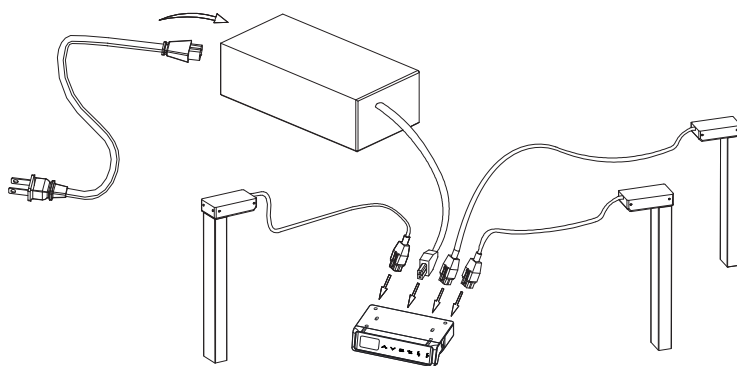

M6*8 SCREW 2PCS

4MM HEX SPANNER

STEP 7

RUBBER CUSHION 16PCS

M6*12 SCREW 6PCS

4MM HEX SPANNER

STEP 8

EN: Do not use ST4.8*19 screws for a table top that is thinner than 20 mm
FR: N'utilisez pas les vis ST4.8*19 pour un plateau de table plus mince que 20 mm
NL: Gebruik geen ST4.8*19 schroeven voor een tafelblad dat dunner is dan 20 mm
IT: Non usi ST4.8*19 viti per un piano da tavolo più sottile di 20 mm
ES: No utilice tornillos ST4.8*19 para un tablero de mesa que sea más delgado que 20 mm
DE: Verwenden Sie keine Schrauben ST4.8*19 für eine Tischplatte, die dünner ist als 20 mm
RU: Не используйте ST4.8*19 винтов для столешницы, которая тоньше 20 мм
PL: Nie należy używać ST4.8*19 śrub do blatu, która jest cieńsza 20 mm

or

MAX.
150

ST3.5*19 SCREW 5PCS

CABLE CLIP