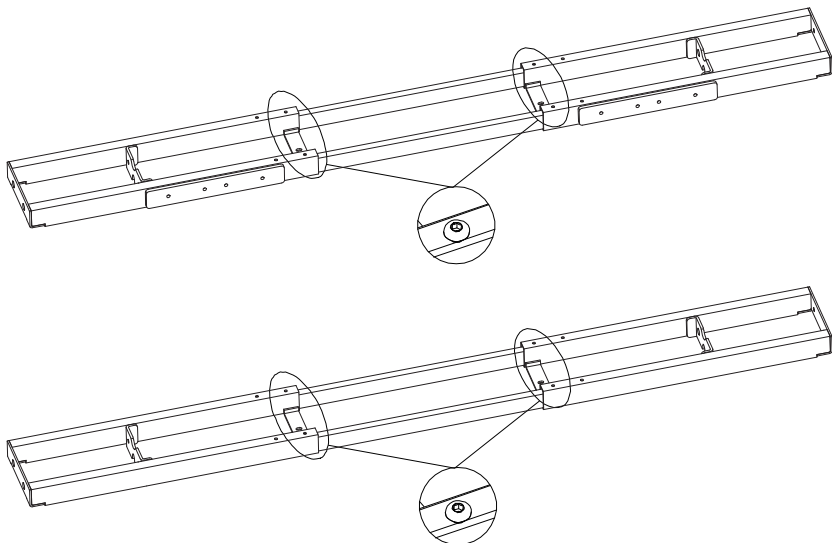

STEP 1

4 MM HEX SPANNER

4 MM HEX SPANNER

STEP 2

M6*12 SCREW 8PCS

4MM HEX SPANNER

STEP 3

M8*16 SCREW 8PCS

5MM HEX SPANNER

STEP 4

4 MM HEX SPANNER

M6*12 SCREW 4PCS

4MM HEX SPANNER

STEP 5

M8*16 SCREW 4PCS

5MM HEX SPANNER

M6*8 SCREW 2PCS

4MM HEX SPANNER

STEP 7

RUBBER CUSHION 16PCS

M6*12 SCREW 6PCS

4MM HEX SPANNER

STEP 8

EN: Do not use ST4.8*19 screws for a table top that is thinner than 20 mm
FR: N'utilisez pas les vis ST4.8*19 pour un plateau de table plus mince que 20 mm
NL: Gebruik geen ST4.8*19 schroeven voor een tafelblad dat dunner is dan 20 mm
IT: Non usi ST4.8*19 viti per un piano da tavolo più sottile di 20 mm
ES: No utilice tornillos ST4.8*19 para un tablero de mesa que sea más delgado que 20 mm
DE: Verwenden Sie keine Schrauben ST4.8*19 für eine Tischplatte, die dünner ist als 20 mm
RU: Не используйте ST4.8*19 винтов для столешницы, которая тоньше 20 мм
PL: Nie należy używać ST4.8*19 śrub do blatu, która jest cieńsza 20 mm

or

MAX.
150

ST3.5*19 SCREW 5PCS

CABLE CLIP