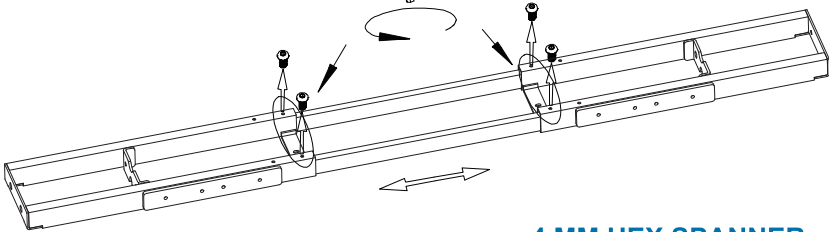

Assembly instructions
Notice de montage
Montage instructies
Montageanleitung
Istruzioni di montaggio
Instrucciones de montaje
Инструкция по сборке
Instrukcje montażu

PARTS AND TOOLS LIST

NO	Name	Qty
1	Support Beam2	1
2	Foot Pad	6
3	Foot Margin	3
4	M8*16 Screw	12
5	Bracket	3
6	Legs	3
7	Support Beam1	1
8	M6*10 Screw	8
9	4mm Hex Spanner	1
10	5mm Hex Spanner	1
11	M6*12 Screw	18
12	M6*16 Screw	6
13	Rubber Cushion	16
14	ST3.5*19 Screw	7
15	ST4.8*19 Screw	16
16	M6*8 Screw	2
17	Cable Clip	5
18	Adaptor	1
19	Handset	1
20	Power Cable	1
21	100cm Extension cable	1

STEP 1

4 MM HEX SPANNER

4 MM HEX SPANNER

STEP 2

M6*12 SCREW 8PCS

4MM HEX SPANNER

STEP 3

M8*16 SCREW 8PCS

M6*8 SCREW 2PCS

4MM HEX SPANNER

STEP 7

RUBBER CUSHION 16PCS

M6*12 SCREW 6PCS

4MM HEX SPANNER

STEP 8

EN: Do not use ST4.8*19 screws for a table top that is thinner than 20 mm
FR: N'utilisez pas les vis ST4.8*19 pour un plateau de table plus mince que 20 mm
NL: Gebruik geen ST4.8*19 schroeven voor een tafelblad dat dunner is dan 20 mm
IT: Non usi ST4.8*19 viti per un piano da tavolo più sottile di 20 mm
ES: No utilice tornillos ST4.8*19 para un tablero de mesa que sea más delgado que 20 mm
DE: Verwenden Sie keine Schrauben ST4.8*19 für eine Tischplatte, die dünner ist als 20 mm
RU: Не используйте ST4.8*19 винтов для столешницы, которая тоньше 20 мм
PL: Nie należy używać ST4.8*19 śrub do blatu, która jest cieńsza 20 mm