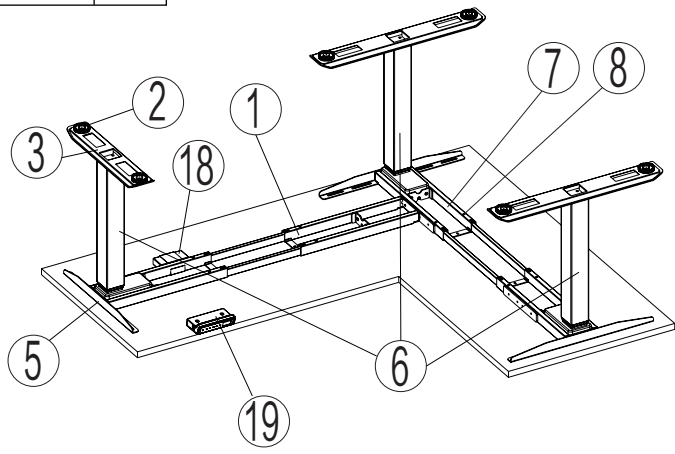

Assembly instructions
Notice de montage
Montage instructies
Montageanleitung
Istruzioni di montaggio
Instrucciones de montaje
Инструкция по сборке
Instrukcje montażu

PARTS AND TOOLS LIST

NO	Name	Qty
1	Support Beam2	1
2	Foot Pad	6
3	Foot Margin	3
4	M8*16 Screw	12
5	Bracket	3
6	Legs	3
7	Support Beam1	1
8	M6*10 Screw	8
9	4mm Hex Spanner	1
10	5mm Hex Spanner	1
11	M6*12 Screw	18
12	M6*16 Screw	6
13	Rubber Cushion	16
14	ST3.5*19 Screw	7
15	ST4.8*19 Screw	16
16	M6*8 Screw	2
17	Cable Clip	5
18	Adaptor	1
19	Handset	1
20	Power Cable	1
21	100cm Extension cable	1

STEP 1

4 MM HEX SPANNER

4 MM HEX SPANNER

STEP 2

M6*12 SCREW 8PCS

4MM HEX SPANNER

STEP 3

M8*16 SCREW 8PCS

M6*8 SCREW 2PCS

4MM HEX SPANNER

STEP 7

RUBBER CUSHION 16PCS

M6*12 SCREW 6PCS

4MM HEX SPANNER

STEP 8

EN: Do not use ST4.8*19 screws for a table top that is thinner than 20 mm
FR: N'utilisez pas les vis ST4.8*19 pour un plateau de table plus mince que 20 mm
NL: Gebruik geen ST4.8*19 schroeven voor een tafelblad dat dunner is dan 20 mm
IT: Non usi ST4.8*19 viti per un piano da tavolo più sottile di 20 mm
ES: No utilice tornillos ST4.8*19 para un tablero de mesa que sea más delgado que 20 mm
DE: Verwenden Sie keine Schrauben ST4.8*19 für eine Tischplatte, die dünner ist als 20 mm
RU: Не используйте ST4.8*19 винтов для столешницы, которая тоньше 20 мм
PL: Nie należy używać ST4.8*19 śrub do blatu, która jest cieńsza 20 mm

or

MAX.
150

ST3.5*19 SCREW 5PCS

CABLE CLIP