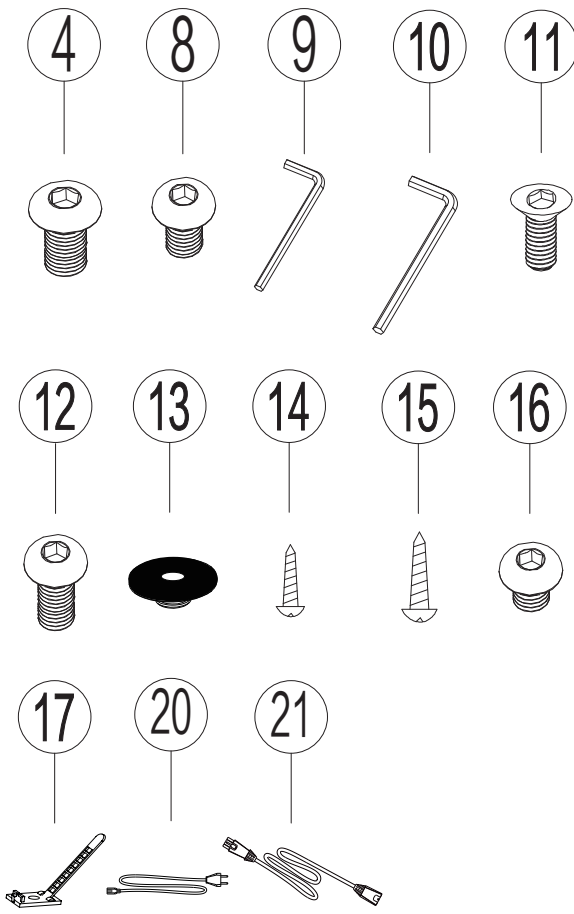

Assembly instructions
Notice de montage
Montage instructies
Montageanleitung
Istruzioni di montaggio
Instrucciones de montaje
Инструкция по сборке
Instrukcje montażu

PARTS AND TOOLS LIST

NO	Name	Qty
1	Support Beam2	1
2	Foot Pad	6
3	Foot Margin	3
4	M8*16 Screw	12
5	Bracket	3
6	Legs	3
7	Support Beam1	1
8	M6*10 Screw	8
9	4mm Hex Spanner	1
10	5mm Hex Spanner	1
11	M6*12 Screw	18
12	M6*16 Screw	6
13	Rubber Cushion	16
14	ST3.5*19 Screw	7
15	ST4.8*19 Screw	16
16	M6*8 Screw	2
17	Cable Clip	5
18	Adaptor	1
19	Handset	1
20	Power Cable	1
21	100cm Extension cable	1

5MM HEX SPANNER

STEP 4

4 MM HEX SPANNER

M6*12 SCREW 4PCS

4MM HEX SPANNER

STEP 5

M8*16 SCREW 4PCS

5MM HEX SPANNER

M6*8 SCREW 2PCS

4MM HEX SPANNER

STEP 7

RUBBER CUSHION 16PCS

M6*12 SCREW 6PCS

4MM HEX SPANNER

STEP 8

EN: Do not use ST4.8*19 screws for a table top that is thinner than 20 mm
FR: N'utilisez pas les vis ST4.8*19 pour un plateau de table plus mince que 20 mm
NL: Gebruik geen ST4.8*19 schroeven voor een tafelblad dat dunner is dan 20 mm
IT: Non usi ST4.8*19 viti per un piano da tavolo più sottile di 20 mm
ES: No utilice tornillos ST4.8*19 para un tablero de mesa que sea más delgado que 20 mm
DE: Verwenden Sie keine Schrauben ST4.8*19 für eine Tischplatte, die dünner ist als 20 mm
RU: Не используйте ST4.8*19 винтов для столешницы, которая тоньше 20 мм
PL: Nie należy używać ST4.8*19 śrub do blatu, która jest cieńsza 20 mm

or

MAX.
150

ST3.5*19 SCREW 5PCS

CABLE CLIP