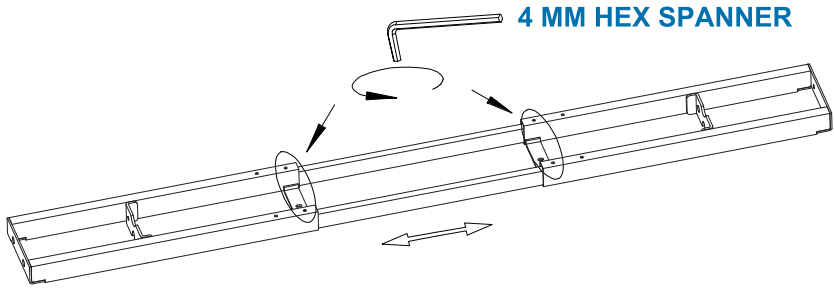

STEP 4

4 MM HEX SPANNER