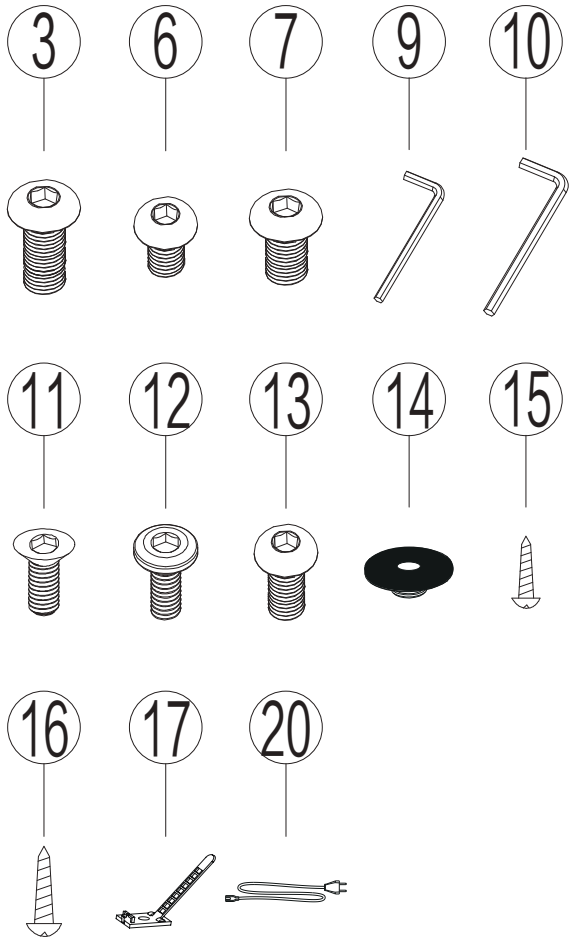

Assembly instructions
Notice de montage
Montage instructies
Montageanleitung
Istruzioni di montaggio
Instrucciones de montaje
Инструкция по сборке
Instrukcje montażu

PARTS AND TOOLS LIST

NO	Name	Qty
1	Support Beam	2
2	Foot	3
3	M8*16 Screw	12
4	Bracket	2
5	Leg	3
6	M6*10 Screw	16
7	M8*10 Screw	4
8	Connection Plate	1
9	4mm Hex Spanner	1
10	5mm Hex Spanner	1
11	M6*12 Screw	12
12	M6*16 Screw	4
13	M6*16 Screw	6
14	Rubber Cushion	14
15	ST3.5*19 Screw	7
16	ST4.8*19 Screw	16
17	Cable Clip	5
18	Adaptor	1
19	Handset	1
20	Power Cable	1

M6*12 SCREW 4PCS

M8*16 SCREW 4PCS

4MM HEX SPANNER

5MM HEX SPANNER

M6*16 SCREW 4PCS

M8*16 SCREW 4PCS

4MM HEX SPANNER

5MM HEX SPANNER

M8*10 SCREW 4PCS

5MM HEX SPANNER

STEP 7

RUBBER CUSHION 14PCS

M6*12 SCREW 4PCS

4MM HEX SPANNER

STEP 8

EN: Do not use ST4.8*19 screws for a table top that is thinner than 20 mm
 FR: N'utilisez pas les vis ST4.8*19 pour un plateau de table plus mince que 20 mm
 NL: Gebruik geen ST4.8*19 schroeven voor een tafelblad dat dunner is dan 20 mm
 IT: Non usi ST4.8*19 viti per un piano da tavolo più sottile di 20 mm
 ES: No utilice tornillos ST4.8*19 para un tablero de mesa que sea más delgado que 20 mm
 DE: Verwenden Sie keine Schrauben ST4.8*19 für eine Tischplatte, die dünner ist als 20 mm
 RU: Не используйте ST4.8*19 винтов для столешницы, которая тоньше 20 мм
 PL: Nie należy używać ST4.8*19 śrub do blatu, która jest cieńsza 20 mm

or

MAX.
150

ST3.5*19 SCREW 5PCS

CABLE CLIP