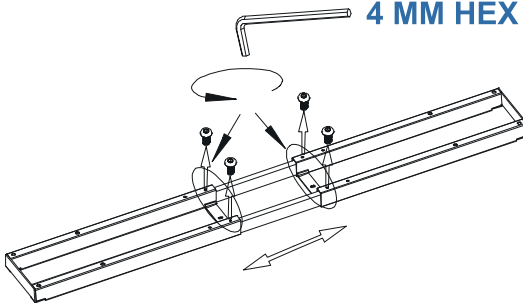

Assembly instructions
Notice de montage
Montage instructies
Montageanleitung
Istruzioni di montaggio
Instrucciones de montaje
Инструкция по сборке
Instrukcje montażu

PARTS AND TOOLS LIST

NO	Name	Qty
1	Support Beam	2
2	Foot	3
3	M8*16 Screw	12
4	Bracket	2
5	Leg	3
6	M6*10 Screw	16
7	M8*10 Screw	4
8	Connection Plate	1
9	4mm Hex Spanner	1
10	5mm Hex Spanner	1
11	M6*12 Screw	12
12	M6*16 Screw	4
13	M6*16 Screw	6
14	Rubber Cushion	14
15	ST3.5*19 Screw	7
16	ST4.8*19 Screw	16
17	Cable Clip	5
18	Adaptor	1
19	Handset	1
20	Power Cable	1

STEP 1

4 MM HEX SPANNER

4 MM HEX SPANNER

STEP 2

M6*12 SCREW 4PCS

4MM HEX SPANNER

M8*16 SCREW 4PCS

5MM HEX SPANNER

M8*10 SCREW 4PCS

5MM HEX SPANNER

STEP 7

RUBBER CUSHION 14PCS

M6*12 SCREW 4PCS

4MM HEX SPANNER

STEP 8

EN: Do not use ST4.8*19 screws for a table top that is thinner than 20 mm
 FR: N'utilisez pas les vis ST4.8*19 pour un plateau de table plus mince que 20 mm
 NL: Gebruik geen ST4.8*19 schroeven voor een tafelblad dat dunner is dan 20 mm
 IT: Non usi ST4.8*19 viti per un piano da tavolo più sottile di 20 mm
 ES: No utilice tornillos ST4.8*19 para un tablero de mesa que sea más delgado que 20 mm
 DE: Verwenden Sie keine Schrauben ST4.8*19 für eine Tischplatte, die dünner ist als 20 mm
 RU: Не используйте ST4.8*19 винтов для столешницы, которая тоньше 20 мм
 PL: Nie należy używać ST4.8*19 śrub do blatu, która jest cieńsza 20 mm

or

MAX.
150

ST3.5*19 SCREW 5PCS

CABLE CLIP