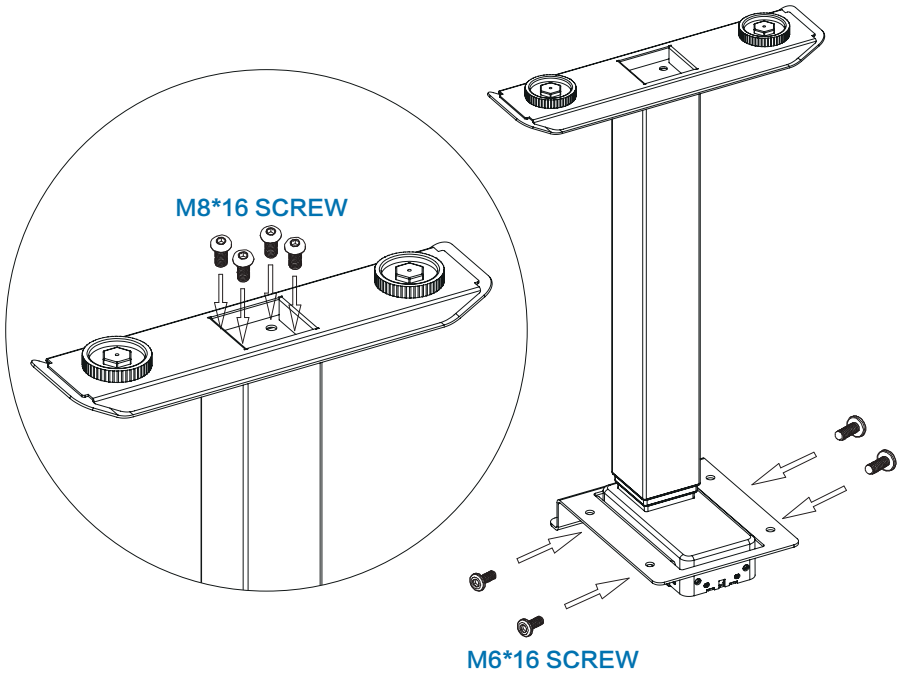

M6*12 SCREW 4PCS

M8*16 SCREW 4PCS

4MM HEX SPANNER

5MM HEX SPANNER

M6*16 SCREW 4PCS

M8*16 SCREW 4PCS

4MM HEX SPANNER

5MM HEX SPANNER

M8*10 SCREW 4PCS

5MM HEX SPANNER

STEP 7

RUBBER CUSHION 14PCS

M6*12 SCREW 4PCS

4MM HEX SPANNER

STEP 8

EN: Do not use ST4.8*19 screws for a table top that is thinner than 20 mm
 FR: N'utilisez pas les vis ST4.8*19 pour un plateau de table plus mince que 20 mm
 NL: Gebruik geen ST4.8*19 schroeven voor een tafelblad dat dunner is dan 20 mm
 IT: Non usi ST4.8*19 viti per un piano da tavolo più sottile di 20 mm
 ES: No utilice tornillos ST4.8*19 para un tablero de mesa que sea más delgado que 20 mm
 DE: Verwenden Sie keine Schrauben ST4.8*19 für eine Tischplatte, die dünner ist als 20 mm
 RU: Не используйте ST4.8*19 винтов для столешницы, которая тоньше 20 мм
 PL: Nie należy używać ST4.8*19 śrub do blatu, która jest cieńsza 20 mm

or

MAX.
150

ST3.5*19 SCREW 5PCS

CABLE CLIP