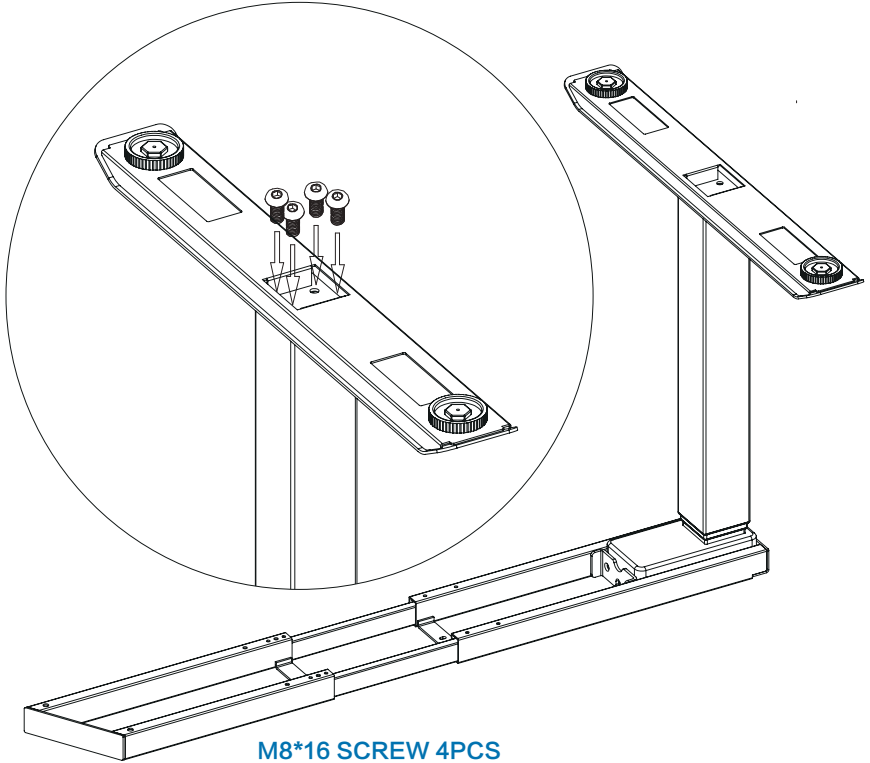

Assembly instructions
Notice de montage
Montage instructies
Montageanleitung
Istruzioni di montaggio
Instrucciones de montaje
Инструкция по сборке
Instrukcje montażu

PARTS AND TOOLS LIST

NO	Name	Qty
1	Support Beam	2
2	Foot	3
3	M8*16 Screw	12
4	Bracket	2
5	Leg	3
6	M6*10 Screw	16
7	M8*10 Screw	4
8	Connection Plate	1
9	4mm Hex Spanner	1
10	5mm Hex Spanner	1
11	M6*12 Screw	12
12	M6*16 Screw	4
13	M6*16 Screw	6
14	Rubber Cushion	14
15	ST3.5*19 Screw	7
16	ST4.8*19 Screw	16
17	Cable Clip	5
18	Adaptor	1
19	Handset	1
20	Power Cable	1

STEP 1

4 MM HEX SPANNER

4 MM HEX SPANNER

STEP 2

M6*12 SCREW 4PCS

4MM HEX SPANNER

M8*16 SCREW 4PCS

5MM HEX SPANNER

M8*10 SCREW 4PCS

5MM HEX SPANNER

STEP 7

RUBBER CUSHION 14PCS

M6*12 SCREW 4PCS

4MM HEX SPANNER

STEP 8

EN: Do not use ST4.8*19 screws for a table top that is thinner than 20 mm
 FR: N'utilisez pas les vis ST4.8*19 pour un plateau de table plus mince que 20 mm
 NL: Gebruik geen ST4.8*19 schroeven voor een tafelblad dat dunner is dan 20 mm
 IT: Non usi ST4.8*19 viti per un piano da tavolo più sottile di 20 mm
 ES: No utilice tornillos ST4.8*19 para un tablero de mesa que sea más delgado que 20 mm
 DE: Verwenden Sie keine Schrauben ST4.8*19 für eine Tischplatte, die dünner ist als 20 mm
 RU: Не используйте ST4.8*19 винтов для столешницы, которая тоньше 20 мм
 PL: Nie należy używać ST4.8*19 śrub do blatu, która jest cieńsza 20 mm

or

MAX.
150

ST3.5*19 SCREW 5PCS

CABLE CLIP