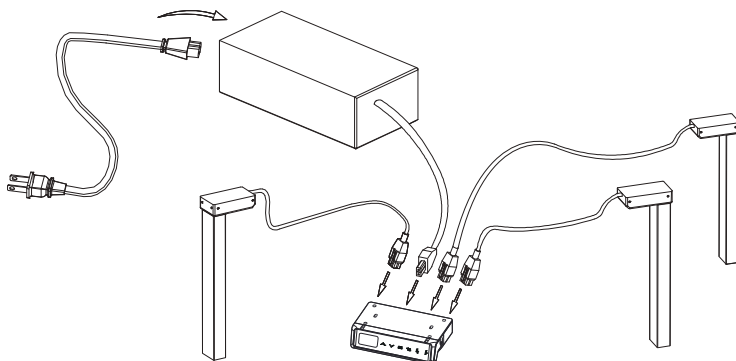

M8*10 SCREW 4PCS

5MM HEX SPANNER

STEP 7

RUBBER CUSHION 14PCS

M6*12 SCREW 4PCS

4MM HEX SPANNER

STEP 8

EN: Do not use ST4.8*19 screws for a table top that is thinner than 20 mm
 FR: N'utilisez pas les vis ST4.8*19 pour un plateau de table plus mince que 20 mm
 NL: Gebruik geen ST4.8*19 schroeven voor een tafelblad dat dunner is dan 20 mm
 IT: Non usi ST4.8*19 viti per un piano da tavolo più sottile di 20 mm
 ES: No utilice tornillos ST4.8*19 para un tablero de mesa que sea más delgado que 20 mm
 DE: Verwenden Sie keine Schrauben ST4.8*19 für eine Tischplatte, die dünner ist als 20 mm
 RU: Не используйте ST4.8*19 винтов для столешницы, которая тоньше 20 мм
 PL: Nie należy używać ST4.8*19 śrub do blatu, która jest cieńsza 20 mm

or

MAX.
150

ST3.5*19 SCREW 5PCS

CABLE CLIP