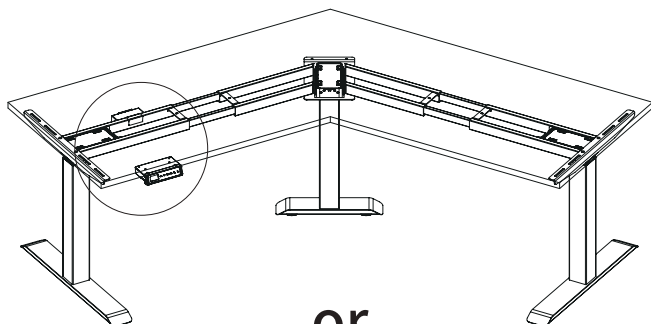

M8*10 SCREW 4PCS

5MM HEX SPANNER

STEP 7

RUBBER CUSHION 14PCS

M6*12 SCREW 4PCS

4MM HEX SPANNER

STEP 8

EN: Do not use ST4.8*19 screws for a table top that is thinner than 20 mm
 FR: N'utilisez pas les vis ST4.8*19 pour un plateau de table plus mince que 20 mm
 NL: Gebruik geen ST4.8*19 schroeven voor een tafelblad dat dunner is dan 20 mm
 IT: Non usi ST4.8*19 viti per un piano da tavolo più sottile di 20 mm
 ES: No utilice tornillos ST4.8*19 para un tablero de mesa que sea más delgado que 20 mm
 DE: Verwenden Sie keine Schrauben ST4.8*19 für eine Tischplatte, die dünner ist als 20 mm
 RU: Не используйте ST4.8*19 винтов для столешницы, которая тоньше 20 мм
 PL: Nie należy używać ST4.8*19 śrub do blatu, która jest cieńsza 20 mm

or

MAX.
150

ST3.5*19 SCREW 5PCS

CABLE CLIP