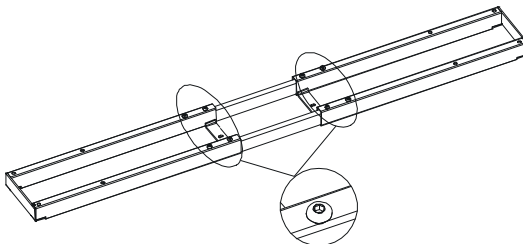

Assembly instructions
Notice de montage
Montage instructies
Montageanleitung
Istruzioni di montaggio
Instrucciones de montaje
Инструкция по сборке
Instrukcje montażu

PARTS AND TOOLS LIST

NO	Name	Qty
1	Support Beam	2
2	Foot	3
3	M8*16 Screw	12
4	Bracket	2
5	Leg	3
6	M6*10 Screw	16
7	M8*10 Screw	4
8	Connection Plate	1
9	4mm Hex Spanner	1
10	5mm Hex Spanner	1
11	M6*12 Screw	12
12	M6*16 Screw	4
13	M6*16 Screw	6
14	Rubber Cushion	14
15	ST3.5*19 Screw	7
16	ST4.8*19 Screw	16
17	Cable Clip	5
18	Adaptor	1
19	Handset	1
20	Power Cable	1

STEP 1

4 MM HEX SPANNER

4 MM HEX SPANNER

STEP 2

M6*12 SCREW 4PCS

4MM HEX SPANNER

M8*16 SCREW 4PCS

5MM HEX SPANNER

M8*10 SCREW 4PCS

5MM HEX SPANNER

STEP 7

RUBBER CUSHION 14PCS

M6*12 SCREW 4PCS

4MM HEX SPANNER

STEP 8

EN: Do not use ST4.8*19 screws for a table top that is thinner than 20 mm
 FR: N'utilisez pas les vis ST4.8*19 pour un plateau de table plus mince que 20 mm
 NL: Gebruik geen ST4.8*19 schroeven voor een tafelblad dat dunner is dan 20 mm
 IT: Non usi ST4.8*19 viti per un piano da tavolo più sottile di 20 mm
 ES: No utilice tornillos ST4.8*19 para un tablero de mesa que sea más delgado que 20 mm
 DE: Verwenden Sie keine Schrauben ST4.8*19 für eine Tischplatte, die dünner ist als 20 mm
 RU: Не используйте ST4.8*19 винтов для столешницы, которая тоньше 20 мм
 PL: Nie należy używać ST4.8*19 śrub do blatu, która jest cieńsza 20 mm

or

MAX.
150

ST3.5*19 SCREW 5PCS

CABLE CLIP