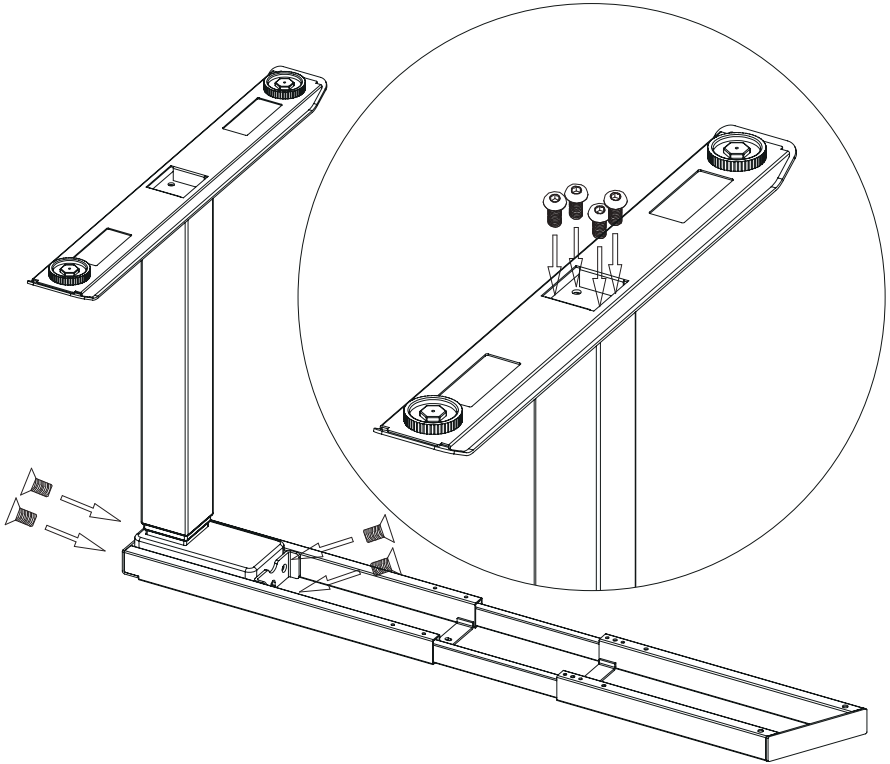

Assembly instructions
Notice de montage
Montage instructies
Montageanleitung
Istruzioni di montaggio
Instrucciones de montaje
Инструкция по сборке
Instrukcje montażu

PARTS AND TOOLS LIST

NO	Name	Qty
1	Support Beam	2
2	Foot	3
3	M8*16 Screw	12
4	Bracket	2
5	Leg	3
6	M6*10 Screw	16
7	M8*10 Screw	4
8	Connection Plate	1
9	4mm Hex Spanner	1
10	5mm Hex Spanner	1
11	M6*12 Screw	12
12	M6*16 Screw	4
13	M6*16 Screw	6
14	Rubber Cushion	14
15	ST3.5*19 Screw	7
16	ST4.8*19 Screw	16
17	Cable Clip	5
18	Adaptor	1
19	Handset	1
20	Power Cable	1

STEP 1

4 MM HEX SPANNER

4 MM HEX SPANNER

STEP 2

M6*12 SCREW 4PCS

4MM HEX SPANNER

M8*16 SCREW 4PCS

5MM HEX SPANNER

M8*10 SCREW 4PCS

5MM HEX SPANNER

STEP 7

RUBBER CUSHION 14PCS

M6*12 SCREW 4PCS

4MM HEX SPANNER

STEP 8

EN: Do not use ST4.8*19 screws for a table top that is thinner than 20 mm
 FR: N'utilisez pas les vis ST4.8*19 pour un plateau de table plus mince que 20 mm
 NL: Gebruik geen ST4.8*19 schroeven voor een tafelblad dat dunner is dan 20 mm
 IT: Non usi ST4.8*19 viti per un piano da tavolo più sottile di 20 mm
 ES: No utilice tornillos ST4.8*19 para un tablero de mesa que sea más delgado que 20 mm
 DE: Verwenden Sie keine Schrauben ST4.8*19 für eine Tischplatte, die dünner ist als 20 mm
 RU: Не используйте ST4.8*19 винтов для столешницы, которая тоньше 20 мм
 PL: Nie należy używać ST4.8*19 śrub do blatu, która jest cieńsza 20 mm

or

MAX.
150

ST3.5*19 SCREW 5PCS

CABLE CLIP