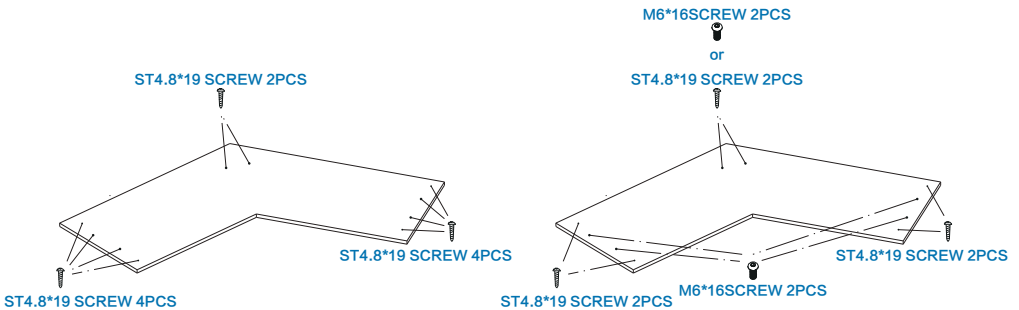

M8*10 SCREW 4PCS

5MM HEX SPANNER

STEP 7

RUBBER CUSHION 14PCS

M6*12 SCREW 4PCS

4MM HEX SPANNER

STEP 8

EN: Do not use ST4.8*19 screws for a table top that is thinner than 20 mm
 FR: N'utilisez pas les vis ST4.8*19 pour un plateau de table plus mince que 20 mm
 NL: Gebruik geen ST4.8*19 schroeven voor een tafelblad dat dunner is dan 20 mm
 IT: Non usi ST4.8*19 viti per un piano da tavolo più sottile di 20 mm
 ES: No utilice tornillos ST4.8*19 para un tablero de mesa que sea más delgado que 20 mm
 DE: Verwenden Sie keine Schrauben ST4.8*19 für eine Tischplatte, die dünner ist als 20 mm
 RU: Не используйте ST4.8*19 винтов для столешницы, которая тоньше 20 мм
 PL: Nie należy używać ST4.8*19 śrub do blatu, która jest cieńsza 20 mm

or

MAX.
150

ST3.5*19 SCREW 5PCS

CABLE CLIP