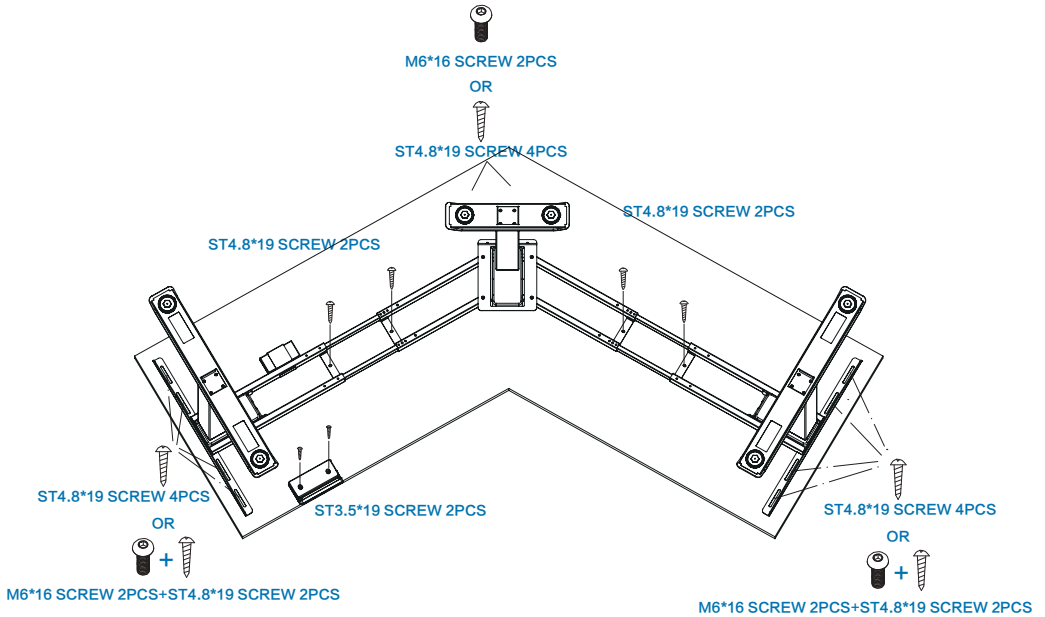

M6*12 SCREW 4PCS

M8*16 SCREW 4PCS

4MM HEX SPANNER

5MM HEX SPANNER

M6*16 SCREW 4PCS

M8*16 SCREW 4PCS

4MM HEX SPANNER

5MM HEX SPANNER

M8*10 SCREW 4PCS

5MM HEX SPANNER

STEP 7

RUBBER CUSHION 14PCS

M6*12 SCREW 4PCS

4MM HEX SPANNER

STEP 8

EN: Do not use ST4.8*19 screws for a table top that is thinner than 20 mm
 FR: N'utilisez pas les vis ST4.8*19 pour un plateau de table plus mince que 20 mm
 NL: Gebruik geen ST4.8*19 schroeven voor een tafelblad dat dunner is dan 20 mm
 IT: Non usi ST4.8*19 viti per un piano da tavolo più sottile di 20 mm
 ES: No utilice tornillos ST4.8*19 para un tablero de mesa que sea más delgado que 20 mm
 DE: Verwenden Sie keine Schrauben ST4.8*19 für eine Tischplatte, die dünner ist als 20 mm
 RU: Не используйте ST4.8*19 винтов для столешницы, которая тоньше 20 мм
 PL: Nie należy używać ST4.8*19 śrub do blatu, która jest cieńsza 20 mm

or

MAX.
150

ST3.5*19 SCREW 5PCS

CABLE CLIP