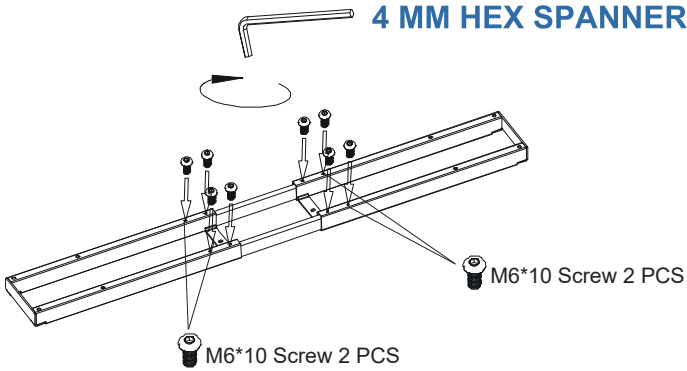

Assembly instructions
Notice de montage
Montage instructies
Montageanleitung
Istruzioni di montaggio
Instrucciones de montaje
Инструкция по сборке
Instrukcje montażu

PARTS AND TOOLS LIST

NO	Name	Qty
1	Support Beam	2
2	Foot	3
3	M8*16 Screw	12
4	Bracket	2
5	Leg	3
6	M6*10 Screw	16
7	M8*10 Screw	4
8	Connection Plate	1
9	4mm Hex Spanner	1
10	5mm Hex Spanner	1
11	M6*12 Screw	12
12	M6*16 Screw	4
13	M6*16 Screw	6
14	Rubber Cushion	14
15	ST3.5*19 Screw	7
16	ST4.8*19 Screw	16
17	Cable Clip	5
18	Adaptor	1
19	Handset	1
20	Power Cable	1

STEP 1

4 MM HEX SPANNER

4 MM HEX SPANNER

STEP 2

M6*12 SCREW 4PCS

4MM HEX SPANNER

M8*16 SCREW 4PCS

5MM HEX SPANNER

M8*10 SCREW 4PCS

5MM HEX SPANNER

STEP 7

RUBBER CUSHION 14PCS

M6*12 SCREW 4PCS

4MM HEX SPANNER

STEP 8

EN: Do not use ST4.8*19 screws for a table top that is thinner than 20 mm
 FR: N'utilisez pas les vis ST4.8*19 pour un plateau de table plus mince que 20 mm
 NL: Gebruik geen ST4.8*19 schroeven voor een tafelblad dat dunner is dan 20 mm
 IT: Non usi ST4.8*19 viti per un piano da tavolo più sottile di 20 mm
 ES: No utilice tornillos ST4.8*19 para un tablero de mesa que sea más delgado que 20 mm
 DE: Verwenden Sie keine Schrauben ST4.8*19 für eine Tischplatte, die dünner ist als 20 mm
 RU: Не используйте ST4.8*19 винтов для столешницы, которая тоньше 20 мм
 PL: Nie należy używać ST4.8*19 śrub do blatu, która jest cieńsza 20 mm

or

MAX.
150

ST3.5*19 SCREW 5PCS

CABLE CLIP