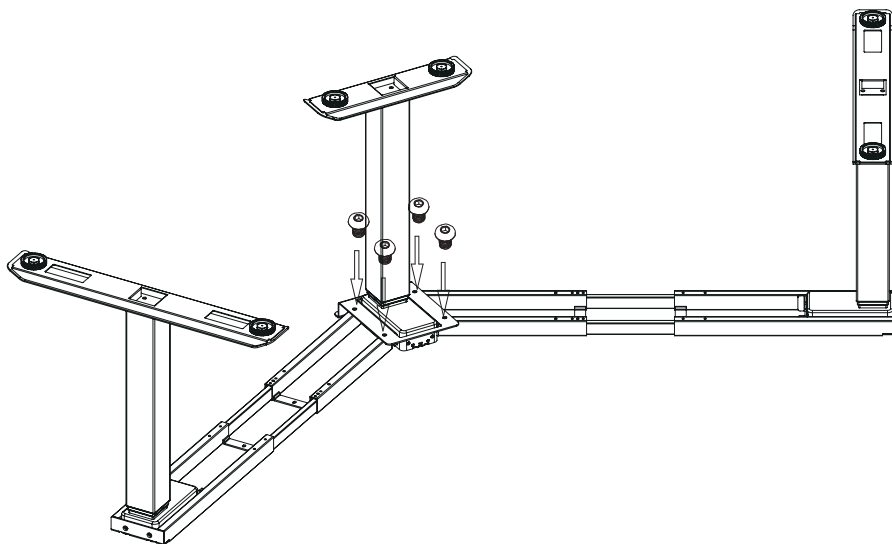

M6*12 SCREW 4PCS

M8*16 SCREW 4PCS

4MM HEX SPANNER

5MM HEX SPANNER

M6*16 SCREW 4PCS

M8*16 SCREW 4PCS

4MM HEX SPANNER

5MM HEX SPANNER

M8*10 SCREW 4PCS

5MM HEX SPANNER

STEP 7

RUBBER CUSHION 14PCS

M6*12 SCREW 4PCS

4MM HEX SPANNER

STEP 8

EN: Do not use ST4.8*19 screws for a table top that is thinner than 20 mm
 FR: N'utilisez pas les vis ST4.8*19 pour un plateau de table plus mince que 20 mm
 NL: Gebruik geen ST4.8*19 schroeven voor een tafelblad dat dunner is dan 20 mm
 IT: Non usi ST4.8*19 viti per un piano da tavolo più sottile di 20 mm
 ES: No utilice tornillos ST4.8*19 para un tablero de mesa que sea más delgado que 20 mm
 DE: Verwenden Sie keine Schrauben ST4.8*19 für eine Tischplatte, die dünner ist als 20 mm
 RU: Не используйте ST4.8*19 винтов для столешницы, которая тоньше 20 мм
 PL: Nie należy używać ST4.8*19 śrub do blatu, która jest cieńsza 20 mm

or

MAX.
150

ST3.5*19 SCREW 5PCS

CABLE CLIP