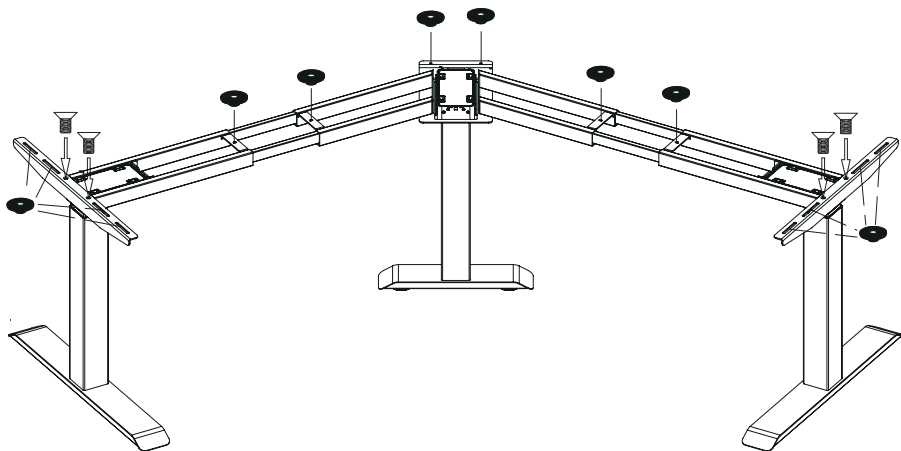

M6*12 SCREW 4PCS

M8*16 SCREW 4PCS

4MM HEX SPANNER

5MM HEX SPANNER

M6*16 SCREW 4PCS

M8*16 SCREW 4PCS

4MM HEX SPANNER

5MM HEX SPANNER

M8*10 SCREW 4PCS

5MM HEX SPANNER

STEP 7

RUBBER CUSHION 14PCS

M6*12 SCREW 4PCS

4MM HEX SPANNER

STEP 8

EN: Do not use ST4.8*19 screws for a table top that is thinner than 20 mm
 FR: N'utilisez pas les vis ST4.8*19 pour un plateau de table plus mince que 20 mm
 NL: Gebruik geen ST4.8*19 schroeven voor een tafelblad dat dunner is dan 20 mm
 IT: Non usi ST4.8*19 viti per un piano da tavolo più sottile di 20 mm
 ES: No utilice tornillos ST4.8*19 para un tablero de mesa que sea más delgado que 20 mm
 DE: Verwenden Sie keine Schrauben ST4.8*19 für eine Tischplatte, die dünner ist als 20 mm
 RU: Не используйте ST4.8*19 винтов для столешницы, которая тоньше 20 мм
 PL: Nie należy używać ST4.8*19 śrub do blatu, która jest cieńsza 20 mm

or

MAX.
150

ST3.5*19 SCREW 5PCS

CABLE CLIP