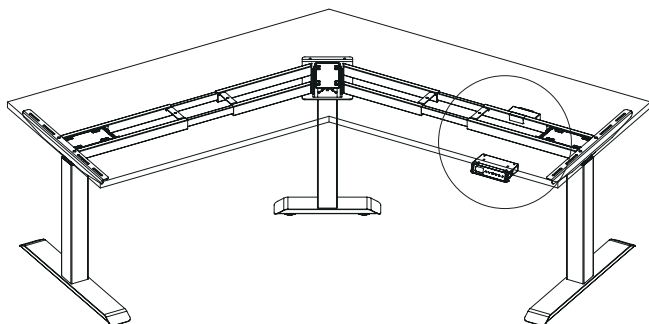

M8*10 SCREW 4PCS

5MM HEX SPANNER

STEP 7

RUBBER CUSHION 14PCS

M6*12 SCREW 4PCS

4MM HEX SPANNER

STEP 8

EN: Do not use ST4.8*19 screws for a table top that is thinner than 20 mm
 FR: N'utilisez pas les vis ST4.8*19 pour un plateau de table plus mince que 20 mm
 NL: Gebruik geen ST4.8*19 schroeven voor een tafelblad dat dunner is dan 20 mm
 IT: Non usi ST4.8*19 viti per un piano da tavolo più sottile di 20 mm
 ES: No utilice tornillos ST4.8*19 para un tablero de mesa que sea más delgado que 20 mm
 DE: Verwenden Sie keine Schrauben ST4.8*19 für eine Tischplatte, die dünner ist als 20 mm
 RU: Не используйте ST4.8*19 винтов для столешницы, которая тоньше 20 мм
 PL: Nie należy używać ST4.8*19 śrub do blatu, która jest cieńsza 20 mm

or

MAX.
150

ST3.5*19 SCREW 5PCS

CABLE CLIP