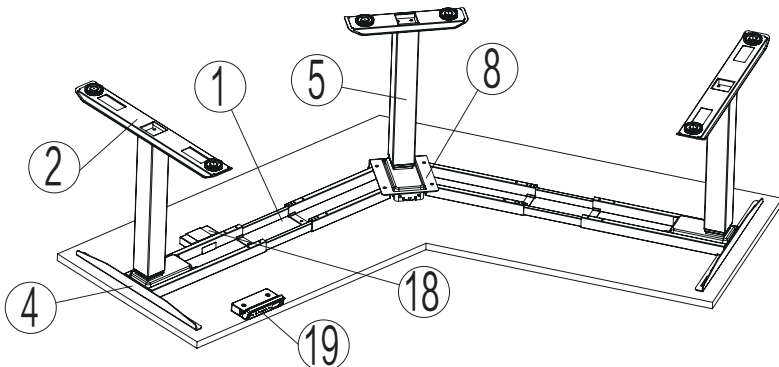

Assembly instructions
Notice de montage
Montage instructies
Montageanleitung
Istruzioni di montaggio
Instrucciones de montaje
Инструкция по сборке
Instrukcje montażu

PARTS AND TOOLS LIST

NO	Name	Qty
1	Support Beam	2
2	Foot	3
3	M8*16 Screw	12
4	Bracket	2
5	Leg	3
6	M6*10 Screw	16
7	M8*10 Screw	4
8	Connection Plate	1
9	4mm Hex Spanner	1
10	5mm Hex Spanner	1
11	M6*12 Screw	12
12	M6*16 Screw	4
13	M6*16 Screw	6
14	Rubber Cushion	14
15	ST3.5*19 Screw	7
16	ST4.8*19 Screw	16
17	Cable Clip	5
18	Adaptor	1
19	Handset	1
20	Power Cable	1

STEP 1

4 MM HEX SPANNER

4 MM HEX SPANNER

STEP 2

M6*12 SCREW 4PCS

4MM HEX SPANNER

M8*16 SCREW 4PCS

5MM HEX SPANNER

M8*10 SCREW 4PCS

5MM HEX SPANNER

STEP 7

RUBBER CUSHION 14PCS

M6*12 SCREW 4PCS

4MM HEX SPANNER

STEP 8

EN: Do not use ST4.8*19 screws for a table top that is thinner than 20 mm
 FR: N'utilisez pas les vis ST4.8*19 pour un plateau de table plus mince que 20 mm
 NL: Gebruik geen ST4.8*19 schroeven voor een tafelblad dat dunner is dan 20 mm
 IT: Non usi ST4.8*19 viti per un piano da tavolo più sottile di 20 mm
 ES: No utilice tornillos ST4.8*19 para un tablero de mesa que sea más delgado que 20 mm
 DE: Verwenden Sie keine Schrauben ST4.8*19 für eine Tischplatte, die dünner ist als 20 mm
 RU: Не используйте ST4.8*19 винтов для столешницы, которая тоньше 20 мм
 PL: Nie należy używać ST4.8*19 śrub do blatu, która jest cieńsza 20 mm

or

MAX.
150

ST3.5*19 SCREW 5PCS

CABLE CLIP