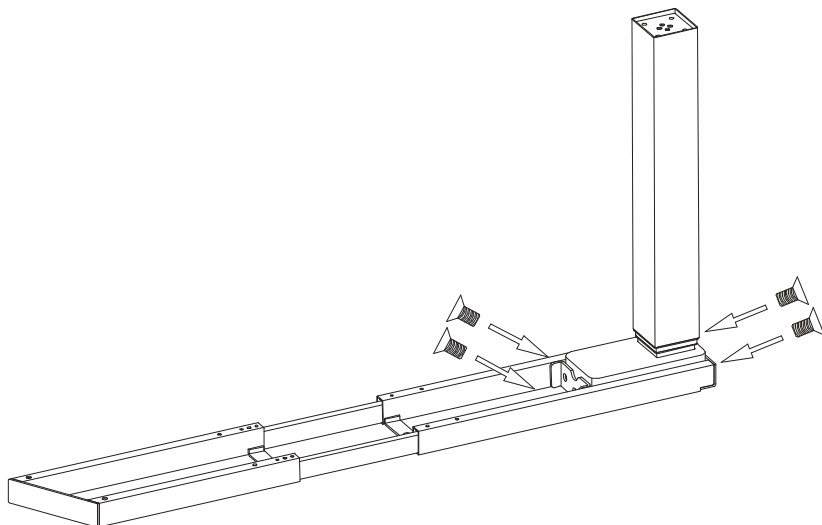

Assembly instructions
Notice de montage
Montage instructies
Montageanleitung
Istruzioni di montaggio
Instrucciones de montaje
Инструкция по сборке
Instrukcje montażu

PARTS AND TOOLS LIST

NO	Name	Qty
1	Support Beam	2
2	Foot	3
3	M8*16 Screw	12
4	Bracket	2
5	Leg	3
6	M6*10 Screw	16
7	M8*10 Screw	4
8	Connection Plate	1
9	4mm Hex Spanner	1
10	5mm Hex Spanner	1
11	M6*12 Screw	12
12	M6*16 Screw	4
13	M6*16 Screw	6
14	Rubber Cushion	14
15	ST3.5*19 Screw	7
16	ST4.8*19 Screw	16
17	Cable Clip	5
18	Adaptor	1
19	Handset	1
20	Power Cable	1

STEP 1

4 MM HEX SPANNER

4 MM HEX SPANNER

STEP 2

M6*12 SCREW 4PCS

4MM HEX SPANNER

M8*16 SCREW 4PCS

5MM HEX SPANNER

M8*10 SCREW 4PCS

5MM HEX SPANNER

STEP 7

RUBBER CUSHION 14PCS

M6*12 SCREW 4PCS

4MM HEX SPANNER

STEP 8

EN: Do not use ST4.8*19 screws for a table top that is thinner than 20 mm
 FR: N'utilisez pas les vis ST4.8*19 pour un plateau de table plus mince que 20 mm
 NL: Gebruik geen ST4.8*19 schroeven voor een tafelblad dat dunner is dan 20 mm
 IT: Non usi ST4.8*19 viti per un piano da tavolo più sottile di 20 mm
 ES: No utilice tornillos ST4.8*19 para un tablero de mesa que sea más delgado que 20 mm
 DE: Verwenden Sie keine Schrauben ST4.8*19 für eine Tischplatte, die dünner ist als 20 mm
 RU: Не используйте ST4.8*19 винтов для столешницы, которая тоньше 20 мм
 PL: Nie należy używać ST4.8*19 śrub do blatu, która jest cieńsza 20 mm

or

MAX.
150

ST3.5*19 SCREW 5PCS

CABLE CLIP