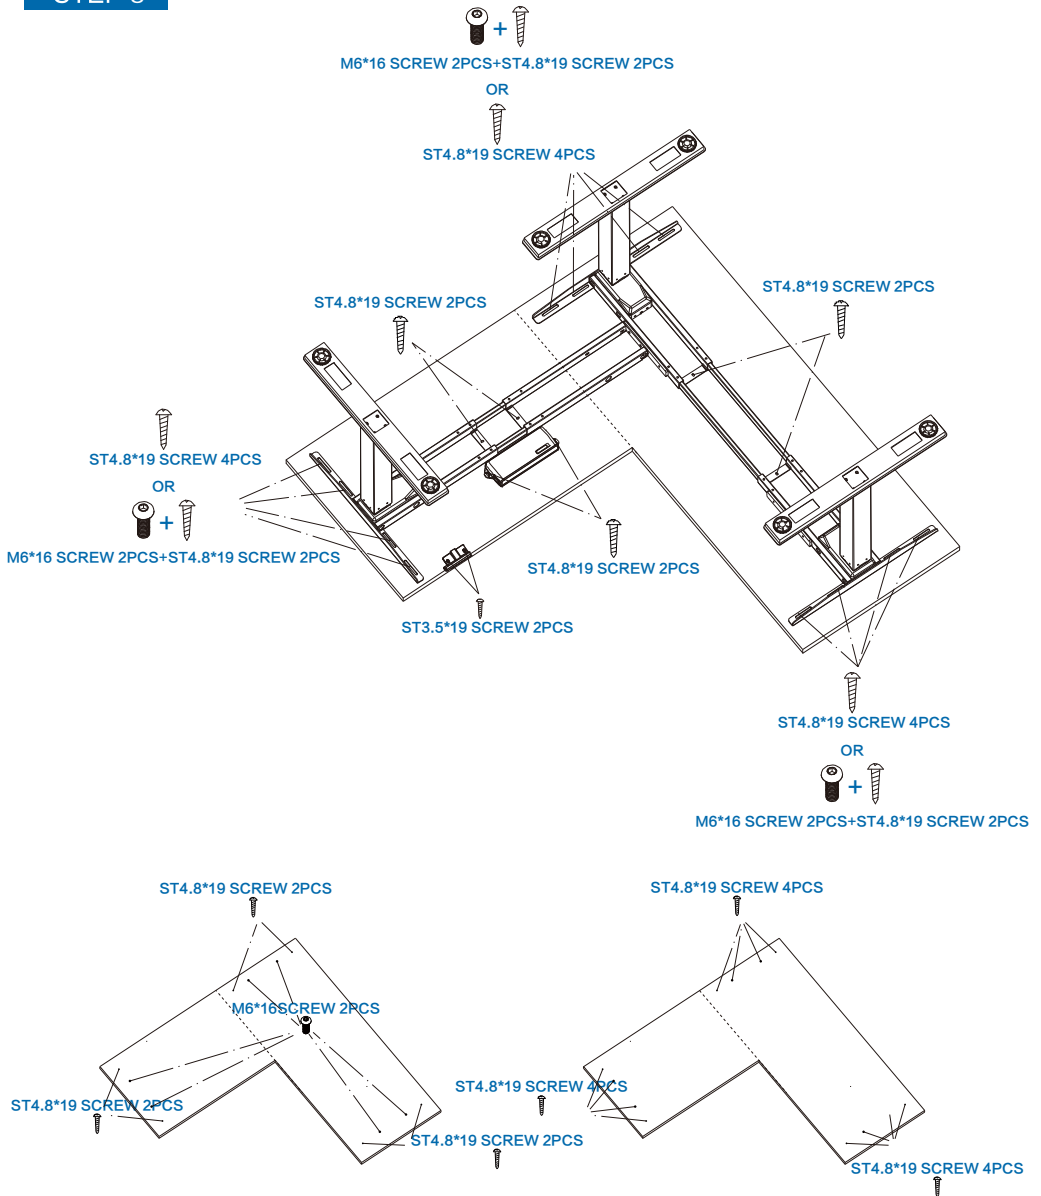

# PARTS AND TOOLS LIST

NO	Name	Qty
1	Support Beam2	1
2	Foot Pad	6
3	Foot Margin	3
4	M8*16 Screw	12
5	Bracket	3
6	M6*14 Screw	12
7	Legs	3
8	Support Beam1	1
9	M6*10 Screw	8
10	4mm Hex Spanner	1
11	5mm Hex Spanner	1
12	M6*12 Screw	12
13	M6*16 Screw	6
14	Rubber Cushion	16
15	ST3.5*19 Screw	7
16	ST4.8*19 Screw	18
17	M6*8 Screw	2
18	Cable Clip	5
19	Control Box	1
20	Handset	1
21	Power Cable	1

**STEP 4**

**4MM HEX SPANNER**

**M6\*14 SCREW 4PCS**

**M6\*12 SCREW 2PCS**

**4MM HEX SPANNER**

**STEP 5**

**M8\*16 SCREW 4PCS**

**5MM HEX SPANNER**

**M6\*8 SCREW 2PCS**

**4MM HEX SPANNER**

**STEP 7**

**RUBBER CUSHION 16PCS**

**M6\*12 SCREW 6PCS**

**4MM HEX SPANNER**

# STEP 8

EN: Do not use ST4.8\*19 screws for a table top that is thinner than 20mm

FR: N'utilisez pas les vis ST4.8\*19 pour un plateau de table plus mince que 20mm

NL: Gebruik geen ST4.8\*19 schroeven voor een tafelblad dat dunner is dan 20 mm