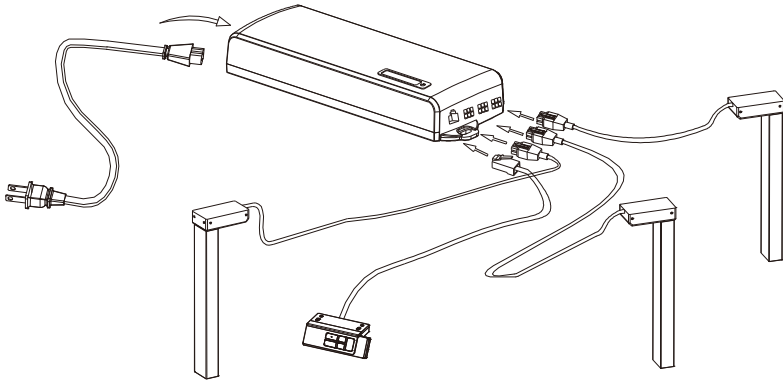

MAX.
150
KG

ST3.5*19 SCREW 5PCS

CABLE CLIP