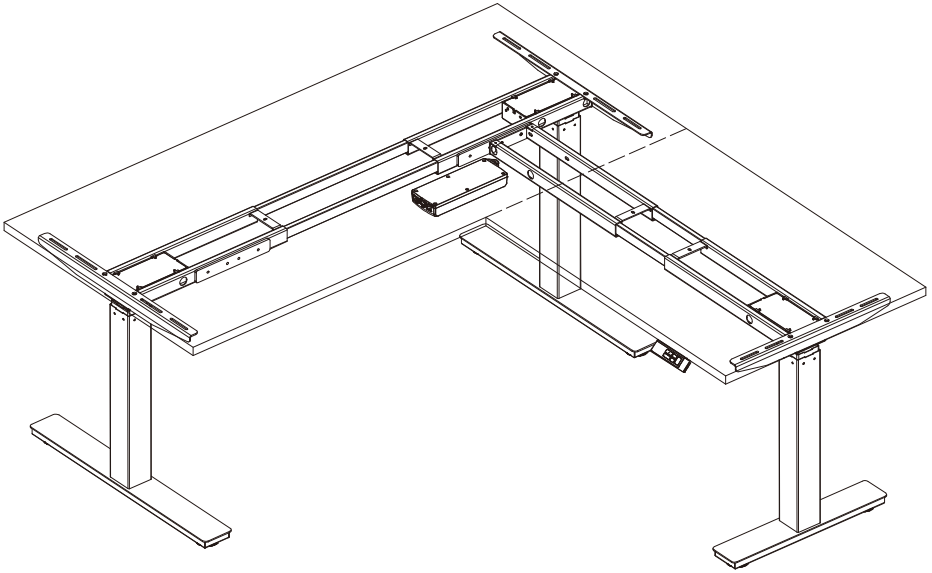

MAX.
150
KG

ST3.5*19 SCREW 5PCS

CABLE CLIP